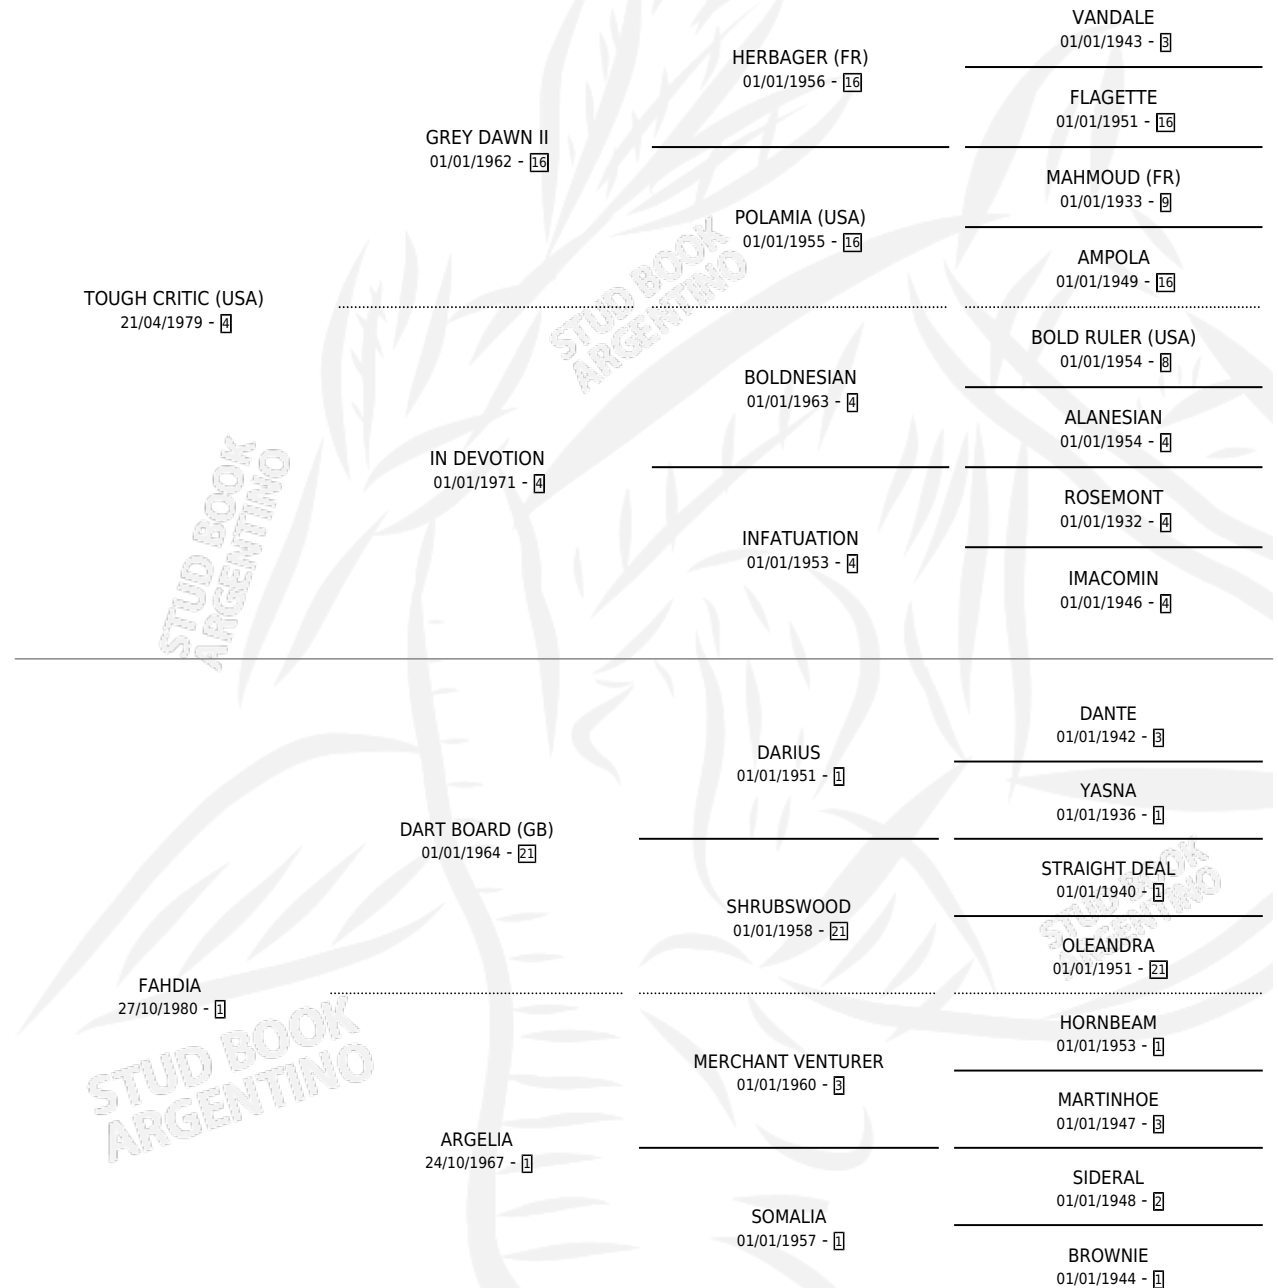

EL ALIA

por **TOUGH CRITIC (USA)** y **FAHDIA** por **DART BOARD (GB)**

Argentina · Macho · Alazan Tostado · SP · 10/10/1995
Familia 1-h · Volumen 35

ESTADO

TIPIFICACIÓN SANGUÍNEA	X
TIPIFICACIÓN POR ADN	X
PASAPORTE	X
IDENTIFICACIÓN POR MICROCHIP	X
REPRODUCTOR	X

Lugar de nacimiento: Malal Hue En Chapadmalal
Criador: Sin dato

PEDIGREE

CAMPAÑA

Solo carreras oficiales de Argentina

POR EDAD

EDAD	CC	1°	2°	3°	4°	5°	NP	CLC	CLG	CLCG1	CLGG1	IMPORTE	GANANCIA / CC
4 AÑOS	3	0	0	0	0	0	3	0	0	0	0	\$0	\$0
TOTALES	3	0	0	0	0	0	3	0	0	0	0	\$0	\$0
%		0.0%	0.0%	0.0%	0.0%	0.0%	100%	0.0%	0.0%	0.0%	0.0%		