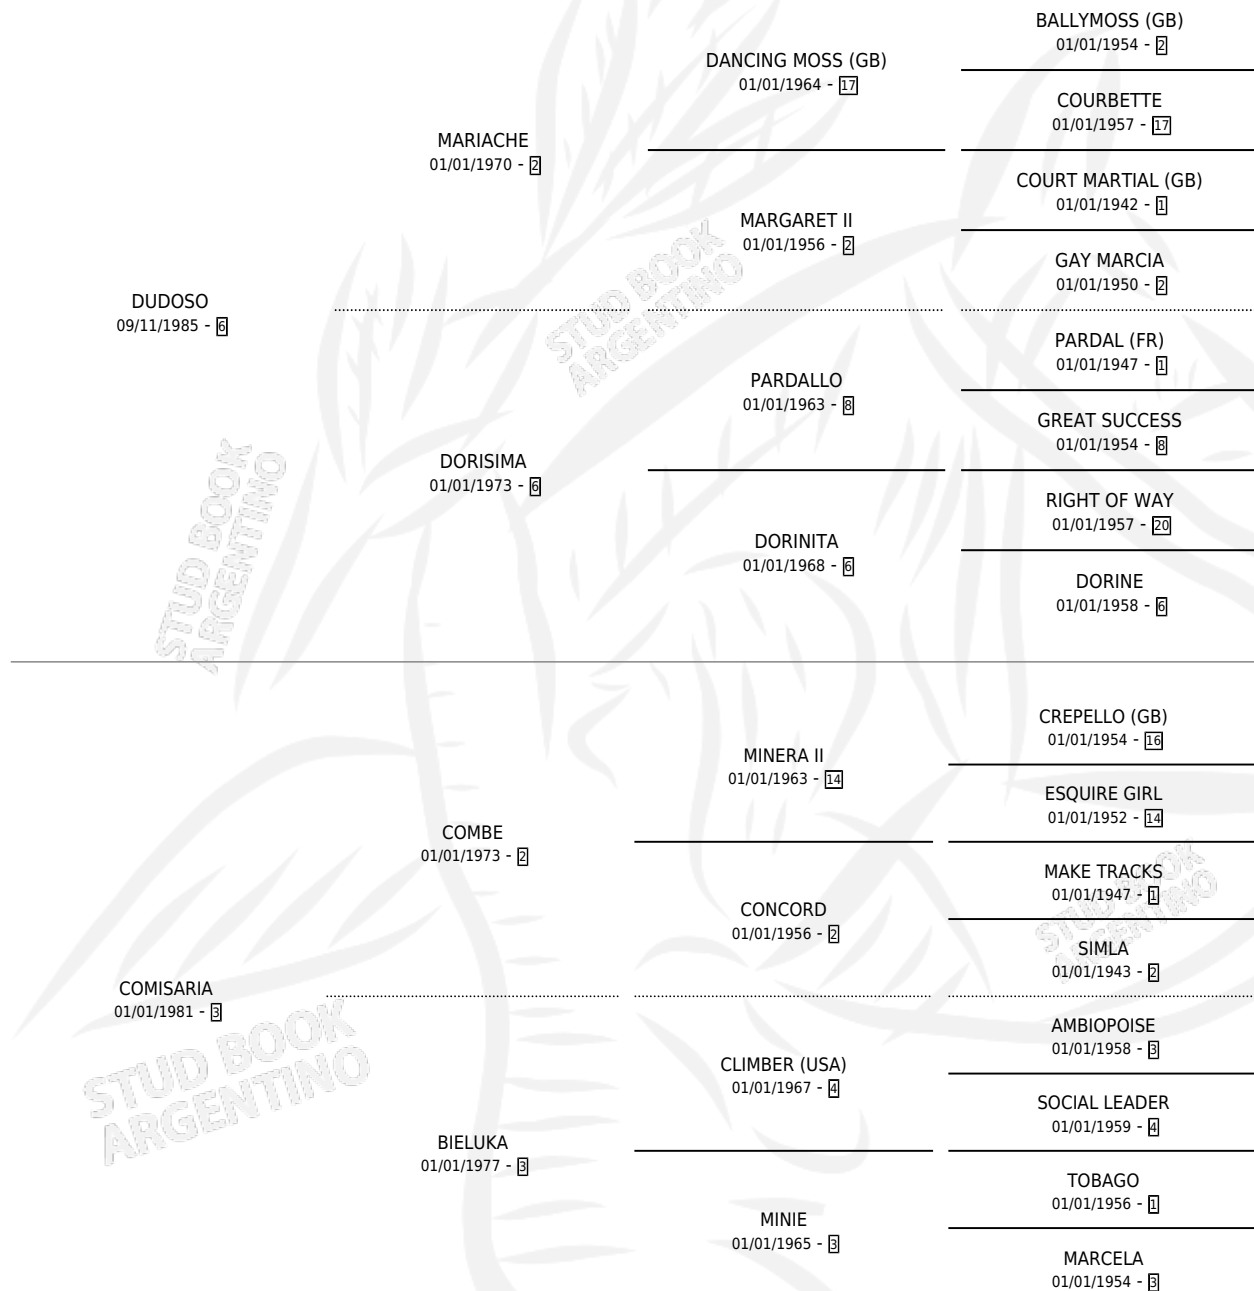

TAQUERA DU

por DUDOSO y COMISARIA por COMBE

Argentina · Hembra · Zaino · SP · 05/10/1995
Familia 3 · Volumen 35

ESTADO

TIPIFICACIÓN SANGUÍNEA	X
TIPIFICACIÓN POR ADN	X
PASAPORTE	X
IDENTIFICACIÓN POR MICROCHIP	X
REPRODUCTOR	X

Lugar de nacimiento: La Fija

Criador: Sin dato

PEDIGREE