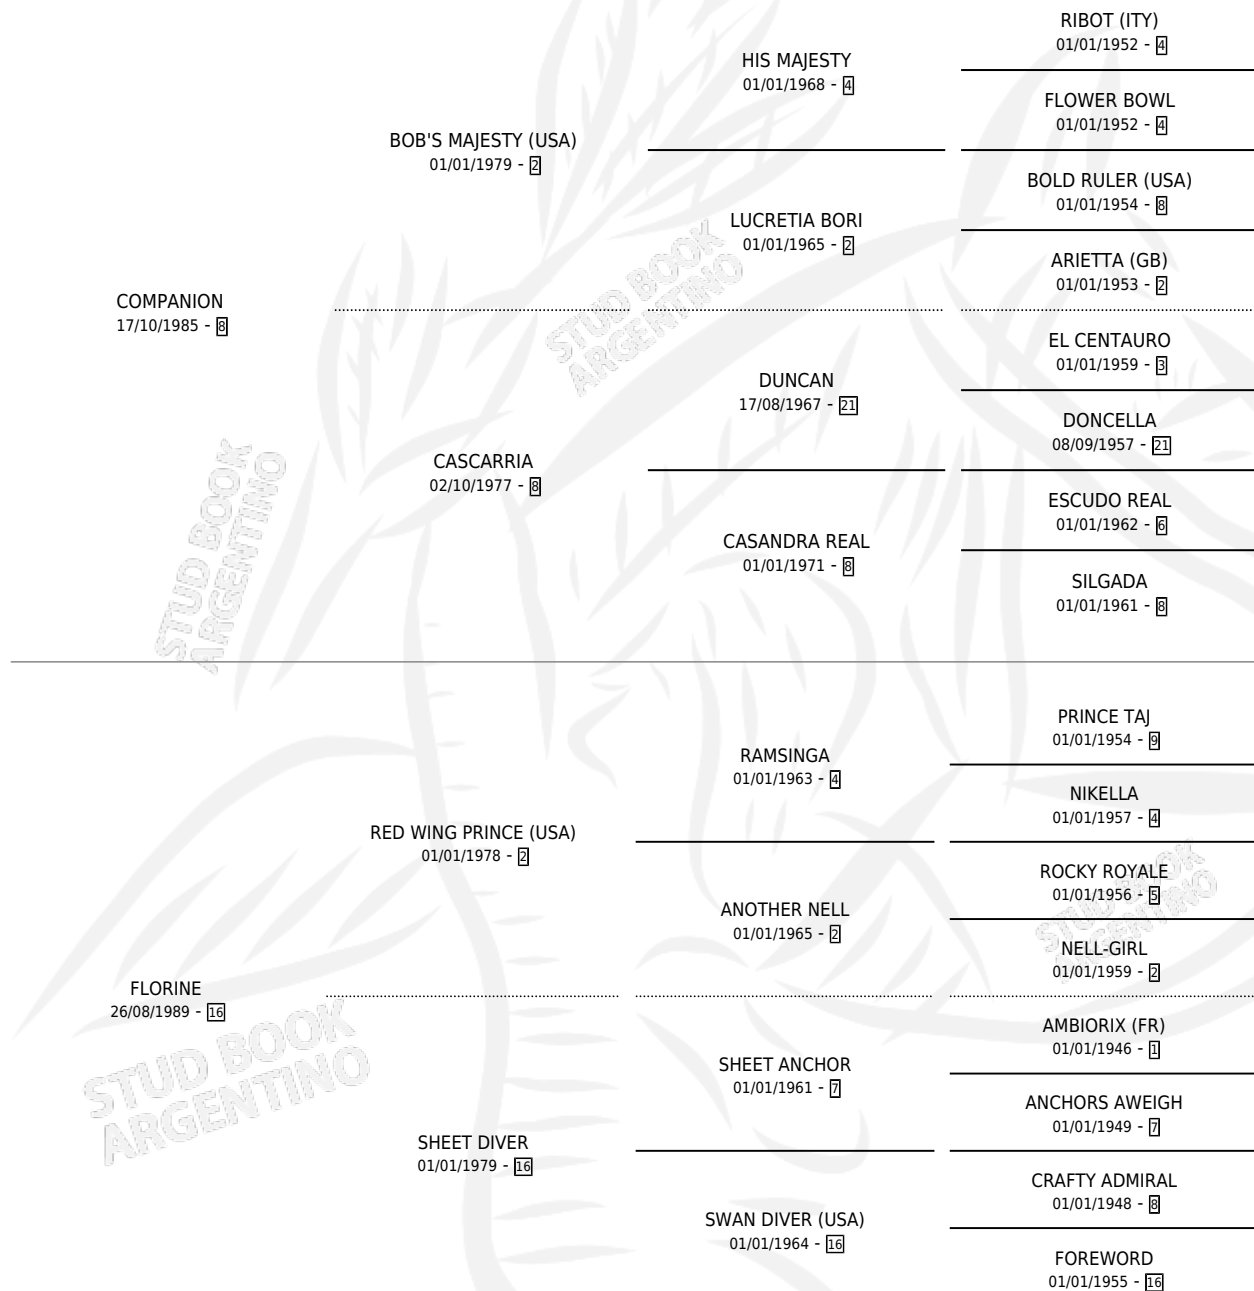

RED PRINCE

por COMPANION y FLORINE por RED WING PRINCE (USA)

Argentina · Macho · Alazan · SP · 08/08/1995
Familia 16-h · Volumen 35

ESTADO

TIPIFICACIÓN SANGUÍNEA	X
TIPIFICACIÓN POR ADN	X
PASAPORTE	X
IDENTIFICACIÓN POR MICROCHIP	X
REPRODUCTOR	X

Lugar de nacimiento: Loma Chica
Criador: Sin dato

PEDIGREE

CAMPAÑA

Solo carreras oficiales de Argentina

POR EDAD

EDAD	CC	1°	2°	3°	4°	5°	NP	CLC	CLG	CLCG1	CLGG1	IMPORTE	GANANCIA / CC
5 AÑOS	5	1	1	0	1	1	1	0	0	0	0	\$4,566	\$913
TOTALES	5	1	1	0	1	1	1	0	0	0	0	\$4,566	\$913
%		20.0%	20.0%	0.0%	20.0%	20.0%	20.0%	0.0%	0.0%	0.0%	0.0%		