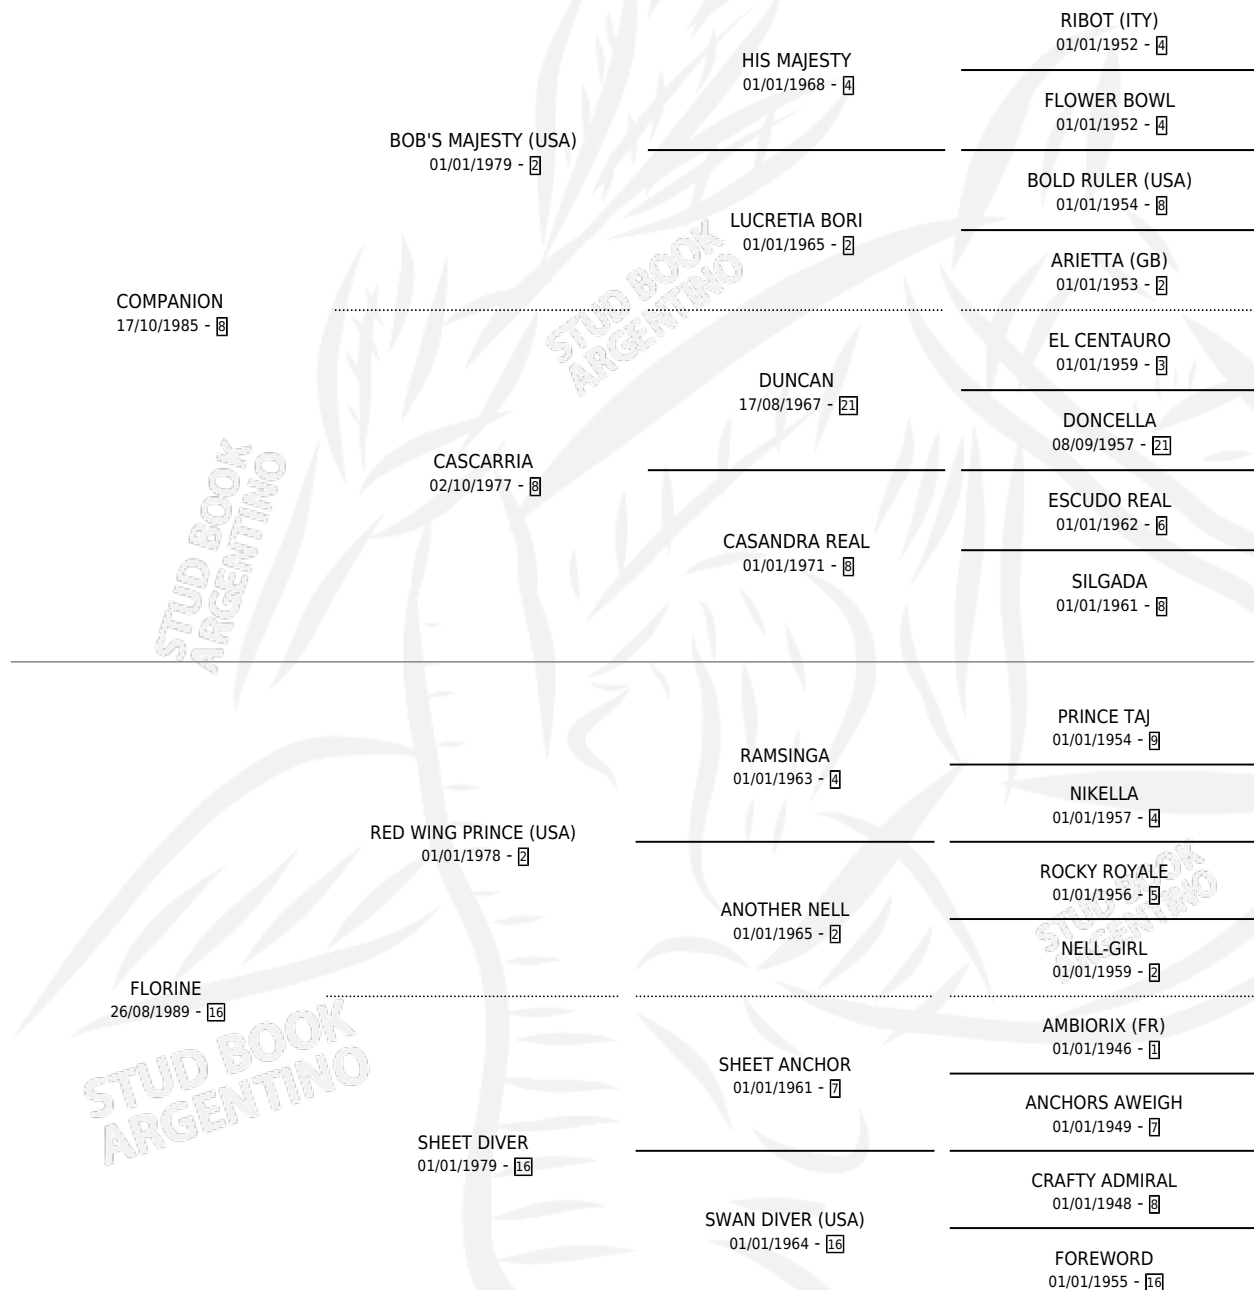

RED PRINCE

por COMPANION y FLORINE por RED WING PRINCE (USA)

Argentina · Macho · Alazan · SP · 08/08/1995
Familia 16-h · Volumen 35

ESTADO

TIPIFICACIÓN SANGUÍNEA	X
TIPIFICACIÓN POR ADN	X
PASAPORTE	X
IDENTIFICACIÓN POR MICROCHIP	X
REPRODUCTOR	X

Lugar de nacimiento: Loma Chica
Criador: Sin dato

PEDIGREE