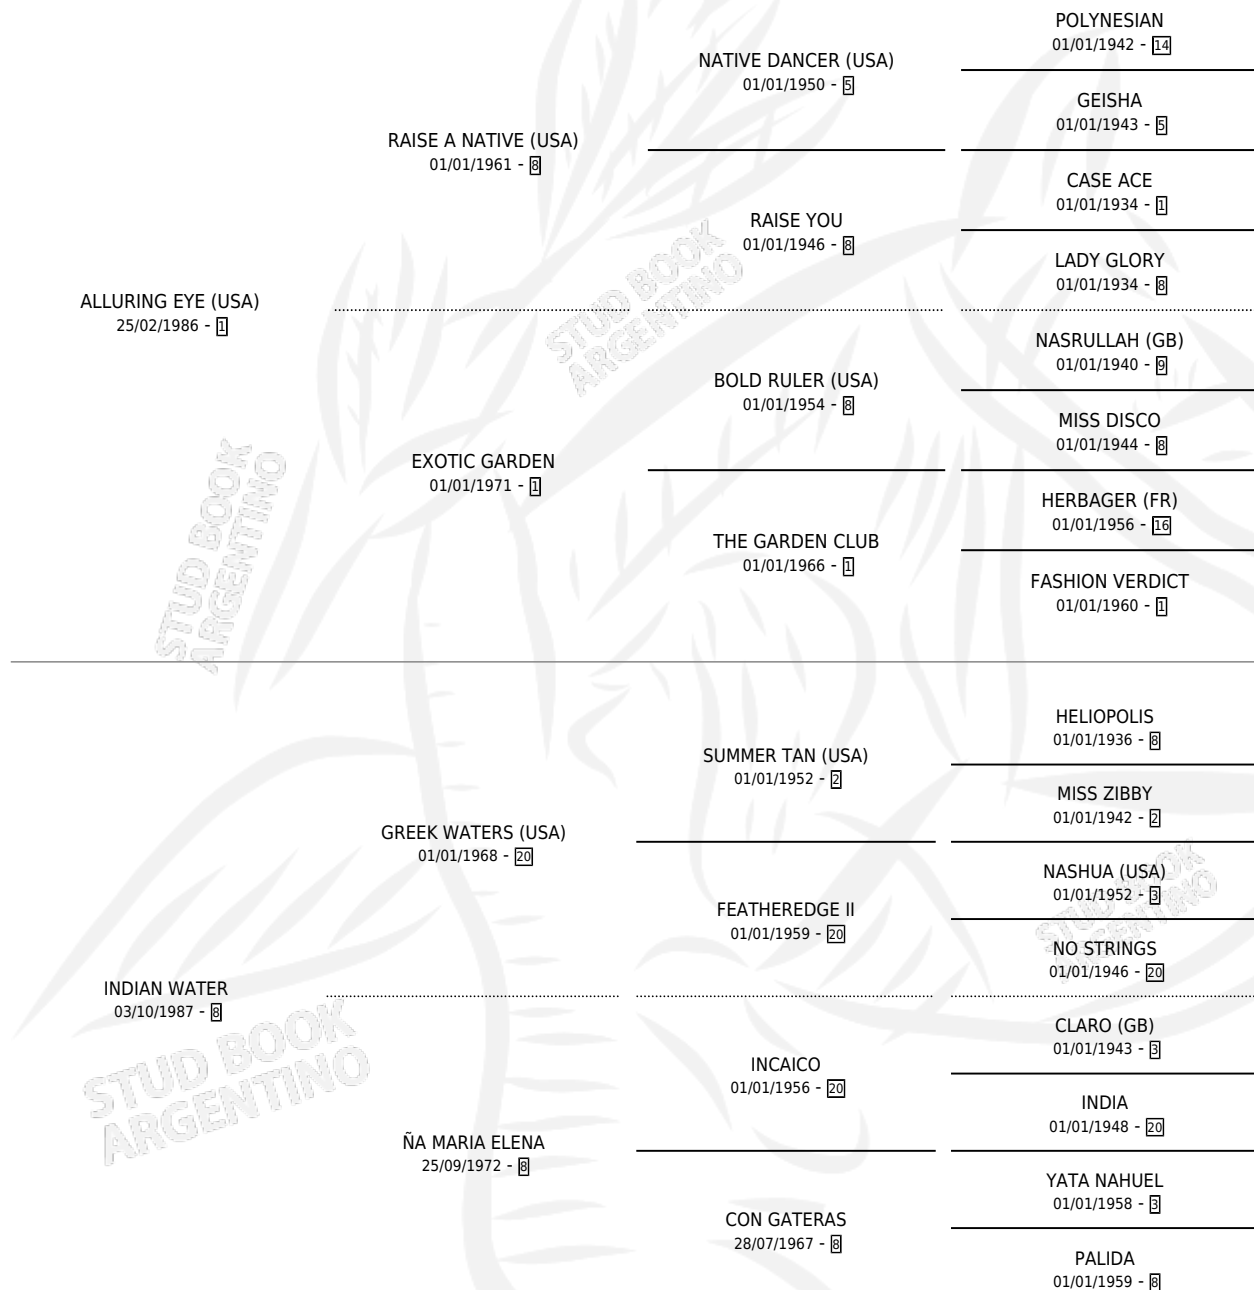

INDIA EYE

por **ALLURING EYE (USA)** y **INDIAN WATER** por **GREEK WATERS (USA)**

Argentina · Hembra · Alazan · SP · 19/10/1995
Familia 8-a · Volumen 35

ESTADO

TIPIFICACIÓN SANGUÍNEA	✓
TIPIFICACIÓN POR ADN	✓
PASAPORTE	X
IDENTIFICACIÓN POR MICROCHIP	X
REPRODUCTOR	✓

Lugar de nacimiento: Don Teo

Criador: Don Teo

~

HIJOS

	MACHOS	HEMBRAS
5 NACIERON	1	4
3 CORRIERON	1	2

SIN ACTUACIONES

PEDIGREE

CAMPAÑA

Solo carreras oficiales de Argentina

POR EDAD

EDAD	CC	1°	2°	3°	4°	5°	NP	CLC	CLG	CLCG1	CLGG1	IMPORTE	GANANCIA / CC
3 AÑOS	4	0	1	1	1	0	1	0	0	0	0	\$1,862	\$466
4 AÑOS	4	1	0	0	0	1	2	0	0	0	0	\$3,744	\$936
5 AÑOS	1	0	0	0	0	0	1	0	0	0	0	\$0	\$0
TOTALES	9	1	1	1	1	1	4	0	0	0	0	\$5,606	\$623
%		11.1%	11.1%	11.1%	11.1%	11.1%	44.4%	0.0%	0.0%	0.0%	0.0%		