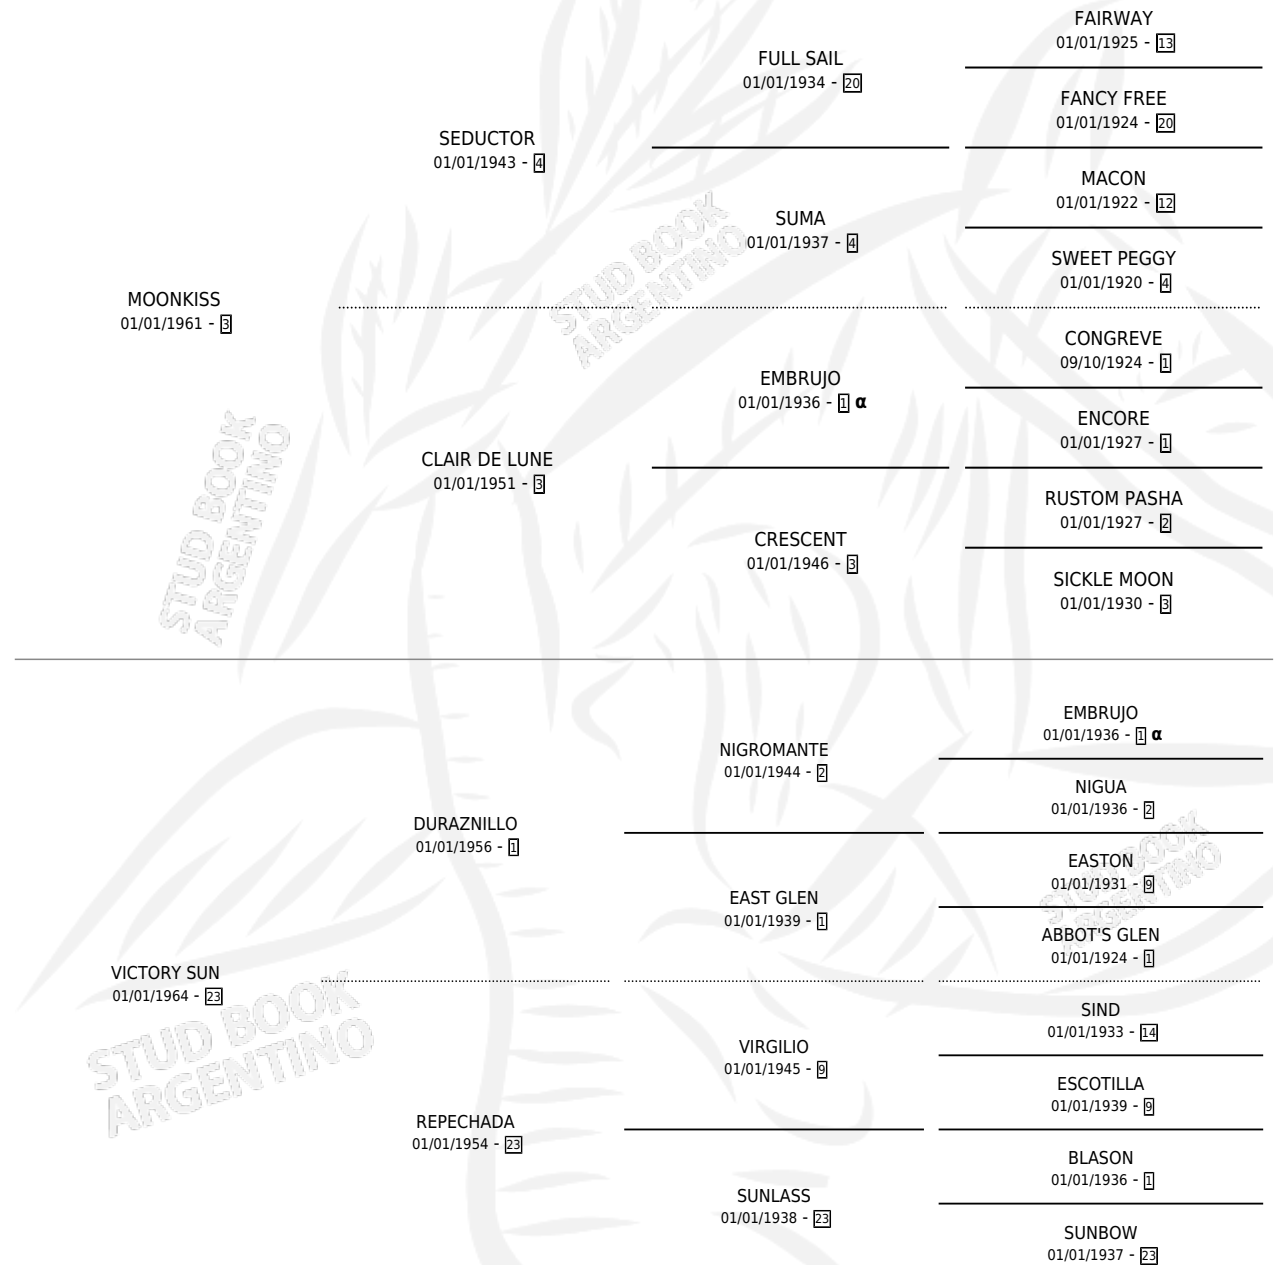

MARABUNDA

por MOONKISS y VICTORY SUN por DURAZNILLO

Argentina · Hembra · Alazan · SP · 01/01/1972
Familia 23-a · Volumen 28

ESTADO

TIPIFICACIÓN SANGUÍNEA	X
TIPIFICACIÓN POR ADN	X
PASAPORTE	X
IDENTIFICACIÓN POR MICROCHIP	X
REPRODUCTOR	✓

Lugar de nacimiento: Campo particular

Criador: Sin dato

~

HIJOS

	MACHOS	HEMBRAS
5 NACIERON	3	2
2 CORRIERON	1	1
2 GANARON	1	1
0 GANADORES CL	0 GANADORES GR	0 GANADORES G1

PEDIGREE

INBREEDING : α

S

mientos 3 / Efectividad 50.00%

PADRILLO	PRODUCTO	CRIADOR	1ER SERVICIO	ÚLTIMO SERVICIO
EXALTE (FR)	∅		04/10/1988	08/10/1988
MARABUNDA	∅		08/12/1987	10/12/1987
EXALTE (FR)	EXPECTATIVE (H A, 27/11/1987)	LOMA CHICA	23/12/1986	25/12/1986
EXALTE (FR)	EXCITANT (M A, 03/12/1986)	BONAVITA AMILCAR GASPAR	19/12/1985	23/12/1985
BANDLET	∅			
DELAYED TIP (GB)	MOGAMBO (M A, 29/10/1985)	SIN DATO		