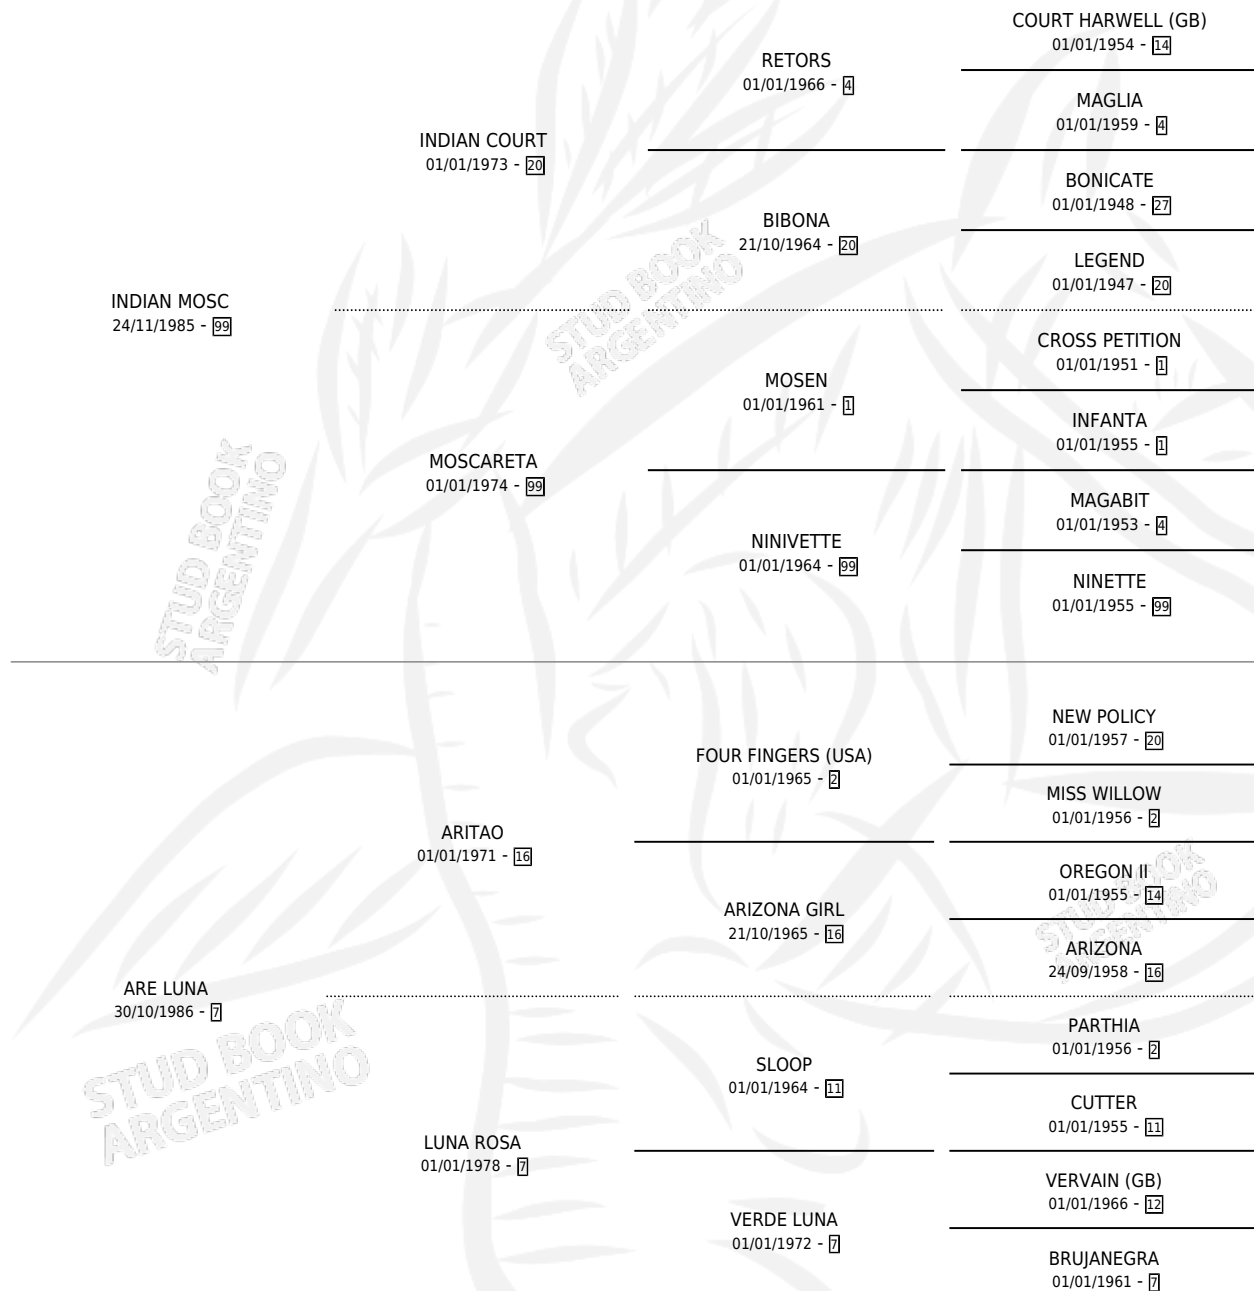

Lugar de nacimiento: Los Duraznillos

Criador: Pescio Francisco Jose

~

HIJOS

	MACHOS	HEMBRAS
1 NACIERON	0	1

SIN ACTUACIONES

PEDIGREE

CAMPAÑA

Solo carreras oficiales de Argentina

POR EDAD

EDAD	CC	1°	2°	3°	4°	5°	NP	CLC	CLG	CLCG1	CLGG1	IMPORTE	GANANCIA / CC
4 AÑOS	13	1	2	1	0	1	8	0	0	0	0	\$6,612	\$509
5 AÑOS	9	0	0	1	0	1	7	0	0	0	0	\$495	\$55
6 AÑOS	1	0	0	0	0	0	1	0	0	0	0	\$0	\$0
TOTALES	23	1	2	2	0	2	16	0	0	0	0	\$7,107	\$309
%		4.3%	8.7%	8.7%	0.0%	8.7%	69.6%	0.0%	0.0%	0.0%	0.0%		