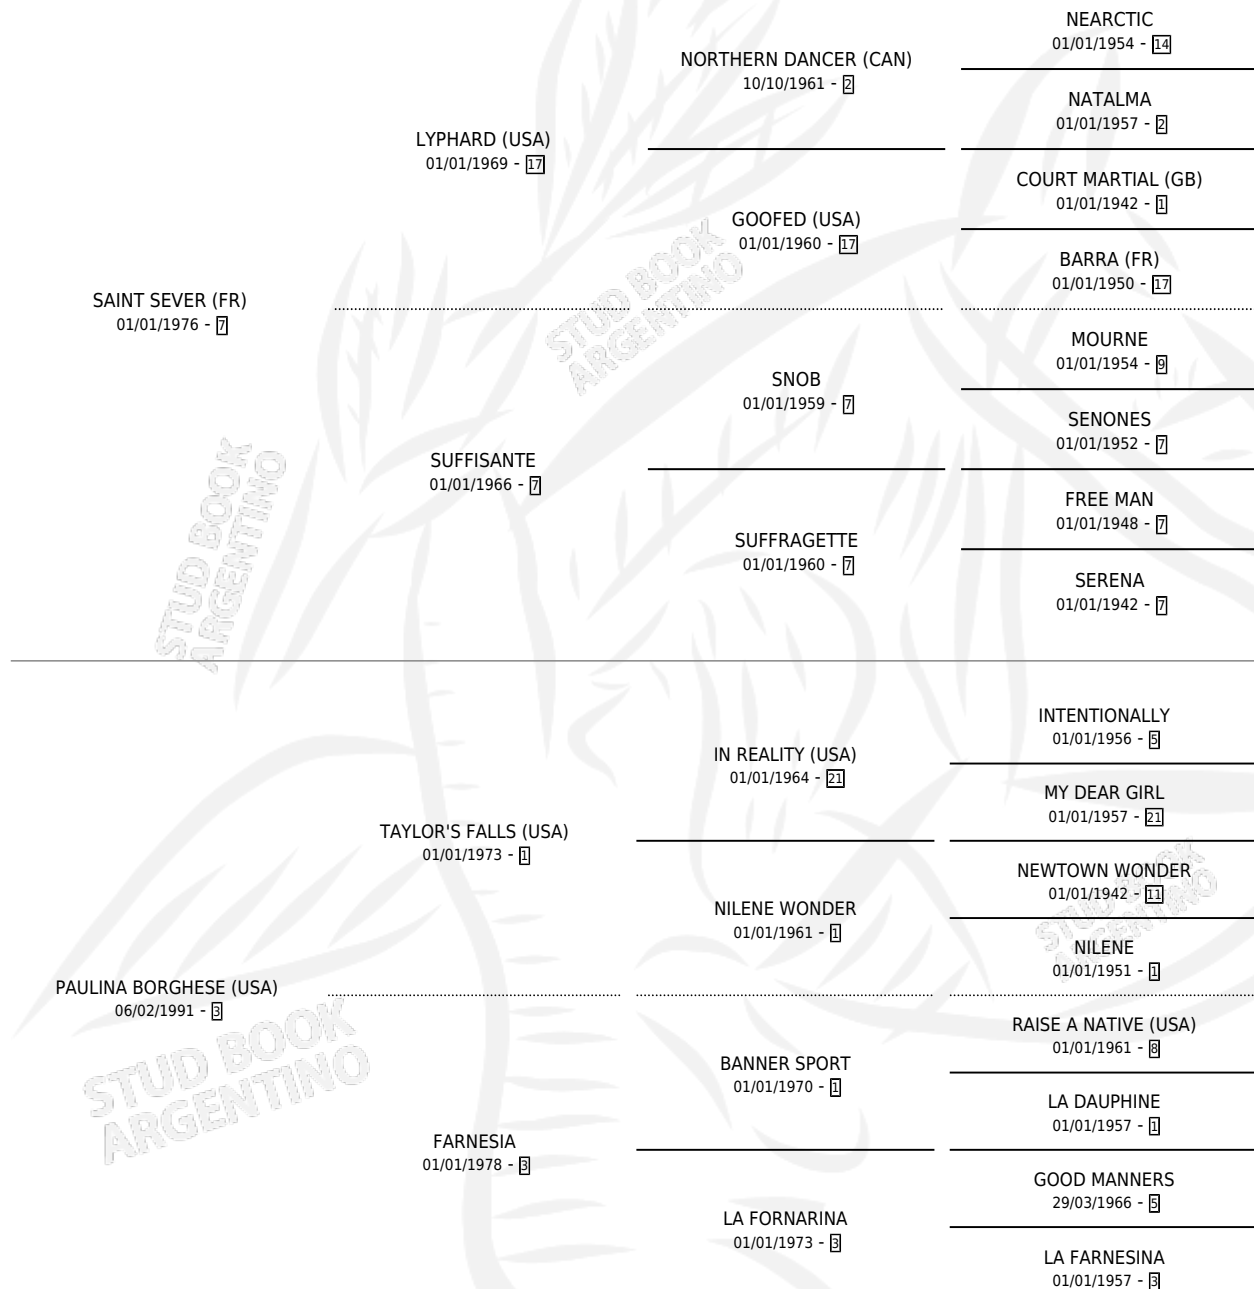

CARA BORGHESE

por SAINT SEVER (FR) y PAULINA BORGHESE (USA) por
TAYLOR'S FALLS (USA)

Argentina · Hembra · Zaino Doradillo · SP · 22/10/1995
Familia 3-b · Volumen 35

ESTADO

TIPIFICACIÓN SANGUÍNEA	✓
TIPIFICACIÓN POR ADN	✓
PASAPORTE	X
IDENTIFICACIÓN POR MICROCHIP	X
REPRODUCTOR	✓

Lugar de nacimiento: Ojo de Agua

Criador: Sin dato

~

HIJOS

	MACHOS	HEMBRAS
2 NACIERON	0	2
SIN ACTUACIONES		

PEDIGREE

CAMPAÑA

Solo carreras oficiales de Argentina