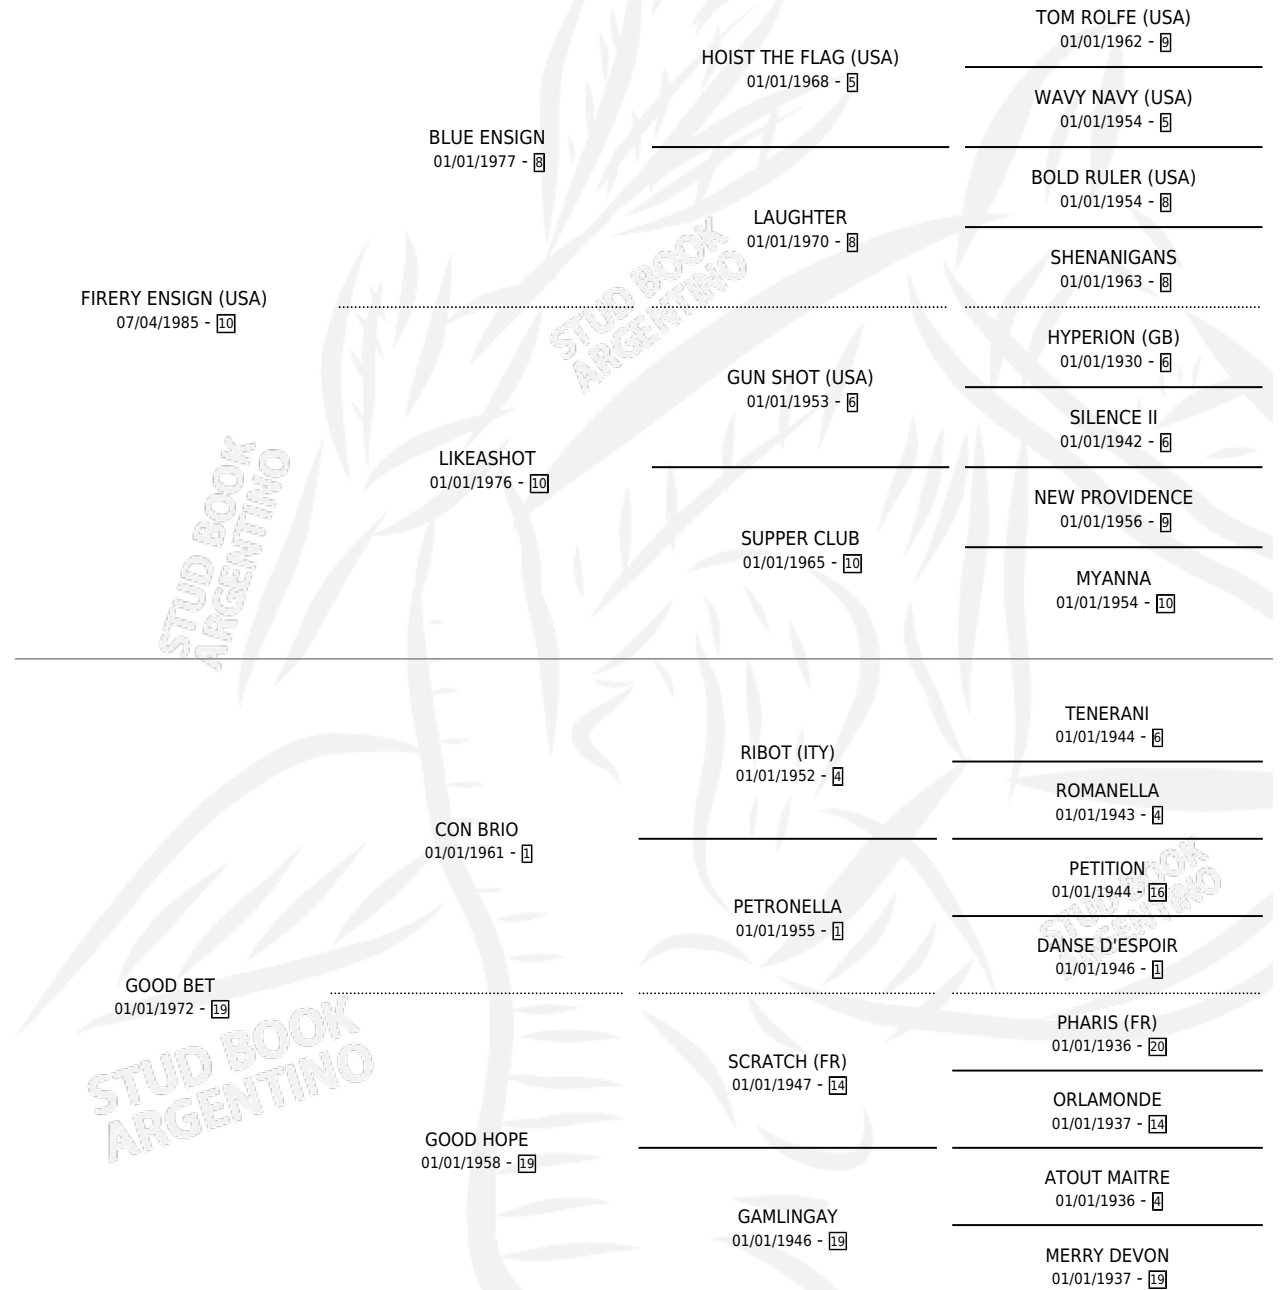

BET ON IT

por **FIRERY ENSIGN (USA)** y **GOOD BET** por **CON BRIO**

Argentina · Hembra · Tordillo · SP · 27/10/1995
Familia 19-c · Volumen 35

ESTADO

TIPIFICACIÓN SANGUÍNEA	✓
TIPIFICACIÓN POR ADN	✓
PASAPORTE	X
IDENTIFICACIÓN POR MICROCHIP	X
REPRODUCTOR	✓

Lugar de nacimiento: Ojo de Agua

Criador: Sin dato

~

HIJOS

	MACHOS	HEMBRAS
8 NACIERON	3	5
7 CORRIERON	3	4
4 GANARON	1	3
0 GANADORES CL	0 GANADORES GR	0 GANADORES G1

PEDIGREE