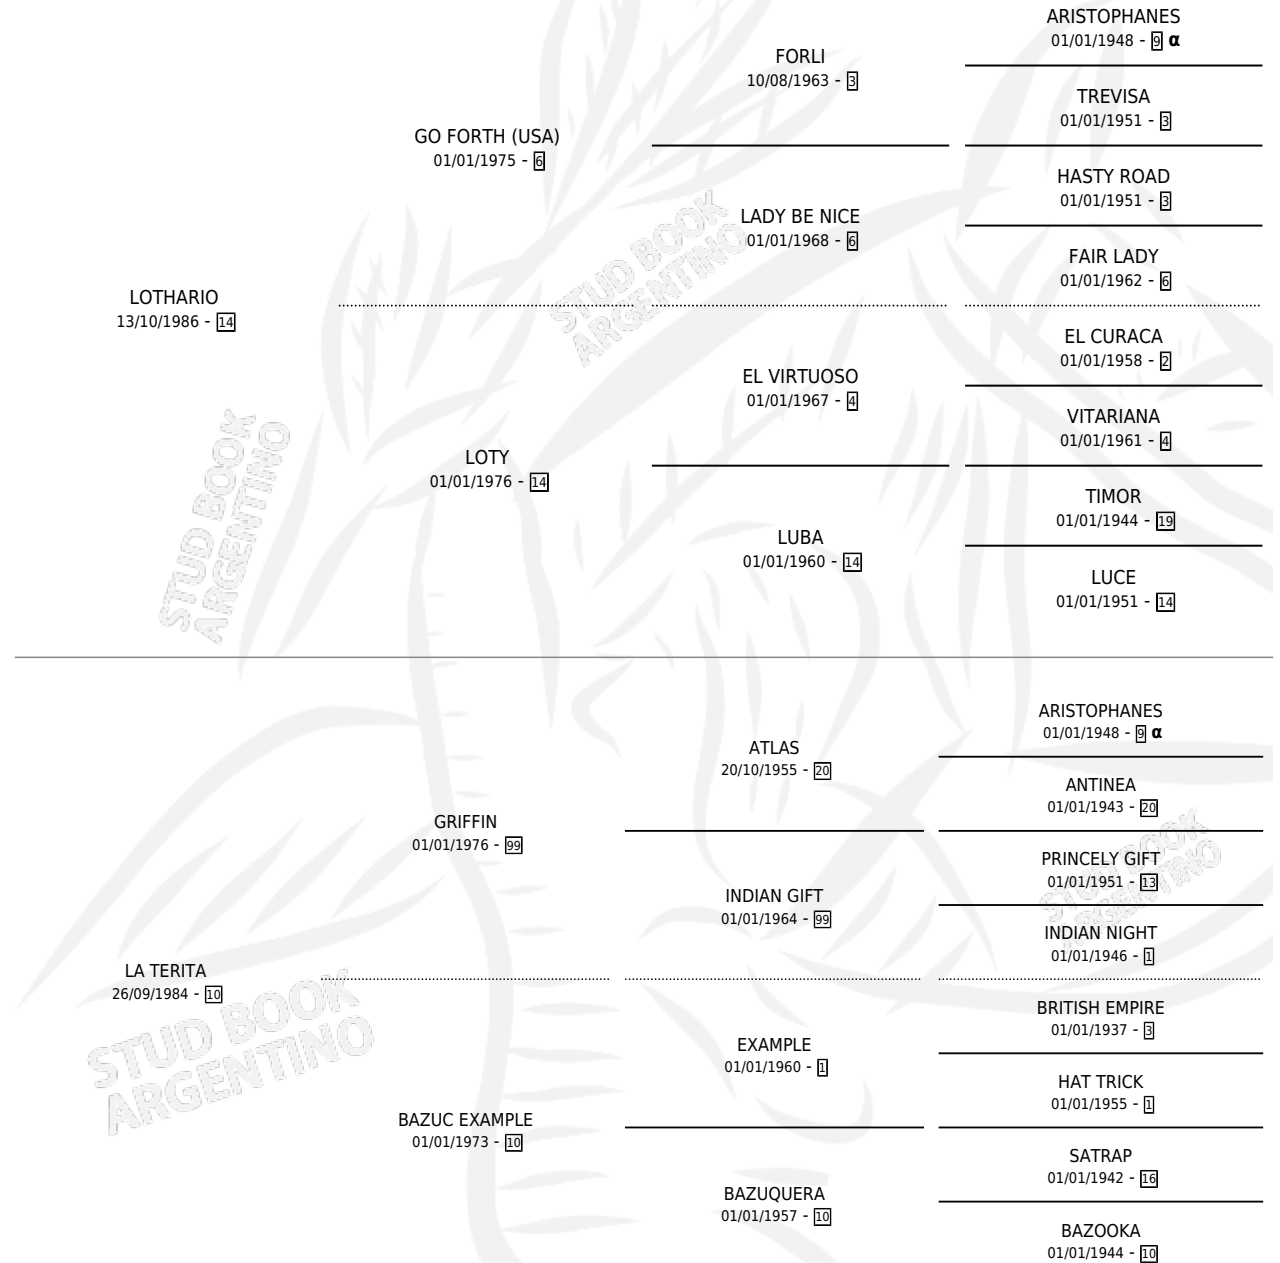

DE VENIDA

por **LOTHARIO** y **LA TERITA** por **GRIFFIN**

Argentina · Hembra · Zaino · SP · 25/10/1995
Familia 10-d · Volumen 35

ESTADO

TIPIFICACIÓN SANGUÍNEA	X
TIPIFICACIÓN POR ADN	X
PASAPORTE	X
IDENTIFICACIÓN POR MICROCHIP	X
REPRODUCTOR	X

Lugar de nacimiento: Las Mellizas

Criador: Sin dato

PEDIGREE

INBREEDING : α

DE VENIDA

Datos oficiales del Stud Book Argentino

Documento generado el 07/05/2026

studbook.org.ar