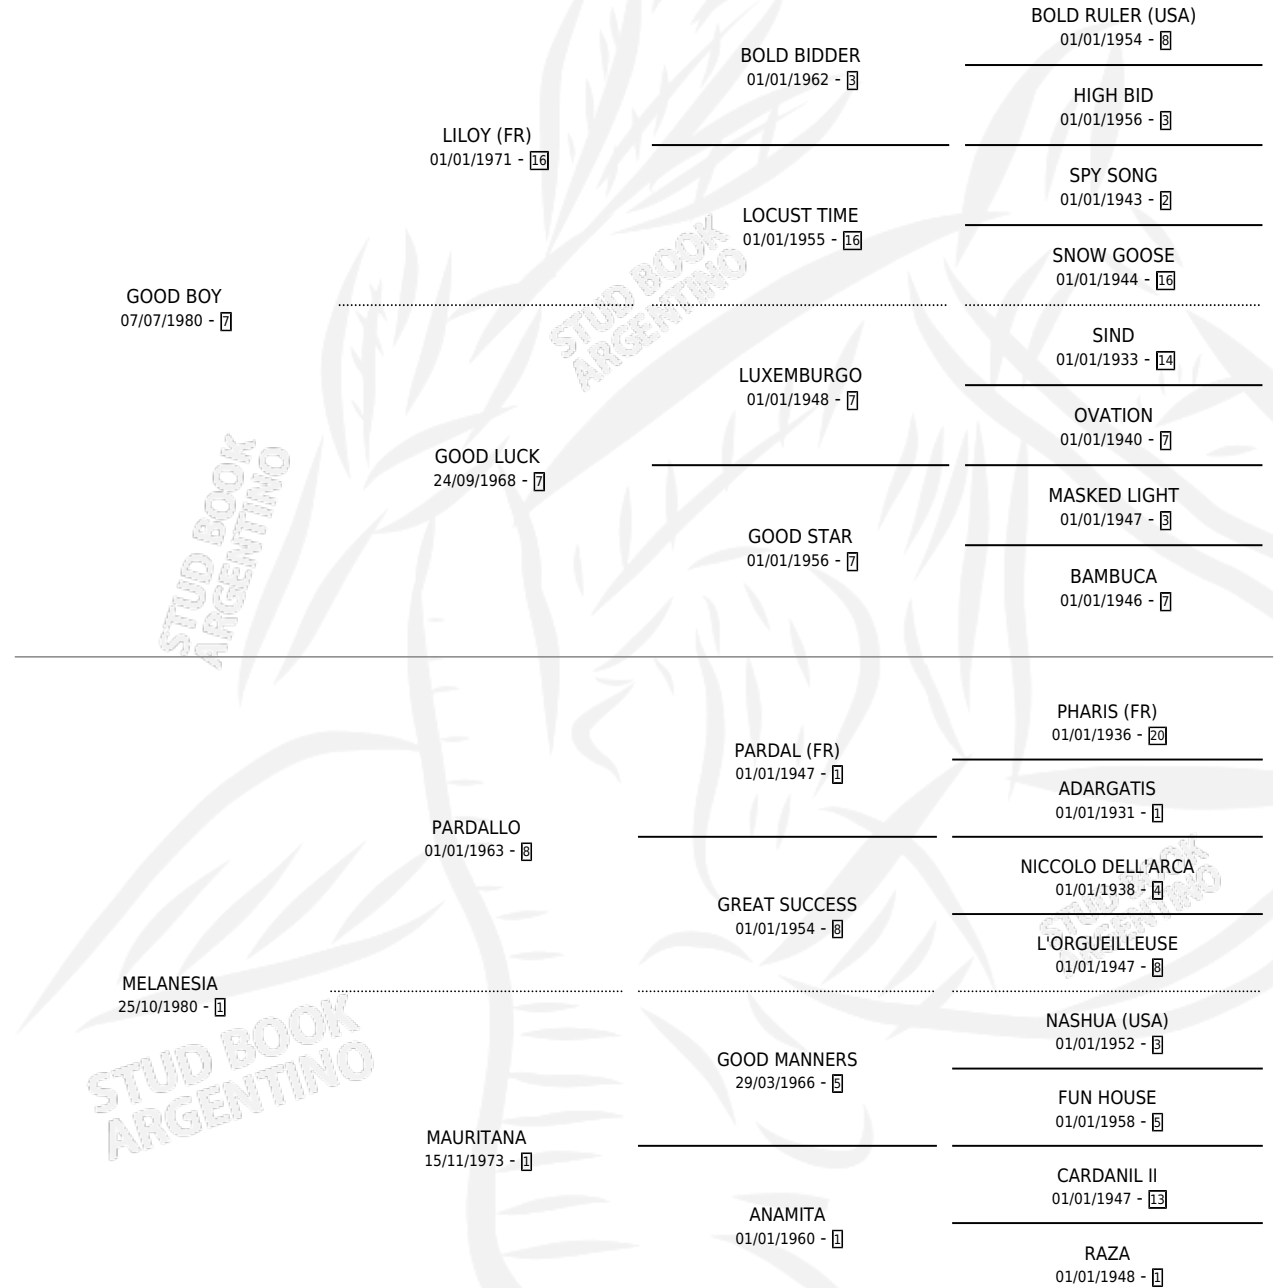

MISS MELANY

por **GOOD BOY** y **MELANESIA** por **PARDALLO**

Argentina · Hembra · Zaino · SP · 29/10/1995
Familia 1-e · Volumen 35

ESTADO

TIPIFICACIÓN SANGUÍNEA	X
TIPIFICACIÓN POR ADN	X
PASAPORTE	X
IDENTIFICACIÓN POR MICROCHIP	X
REPRODUCTOR	X

Lugar de nacimiento: San Carlos

Criador: Sin dato

PEDIGREE