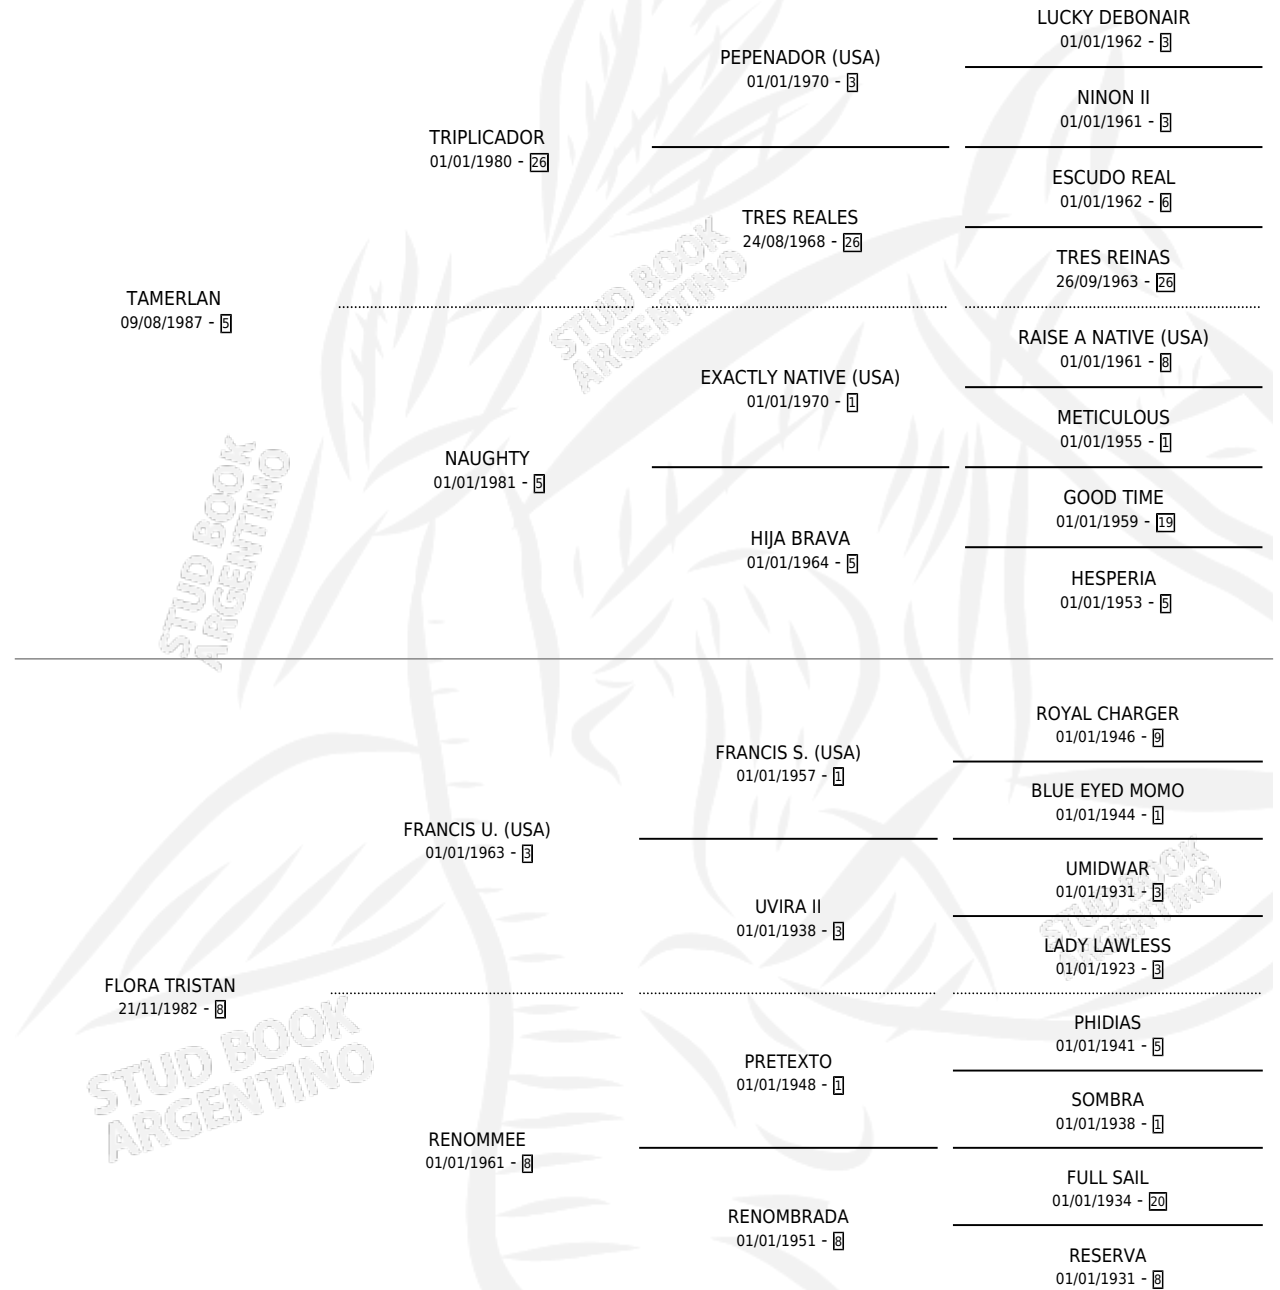

FRANCISLAN

por TAMERLAN y FLORA TRISTAN por FRANCIS U. (USA)

Argentina · Hembra · Zaino Doradillo · SP · 20/10/1995
Familia 8-k · Volumen 35

ESTADO

TIPIFICACIÓN SANGUÍNEA	X
TIPIFICACIÓN POR ADN	X
PASAPORTE	X
IDENTIFICACIÓN POR MICROCHIP	X
REPRODUCTOR	X

Lugar de nacimiento: Don David

Criador: Sin dato

PEDIGREE

FRANCISLAN

Datos oficiales del Stud Book Argentino

Documento generado el 08/05/2026

studbook.org.ar