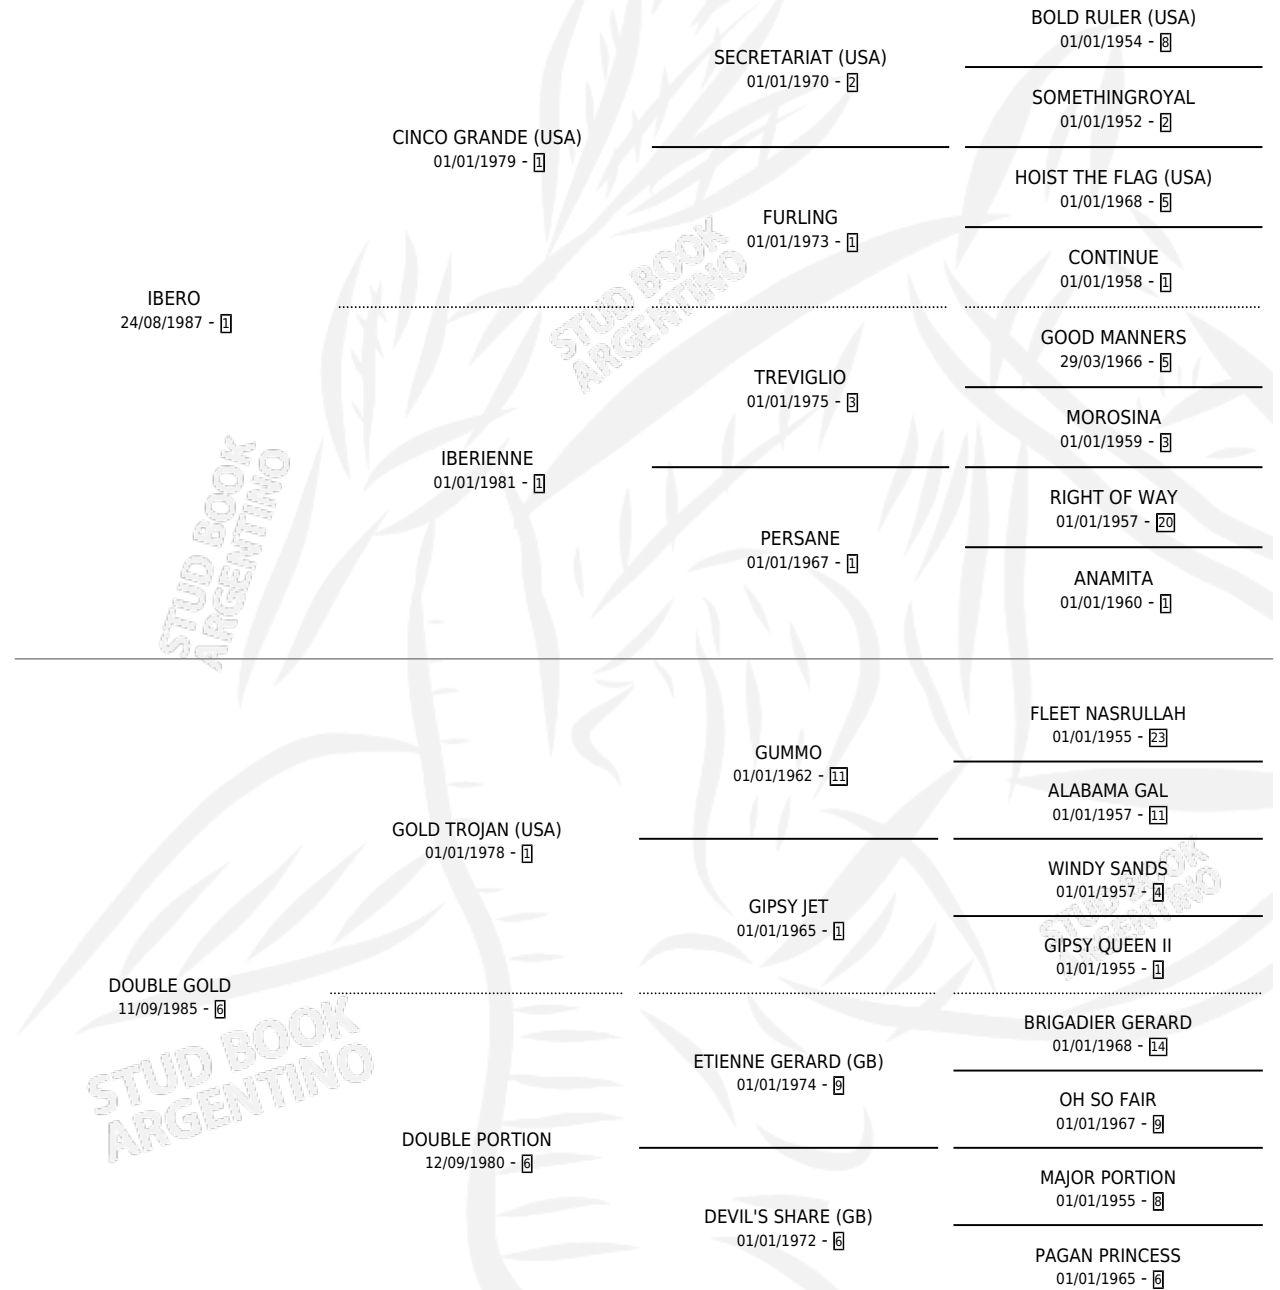

ANA ANA

por **IBERO** y **DOUBLE GOLD** por **GOLD TROJAN (USA)**

Argentina · Hembra · Alazan · SP · 14/10/1995
Familia 6-f · Volumen 35

ESTADO

TIPIFICACIÓN SANGUÍNEA	✓
TIPIFICACIÓN POR ADN	X
PASAPORTE	X
IDENTIFICACIÓN POR MICROCHIP	X
REPRODUCTOR	✓

Lugar de nacimiento: Campo particular

Criador: Sin dato

~

HIJOS

	MACHOS	HEMBRAS
1 NACIERON	1	0
1 CORRIERON	1	0
1 GANARON	1	0
0 GANADORES CL	0 GANADORES GR	0 GANADORES G1

PEDIGREE