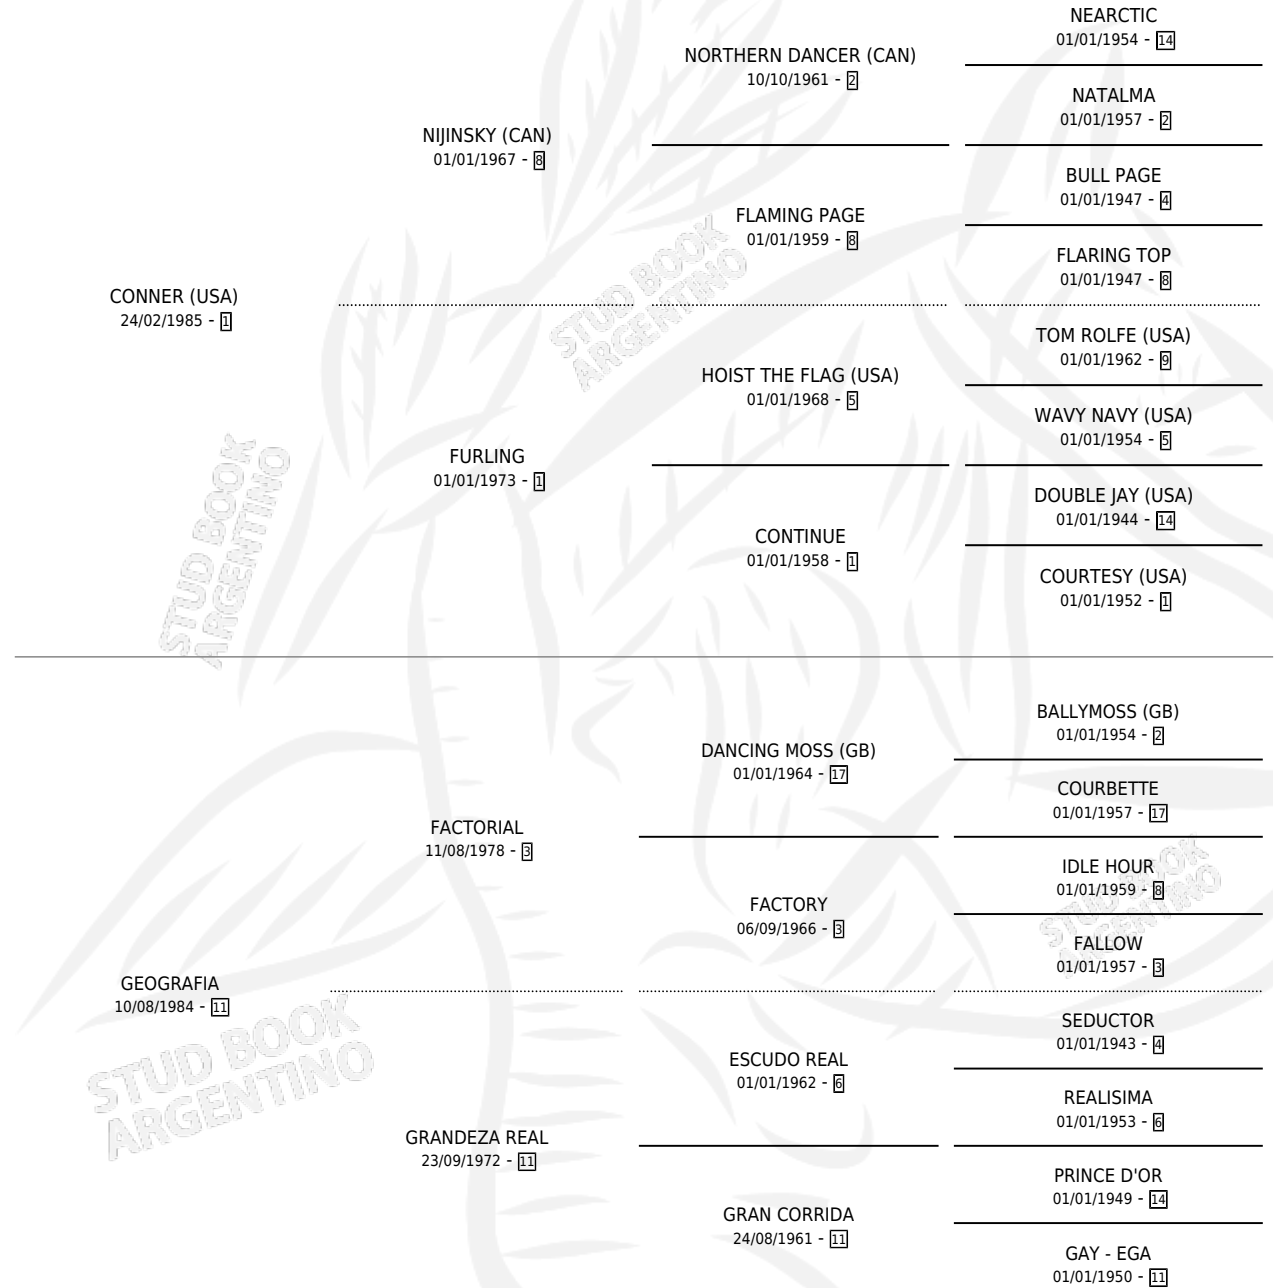

MISS STRELET

por CONNER (USA) y GEOGRAFIA por FACTORIAL

Argentina · Hembra · Tordillo · SP · 30/09/1995
Familia 11-e · Volumen 35

ESTADO

TIPIFICACIÓN SANGUÍNEA	X
TIPIFICACIÓN POR ADN	X
PASAPORTE	X
IDENTIFICACIÓN POR MICROCHIP	X
REPRODUCTOR	X

Lugar de nacimiento: Antu Ruka

Criador: Sin dato

PEDIGREE

MISS STRELET

Datos oficiales del Stud Book Argentino

Documento generado el 07/05/2026

studbook.org.ar