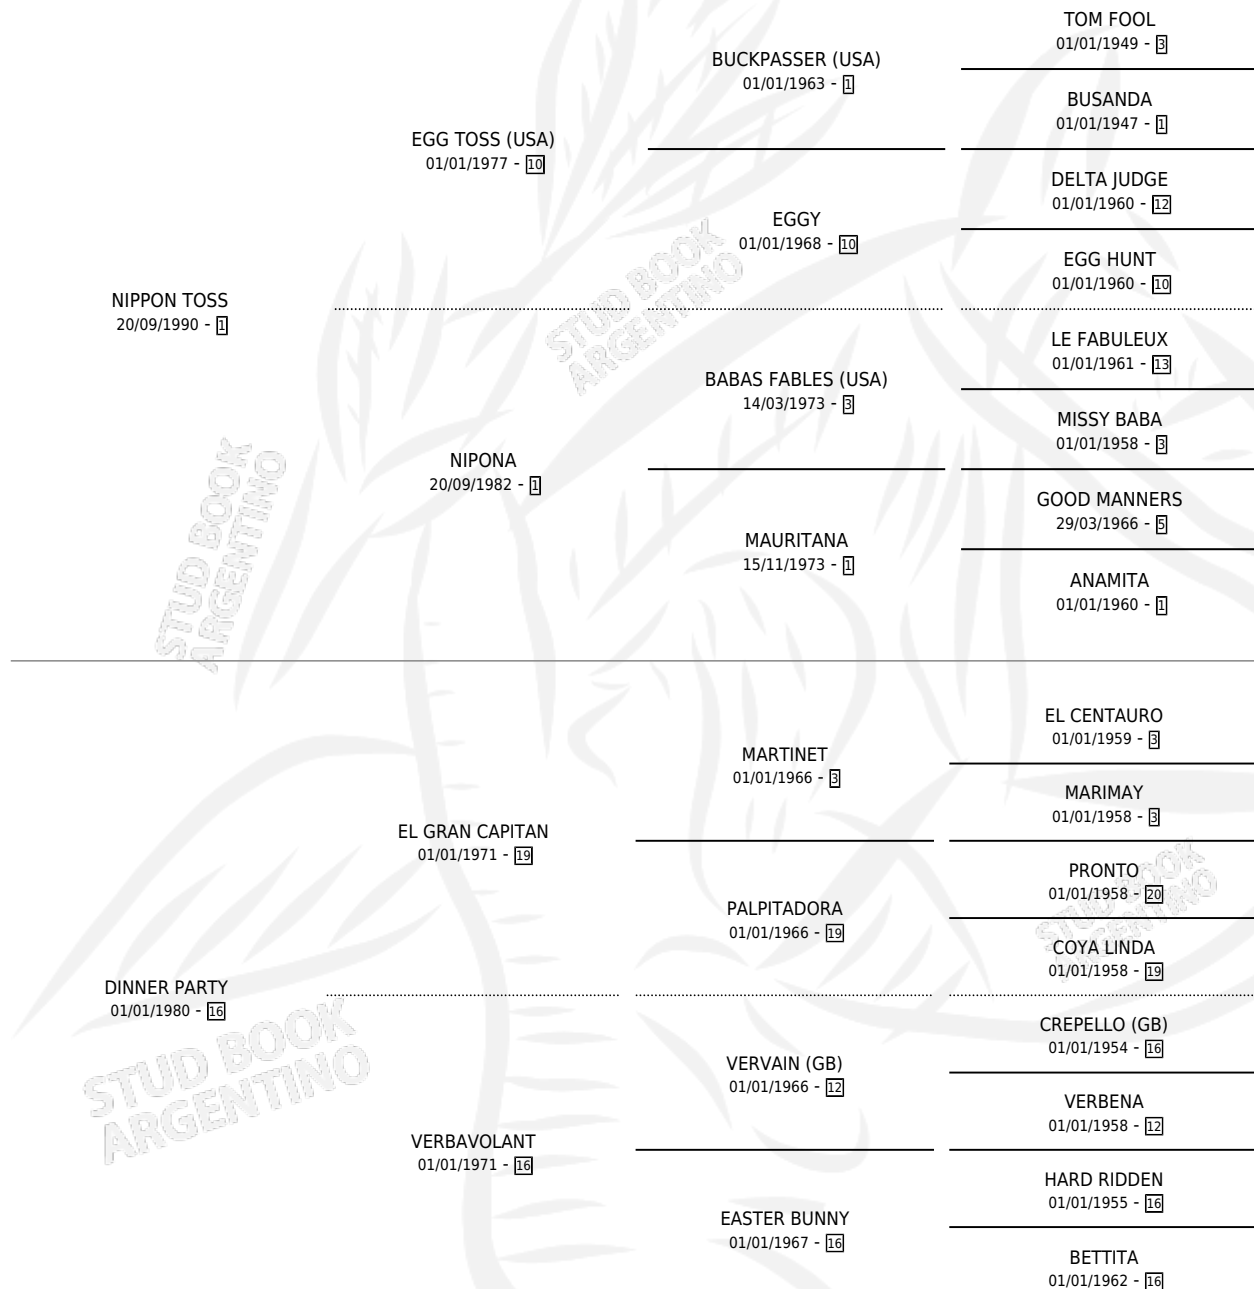

FELO TOSS

por NIPPON TOSS y DINNER PARTY por EL GRAN CAPITAN

Argentina · Macho · Alazan Tostado · SP · 30/10/1995
Familia 16-e · Volumen 35

ESTADO

TIPIFICACIÓN SANGUÍNEA	X
TIPIFICACIÓN POR ADN	X
PASAPORTE	X
IDENTIFICACIÓN POR MICROCHIP	X
REPRODUCTOR	X

Lugar de nacimiento: Santa Maria de Giles

Criador: Sin dato

PEDIGREE

CAMPAÑA

Solo carreras oficiales de Argentina

POR EDAD

EDAD	CC	1°	2°	3°	4°	5°	NP	CLC	CLG	CLCG1	CLGG1	IMPORTE	GANANCIA / CC
4 AÑOS	3	0	0	1	1	0	1	0	0	0	0	\$800	\$267
5 AÑOS	7	0	1	0	1	0	5	0	0	0	0	\$1,295	\$185
6 AÑOS	2	0	0	0	0	0	2	0	0	0	0	\$0	\$0
TOTALES	12	0	1	1	2	0	8	0	0	0	0	\$2,095	\$175
%		0.0%	8.3%	8.3%	16.7%	0.0%	66.7%	0.0%	0.0%	0.0%	0.0%		