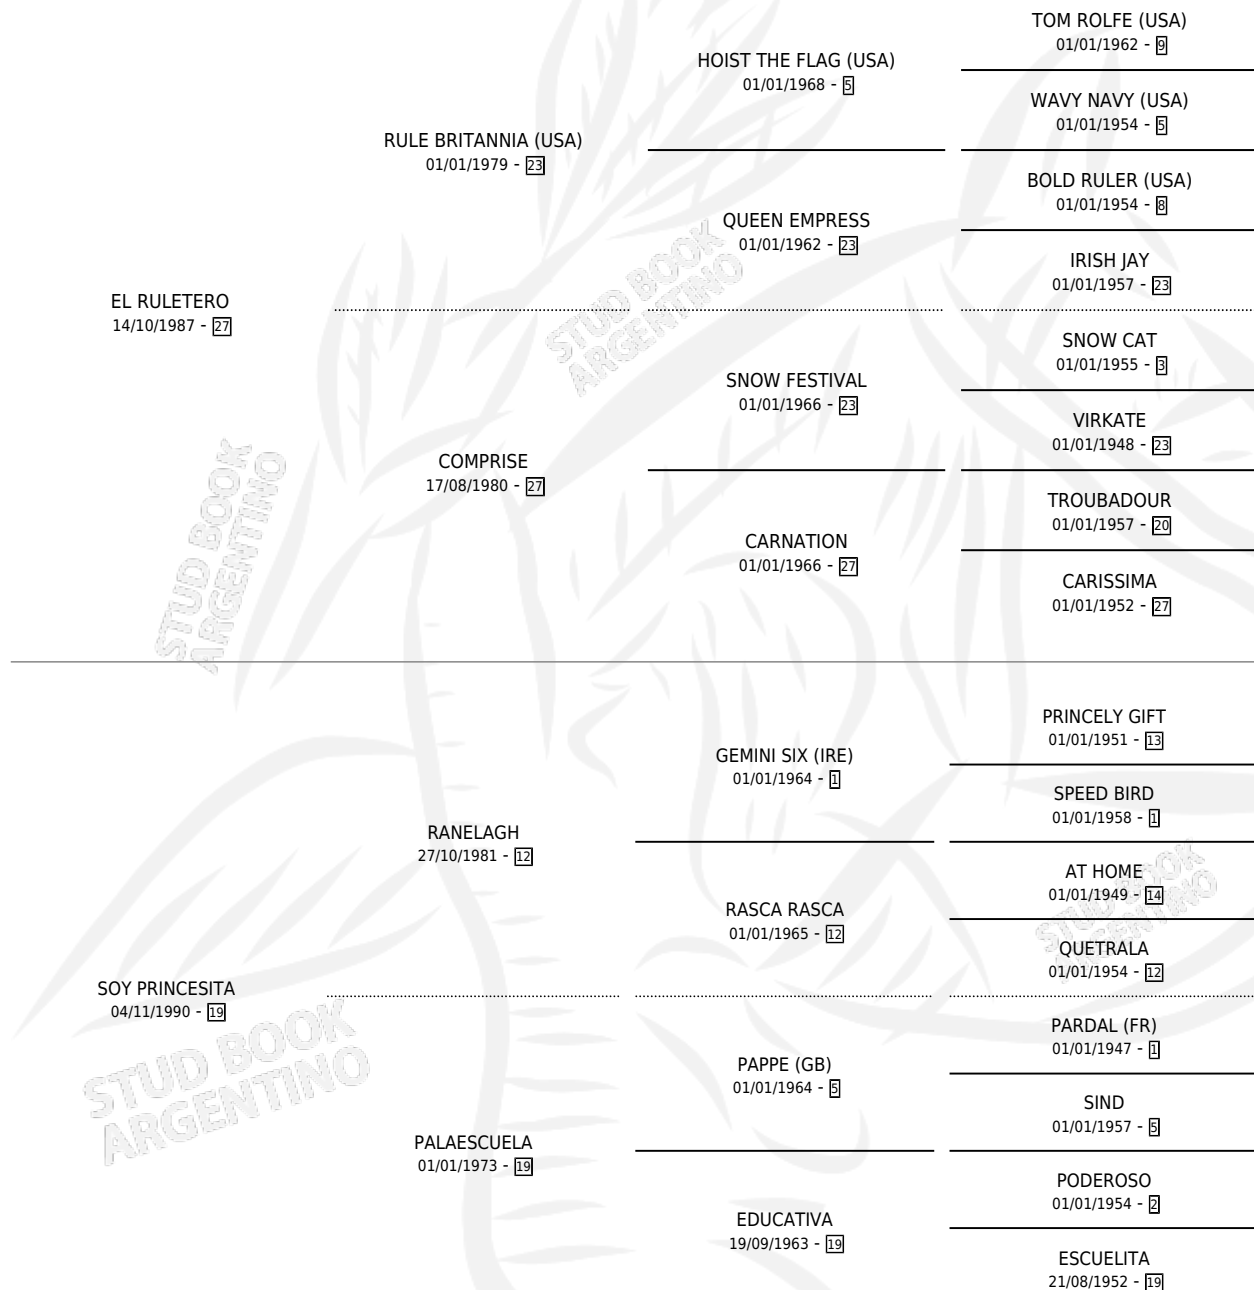

TIMBERA REAL

por **EL RULETERO** y **SOY PRINCESITA** por **RANELAGH**

Argentina · Hembra · Zaino · SP · 15/10/1995
Familia 19-b · Volumen 35

ESTADO

TIPIFICACIÓN SANGUÍNEA	X
TIPIFICACIÓN POR ADN	✓
PASAPORTE	X
IDENTIFICACIÓN POR MICROCHIP	X
REPRODUCTOR	✓

Lugar de nacimiento: La Posta
Criador: Tocalini Mario Daniel

~

HIJOS

	MACHOS	HEMBRAS
1 NACIERON	0	1
1 CORRIERON	0	1

SIN ACTUACIONES

PEDIGREE