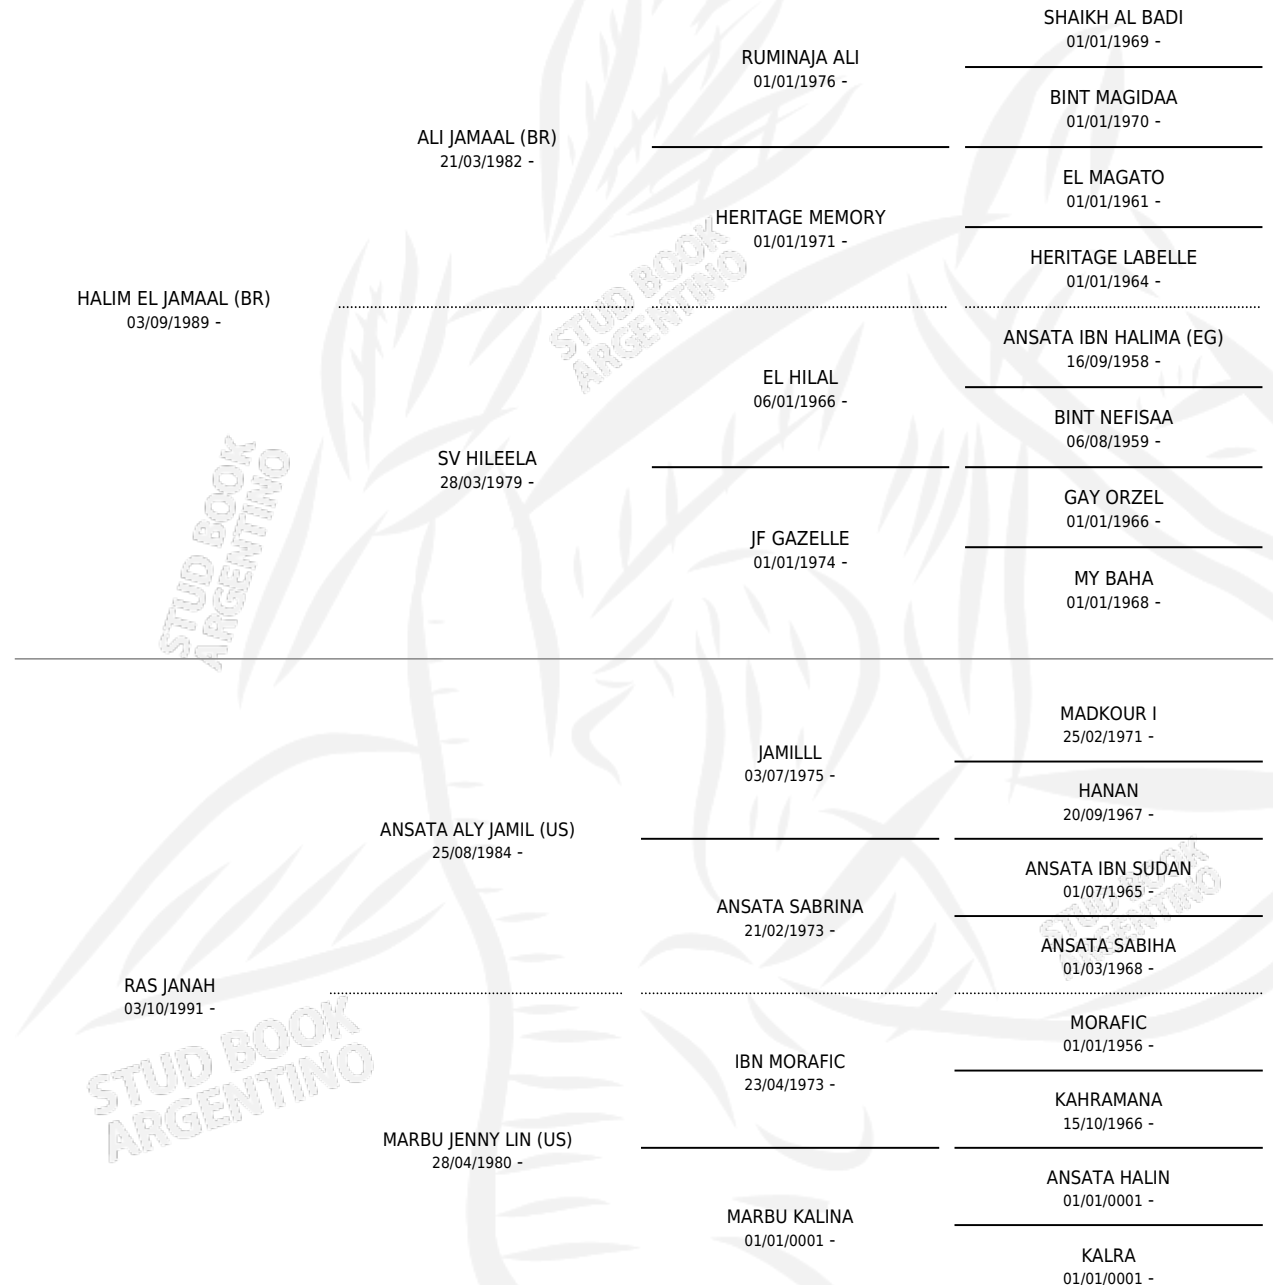

LV RAJ

por HALIM EL JAMAAL (BR) y RAS JANAH por ANSATA ALY JAMIL (US)

Argentina · Hembra · Tordillo · AP · 03/11/1995
Familia · Volumen 35

ESTADO

TIPIFICACIÓN SANGUÍNEA	X
TIPIFICACIÓN POR ADN	X
PASAPORTE	X
IDENTIFICACIÓN POR MICROCHIP	X
REPRODUCTOR	✓

Lugar de nacimiento: La Sofia
Criador: Sin dato

PEDIGREE

S

mientos 0 / Efectividad 0.00%

PADRILLO

PRODUCTO

CRIADOR

1ER SERVICIO