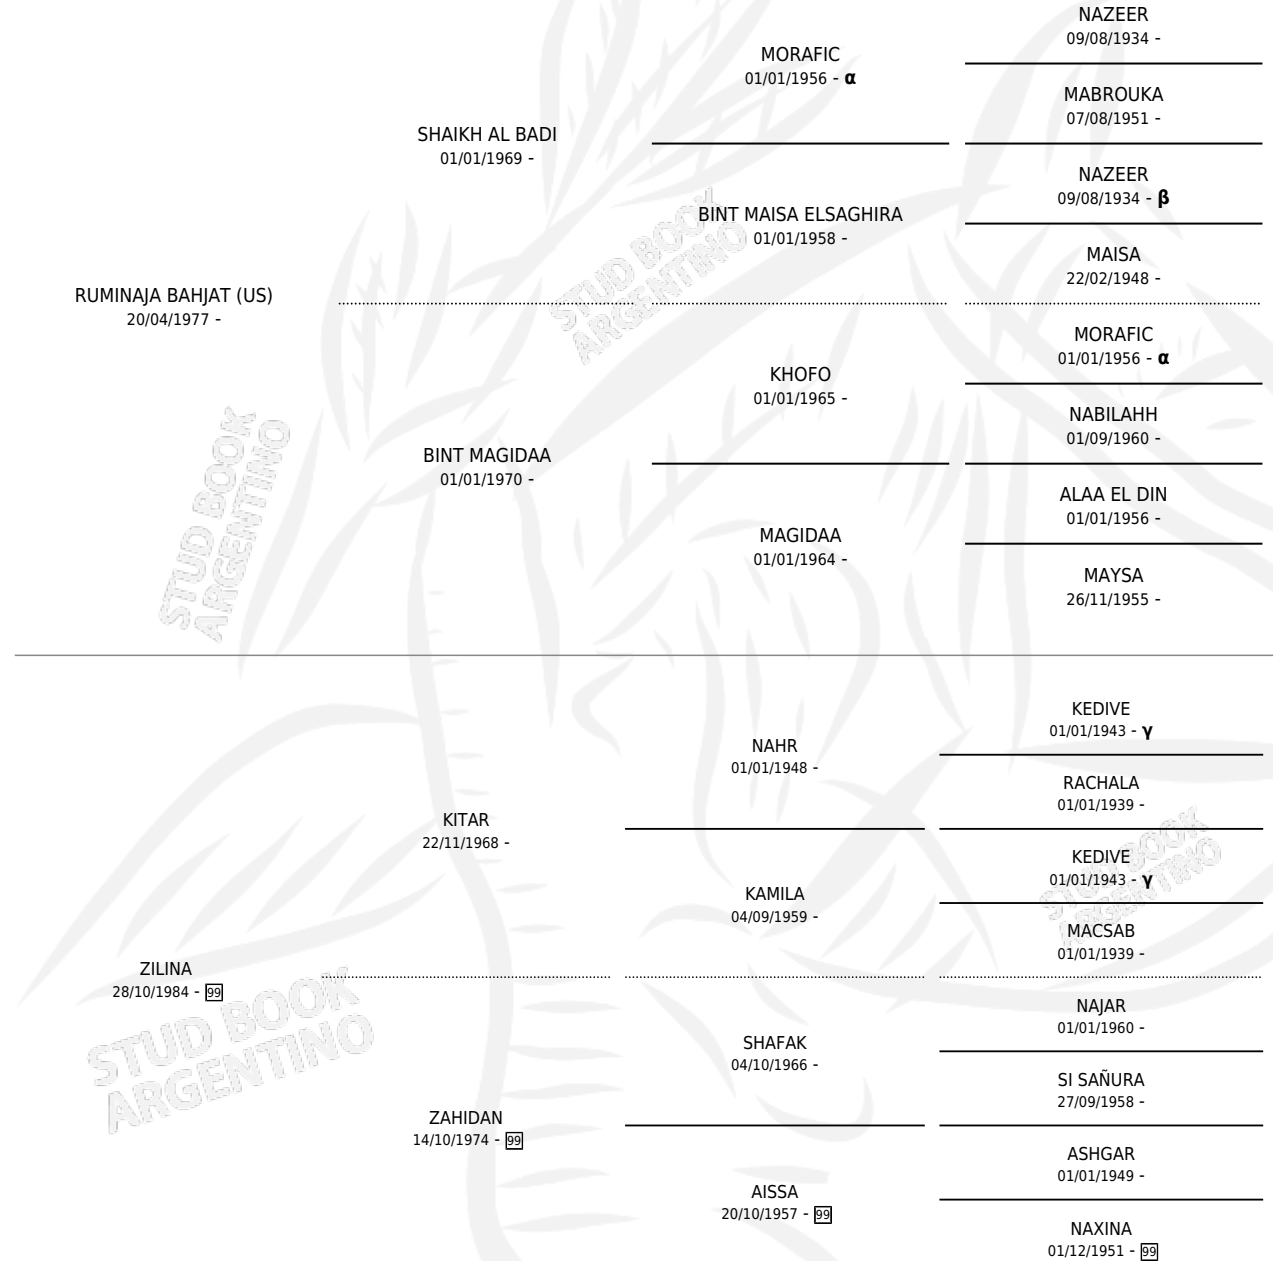

LV BENI SHAK

por RUMINAJA BAHJAT (US) y ZILINA por KITAR

Argentina · Hembra · Tordillo · AP · 30/10/1995
Familia 99 · Volumen 35

ESTADO

TIPIFICACIÓN SANGUÍNEA	X
TIPIFICACIÓN POR ADN	X
PASAPORTE	X
IDENTIFICACIÓN POR MICROCHIP	X
REPRODUCTOR	✓

Lugar de nacimiento: La Sofia

Criador: Sin dato

~

HIJOS

	MACHOS	HEMBRAS
1 NACIERON	1	0
SIN ACTUACIONES		

PEDIGREE

INBREEDING : α, β, γ

S

mientos **1** / Efectividad **100%**

PADRILLO

PRODUCTO

CRIADOR

1ER SERVICIO

ÚLTIMO SERVICIO

MISTER PADRON (BR)

LV MARHABAM (M T, 23/08/2000)
•MURIÓ EL 15/10/2001•