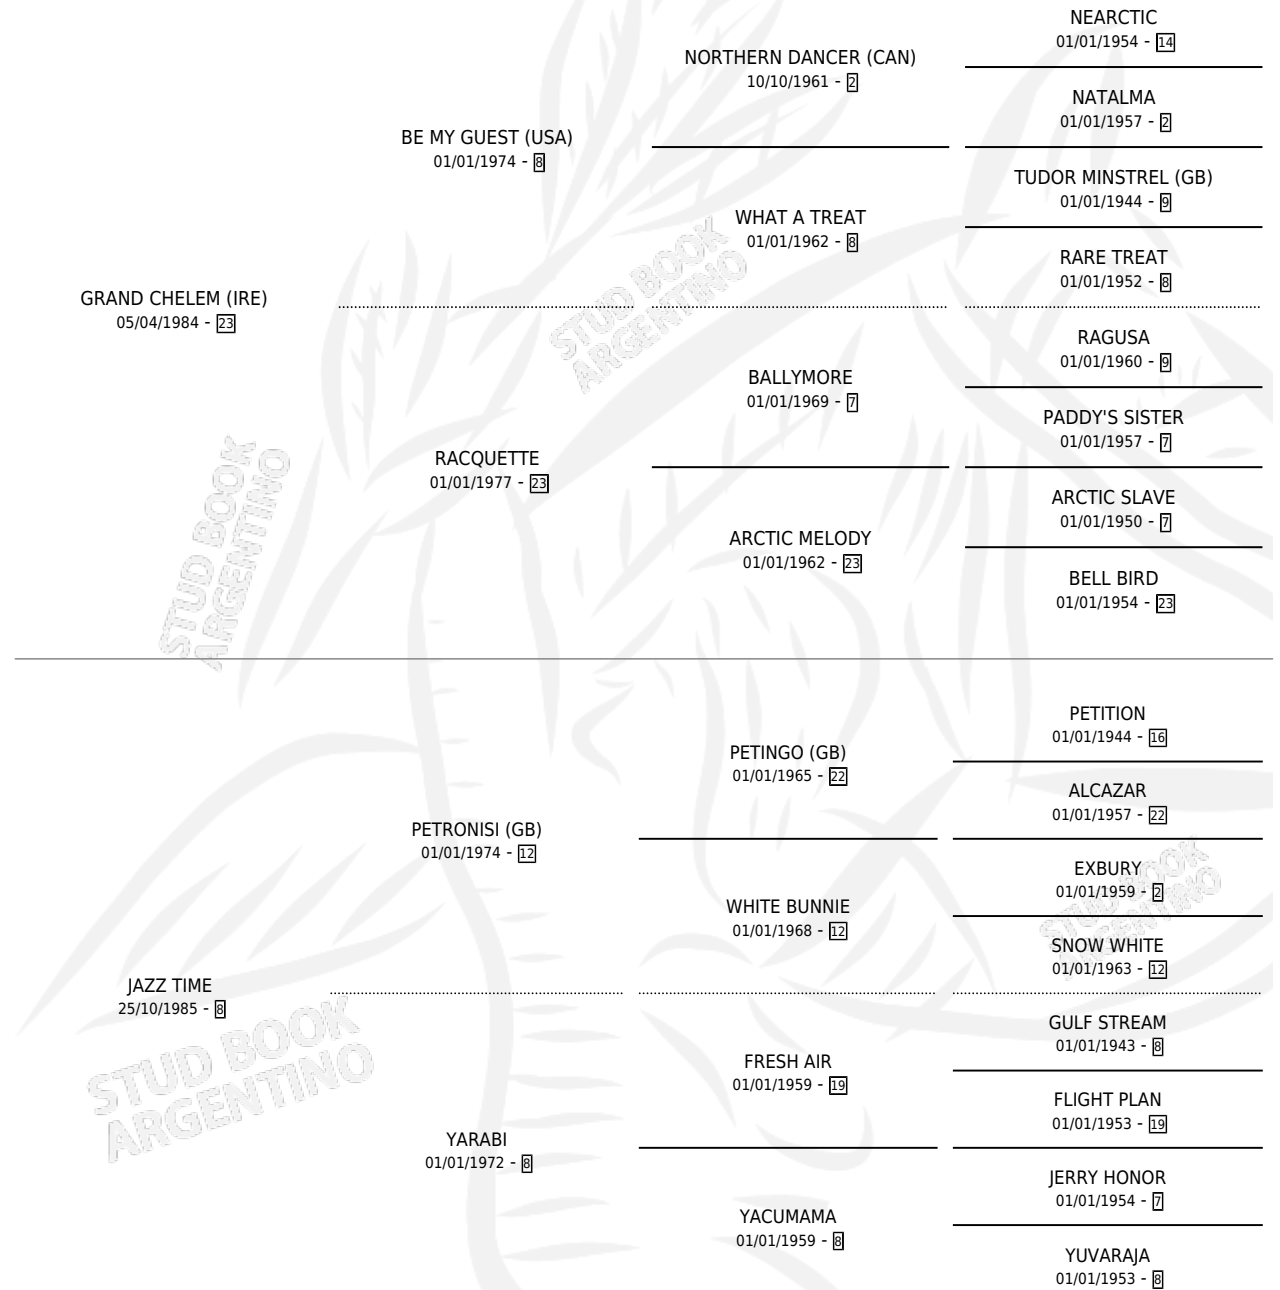

GRAND JAZZ

por GRAND CHELEM (IRE) y JAZZ TIME por PETRONISI (GB)

Argentina · Macho · Alazan · SP · 01/11/1995
Familia 8-j · Volumen 35

ESTADO

TIPIFICACIÓN SANGUÍNEA	X
TIPIFICACIÓN POR ADN	X
PASAPORTE	X
IDENTIFICACIÓN POR MICROCHIP	X
REPRODUCTOR	X

Lugar de nacimiento: Don Yayo
Criador: Sin dato

PEDIGREE

CAMPAÑA

Solo carreras oficiales de Argentina

POR EDAD

EDAD	CC	1°	2°	3°	4°	5°	NP	CLC	CLG	CLCG1	CLGG1	IMPORTE	GANANCIA / CC
4 AÑOS	1	0	0	0	0	0	1	0	0	0	0	\$0	\$0
6 AÑOS	2	0	0	0	0	0	2	0	0	0	0	\$0	\$0
7 AÑOS	1	0	0	1	0	0	0	0	0	0	0	\$100	\$100
TOTALES	4	0	0	1	0	0	3	0	0	0	0	\$100	\$25
%		0.0%	0.0%	25.0%	0.0%	0.0%	75.0%	0.0%	0.0%	0.0%	0.0%		