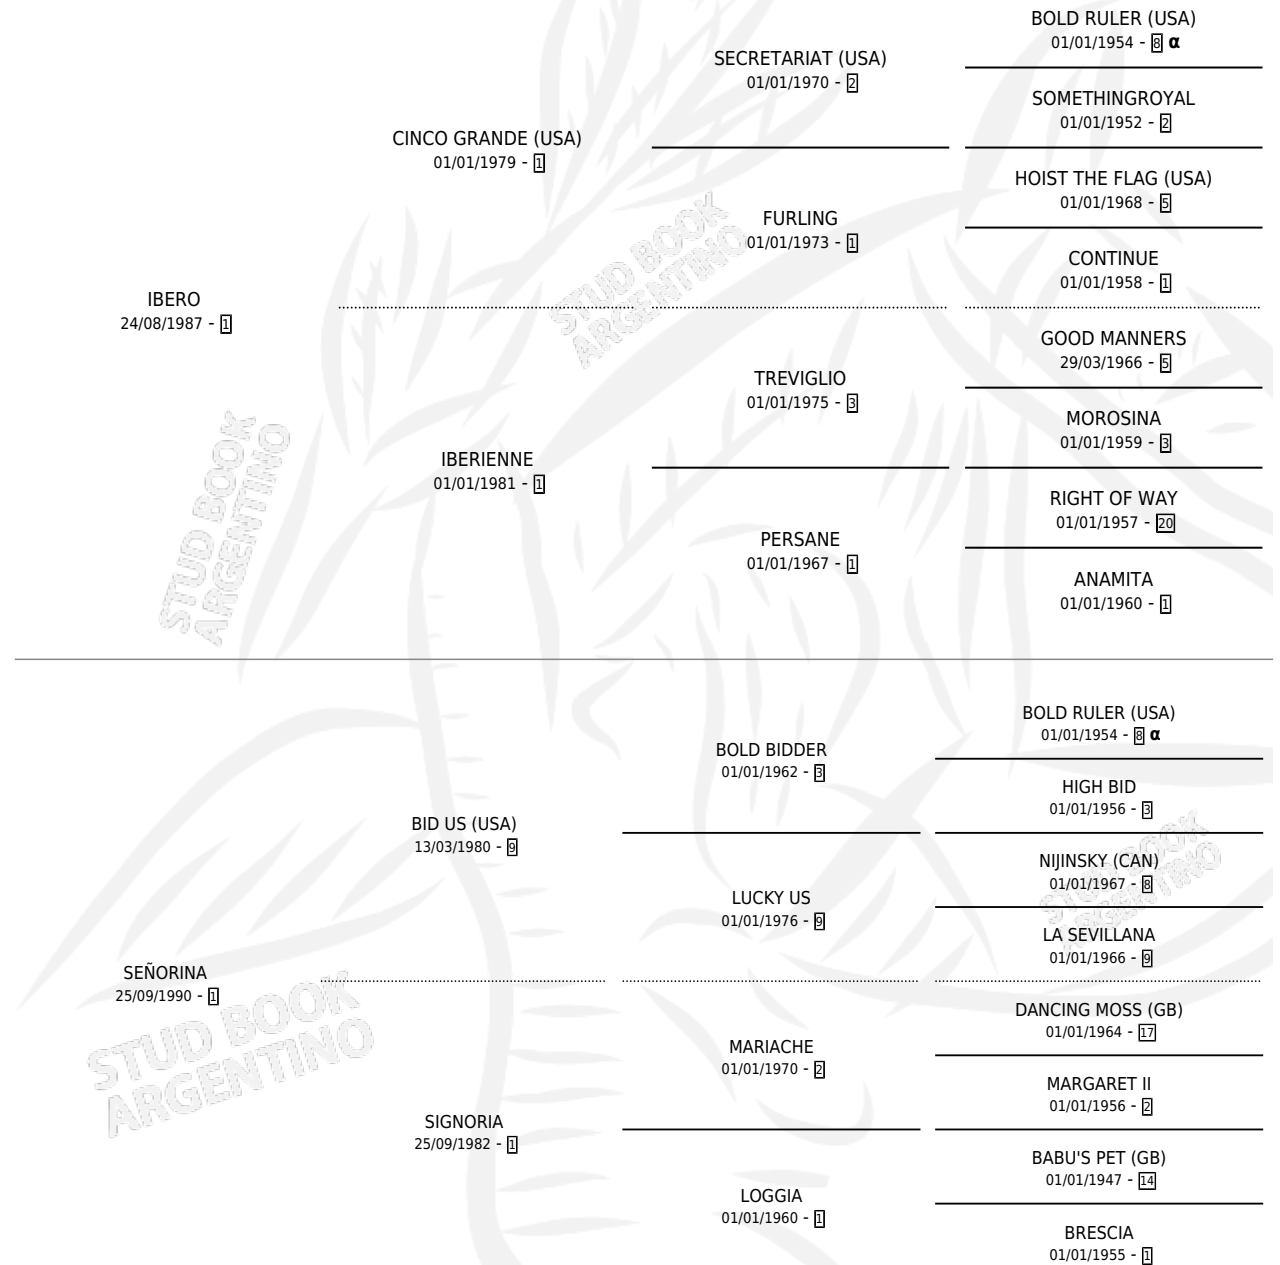

ESPAGNOLE

por **IBERO** y **SEÑORINA** por **BID US (USA)**

Argentina · Macho · Alazan Tostado · SP · 16/08/1995
Familia 1-e · Volumen 35

ESTADO

TIPIFICACIÓN SANGUÍNEA	X
TIPIFICACIÓN POR ADN	X
PASAPORTE	X
IDENTIFICACIÓN POR MICROCHIP	X
REPRODUCTOR	X

Lugar de nacimiento: Tres Pinos
Criador: Resuche Fernando Hector

PEDIGREE

INBREEDING : α

CAMPAÑA

Solo carreras oficiales de Argentina

POR EDAD

EDAD	CC	1°	2°	3°	4°	5°	NP	CLC	CLG	CLCG1	CLGG1	IMPORTE	GANANCIA / CC
2 AÑOS	3	0	0	0	0	0	3	0	0	0	0	\$0	\$0
4 AÑOS	2	0	0	0	0	0	2	0	0	0	0	\$0	\$0
TOTALES	5	0	0	0	0	0	5	0	0	0	0	\$0	\$0
%		0.0%	0.0%	0.0%	0.0%	0.0%	100%	0.0%	0.0%	0.0%	0.0%		

No placés en Palermo y San Isidro en 5 carreras disputadas.

POR DISTANCIA

HIPODROMO	CC	1°	2°	3°	4°	5°	NP	CLC	CLG	CLCG1	CLGG1	IMPORTE
PALERMO	3	0	0	0	0	0	3	0	0	0	0	\$0
1000 MTS	2	0	0	0	0	0	2	0	0	0	0	\$0
1200 MTS	1	0	0	0	0	0	1	0	0	0	0	\$0
SAN ISIDRO	2	0	0	0	0	0	2	0	0	0	0	\$0
1000 MTS	2	0	0	0	0	0	2	0	0	0	0	\$0