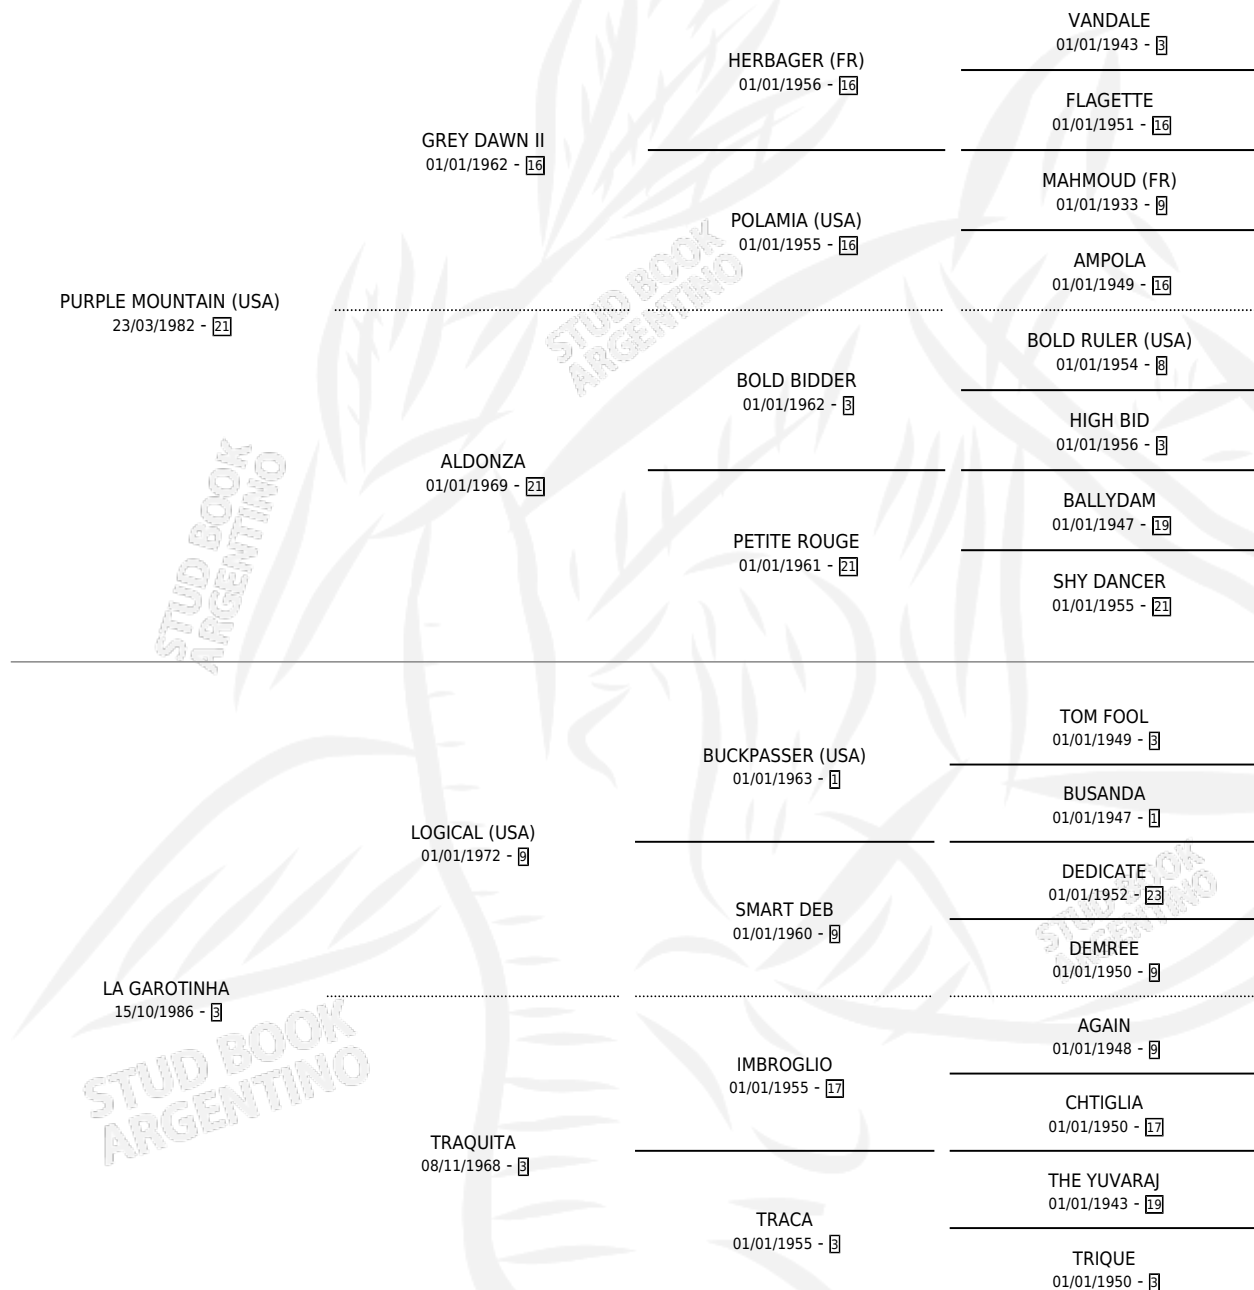

VANILLIER

por **PURPLE MOUNTAIN (USA)** y **LA GAROTINHA** por **LOGICAL (USA)**

Argentina · Hembra · Alazan · SP · 03/11/1995
Familia 3-n · Volumen 35

ESTADO

TIPIFICACIÓN SANGUÍNEA	✓
TIPIFICACIÓN POR ADN	X
PASAPORTE	X
IDENTIFICACIÓN POR MICROCHIP	X
REPRODUCTOR	✓

Lugar de nacimiento: Rosa Do Sul
Criador: Sin dato

~

HIJOS

	MACHOS	HEMBRAS
1 NACIERON	1	0
SIN ACTUACIONES		

PEDIGREE