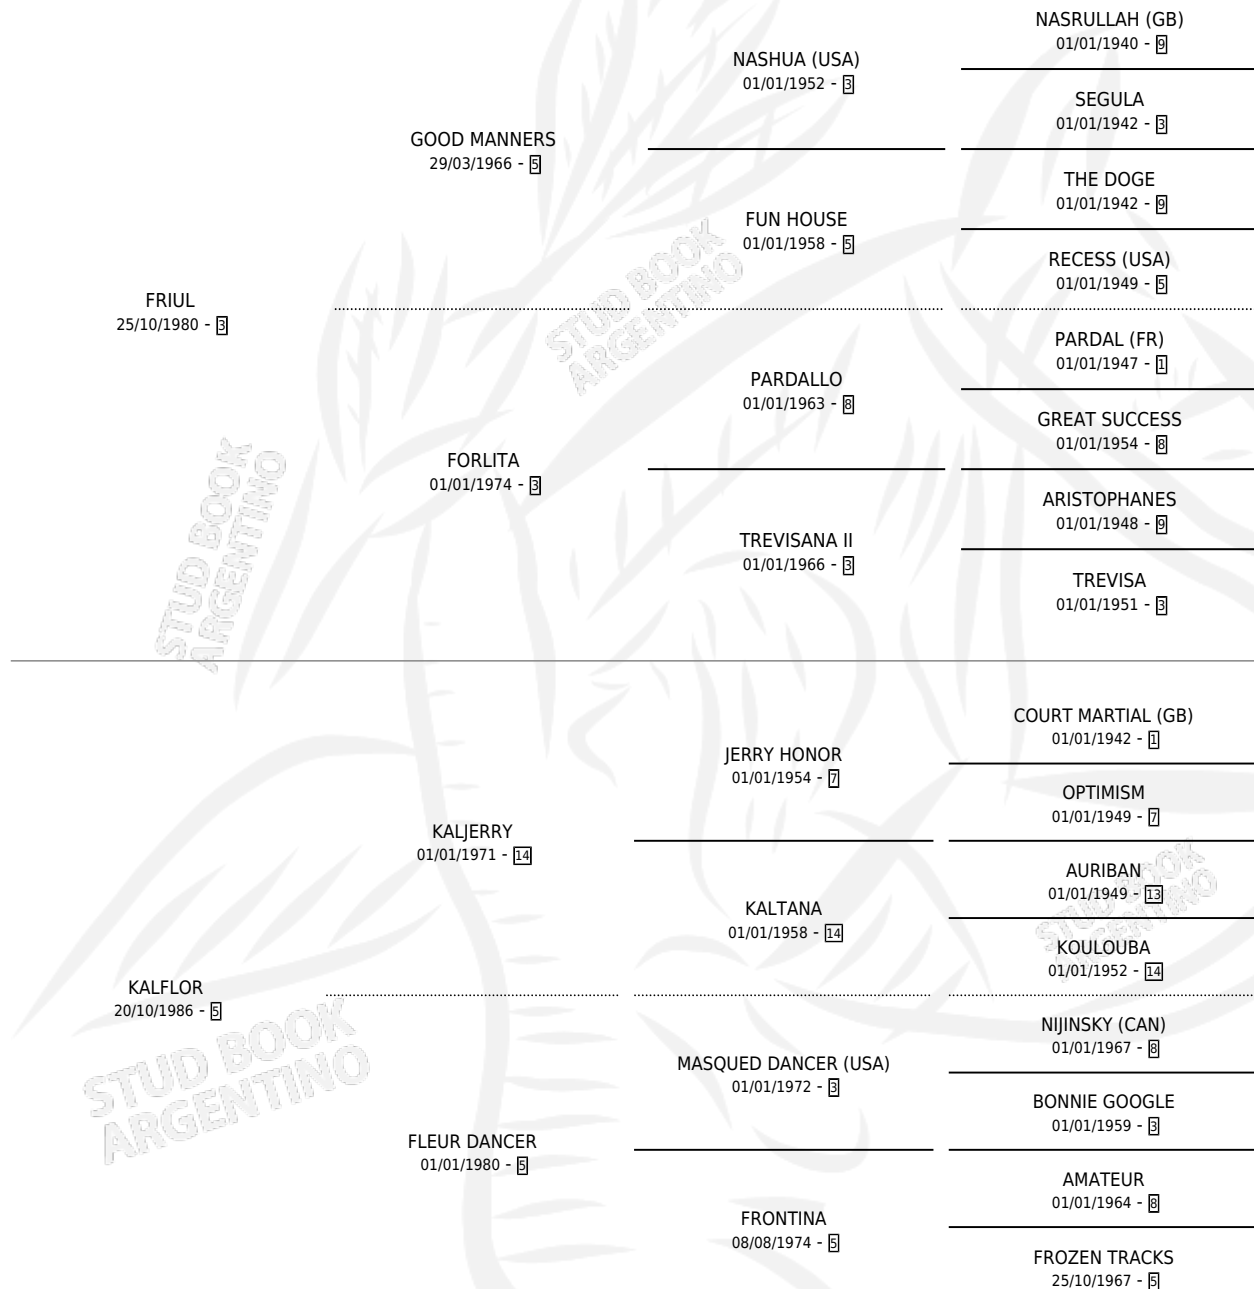

FLOWER FREE

por FRIUL y KALFLOR por KALJERRY

Argentina · Hembra · Alazan Tostado · SP · 15/10/1995
Familia 5-e · Volumen 35

ESTADO

TIPIFICACIÓN SANGUÍNEA	✓
TIPIFICACIÓN POR ADN	X
PASAPORTE	X
IDENTIFICACIÓN POR MICROCHIP	X
REPRODUCTOR	✓

Lugar de nacimiento: Los Prados

Criador: Firmamento

~

HIJOS

	MACHOS	HEMBRAS
2 NACIERON	0	2
1 CORRIERON	0	1
1 GANARON	0	1
0 GANADORES CL	0 GANADORES GR	0 GANADORES G1

PEDIGREE

CAMPAÑA

Solo carreras oficiales de Argentina