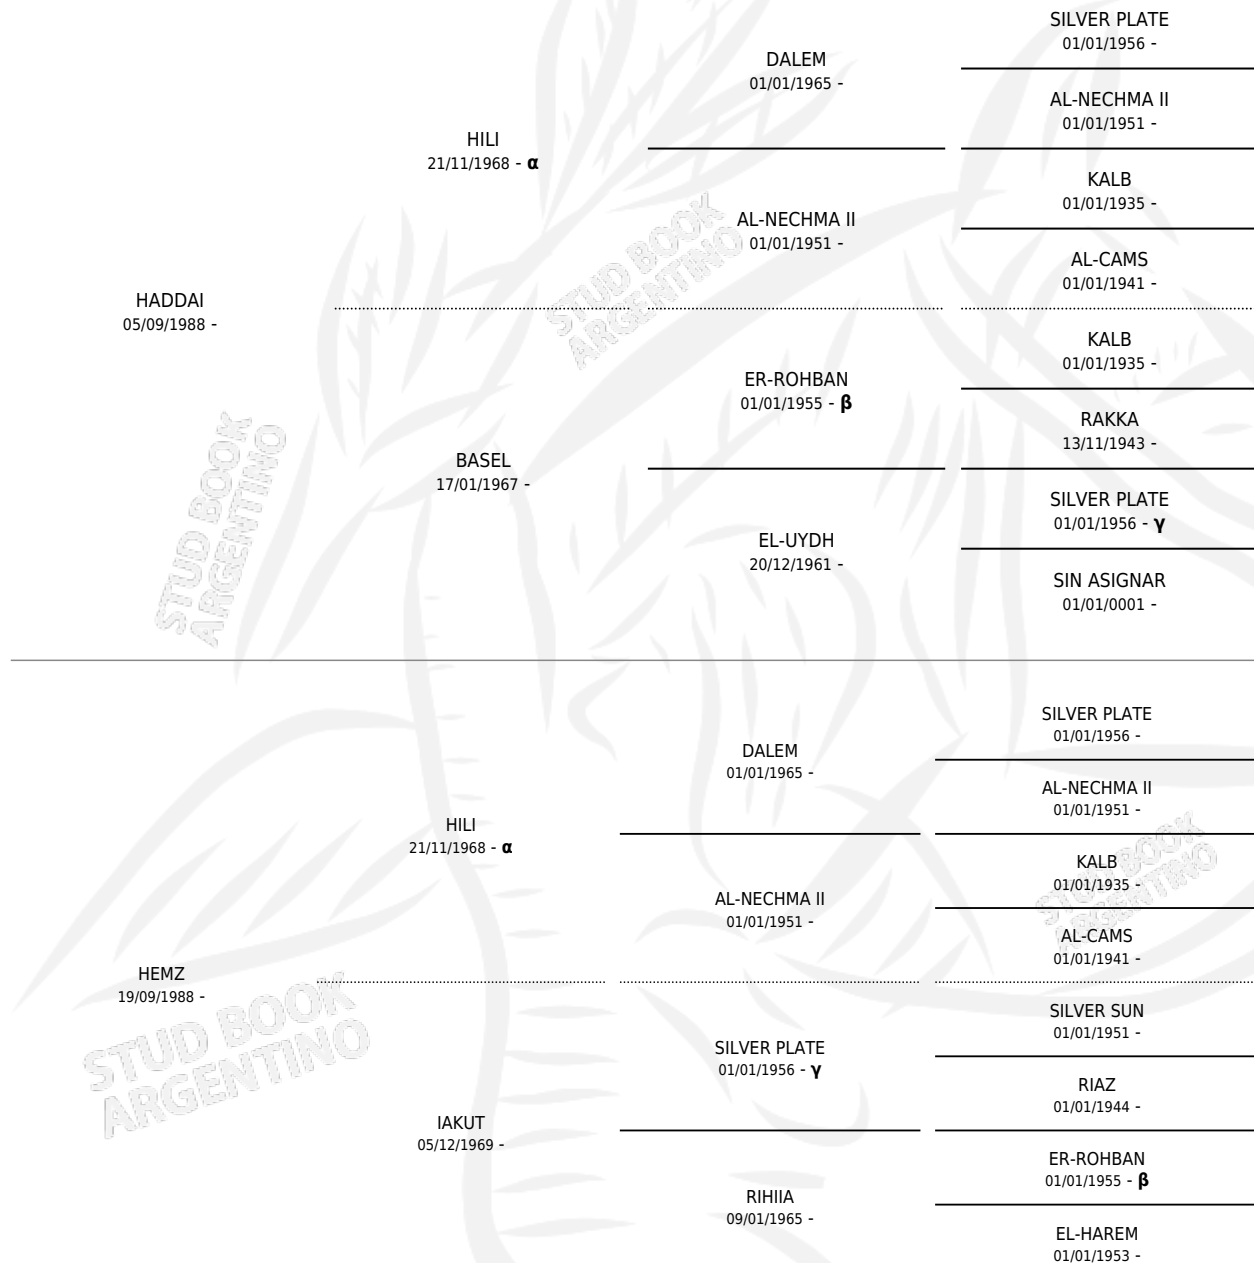

Lugar de nacimiento: Don Alfonso

Criador: Sin dato

~

HIJOS

	MACHOS	HEMBRAS
5 NACIERON	1	4
SIN ACTUACIONES		

PEDIGREE

INBREEDING : α, β, γ

**S**mientos **5** / Efectividad **71.43%**

PADRILLO	PRODUCTO	CRIADOR	1ER SERVICIO	ÚLTIMO SERVICIO
JEDEM	AAA ZETTAT (H A, 23/11/2007)	SIN DATO	13/12/2006	16/12/2006
AAA SOR	AAA HAMI (M T, 24/11/2006)	SIN DATO	24/12/2005	27/12/2005
ADAL URTAL (SP)	∅		26/10/2003	29/10/2003
ADAL URTAL (SP) studbook.org.ar	AAA MJATRA (H A, 25/11/2002) •MURIÓ EL 17/04/2003•	SIN DATO	26/12/2001	29/12/2001
ADAL URTAL (SP)	AAA RATBA (H T, 18/10/2001)	SIN DATO	16/11/2000	19/11/2000
ADAL URTAL (SP)	AAA YENNA (H A, 01/04/2000)	SIN DATO	13/05/1999	16/05/1999
ADAL URTAL (SP)	∅		13/11/1998	16/11/1998