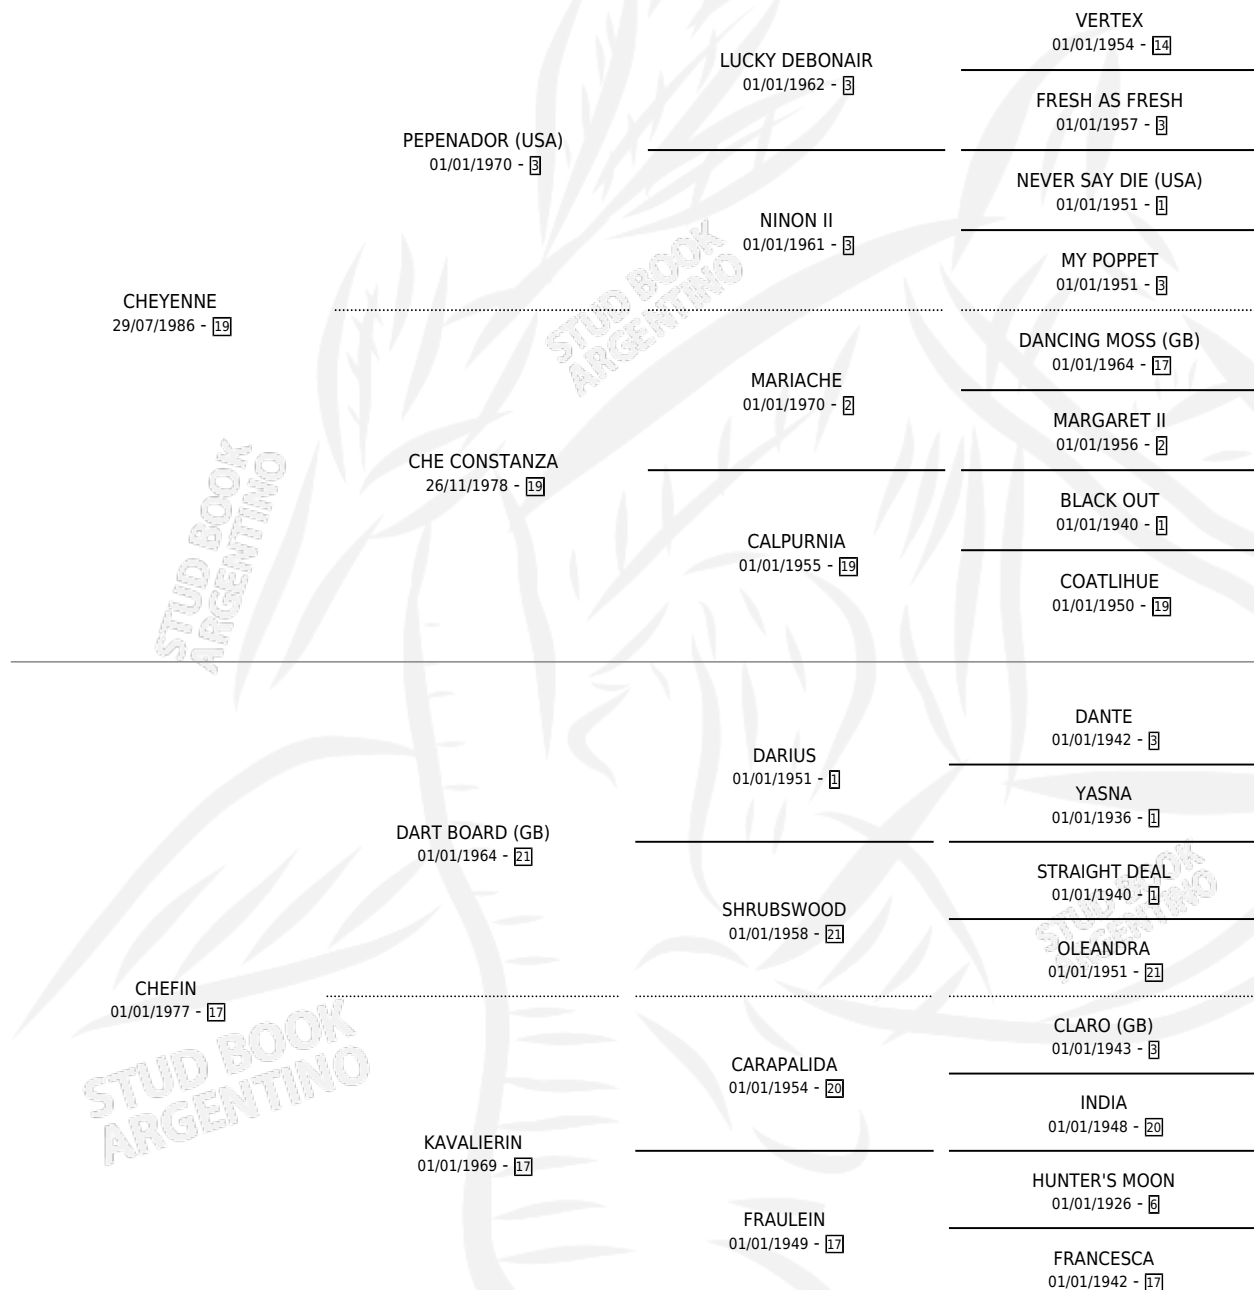

YEN YEN

por CHEYENNE y CHEFIN por DART BOARD (GB)

Argentina · Macho · Alazan · SP · 08/10/1995
Familia 17-b · Volumen 35

ESTADO

TIPIFICACIÓN SANGUÍNEA	X
TIPIFICACIÓN POR ADN	X
PASAPORTE	X
IDENTIFICACIÓN POR MICROCHIP	X
REPRODUCTOR	X

Lugar de nacimiento: San Jose del Socorro

Criador: Los Cerrillos

PEDIGREE

YEN YEN

Datos oficiales del Stud Book Argentino

Documento generado el 15/05/2026

studbook.org.ar