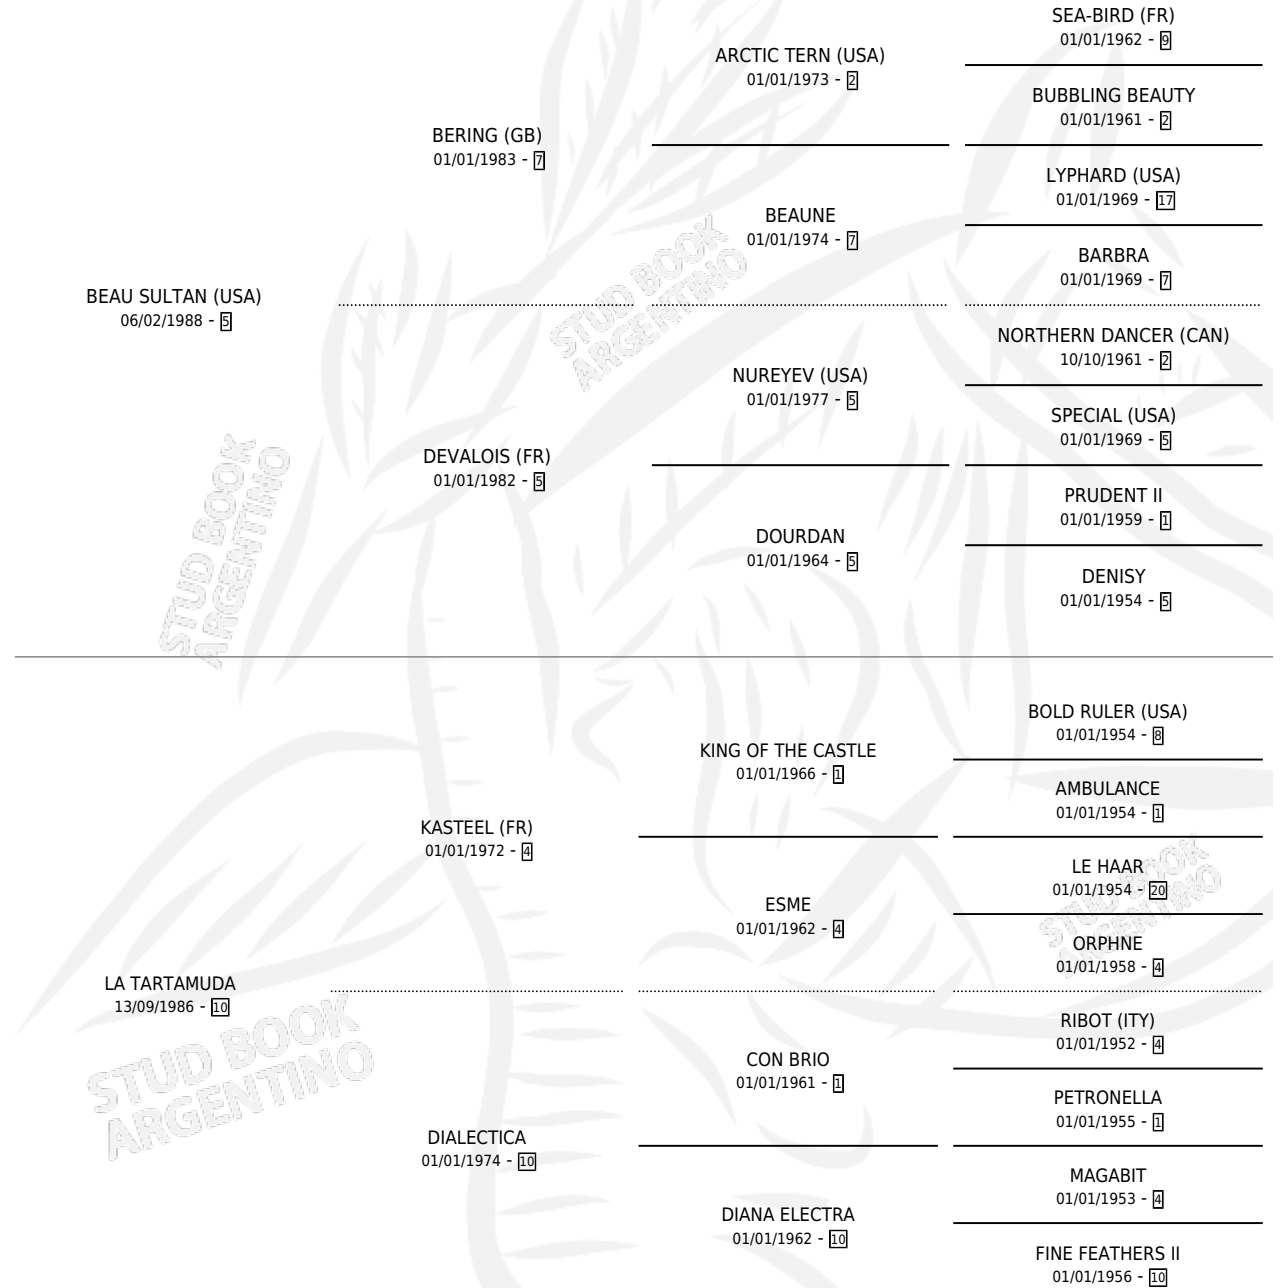

EL TARASCON

por **BEAU SULTAN (USA)** y **LA TARTAMUDA** por **KASTEEL (FR)**

Argentina · Macho · Zaino Colorado · SP · 07/10/1995
Familia 10-b · Volumen 35

ESTADO

TIPIFICACIÓN SANGUÍNEA	X
TIPIFICACIÓN POR ADN	X
PASAPORTE	X
IDENTIFICACIÓN POR MICROCHIP	X
REPRODUCTOR	X

Lugar de nacimiento: Los Cerrillos

Criador: Los Cerrillos

PEDIGREE