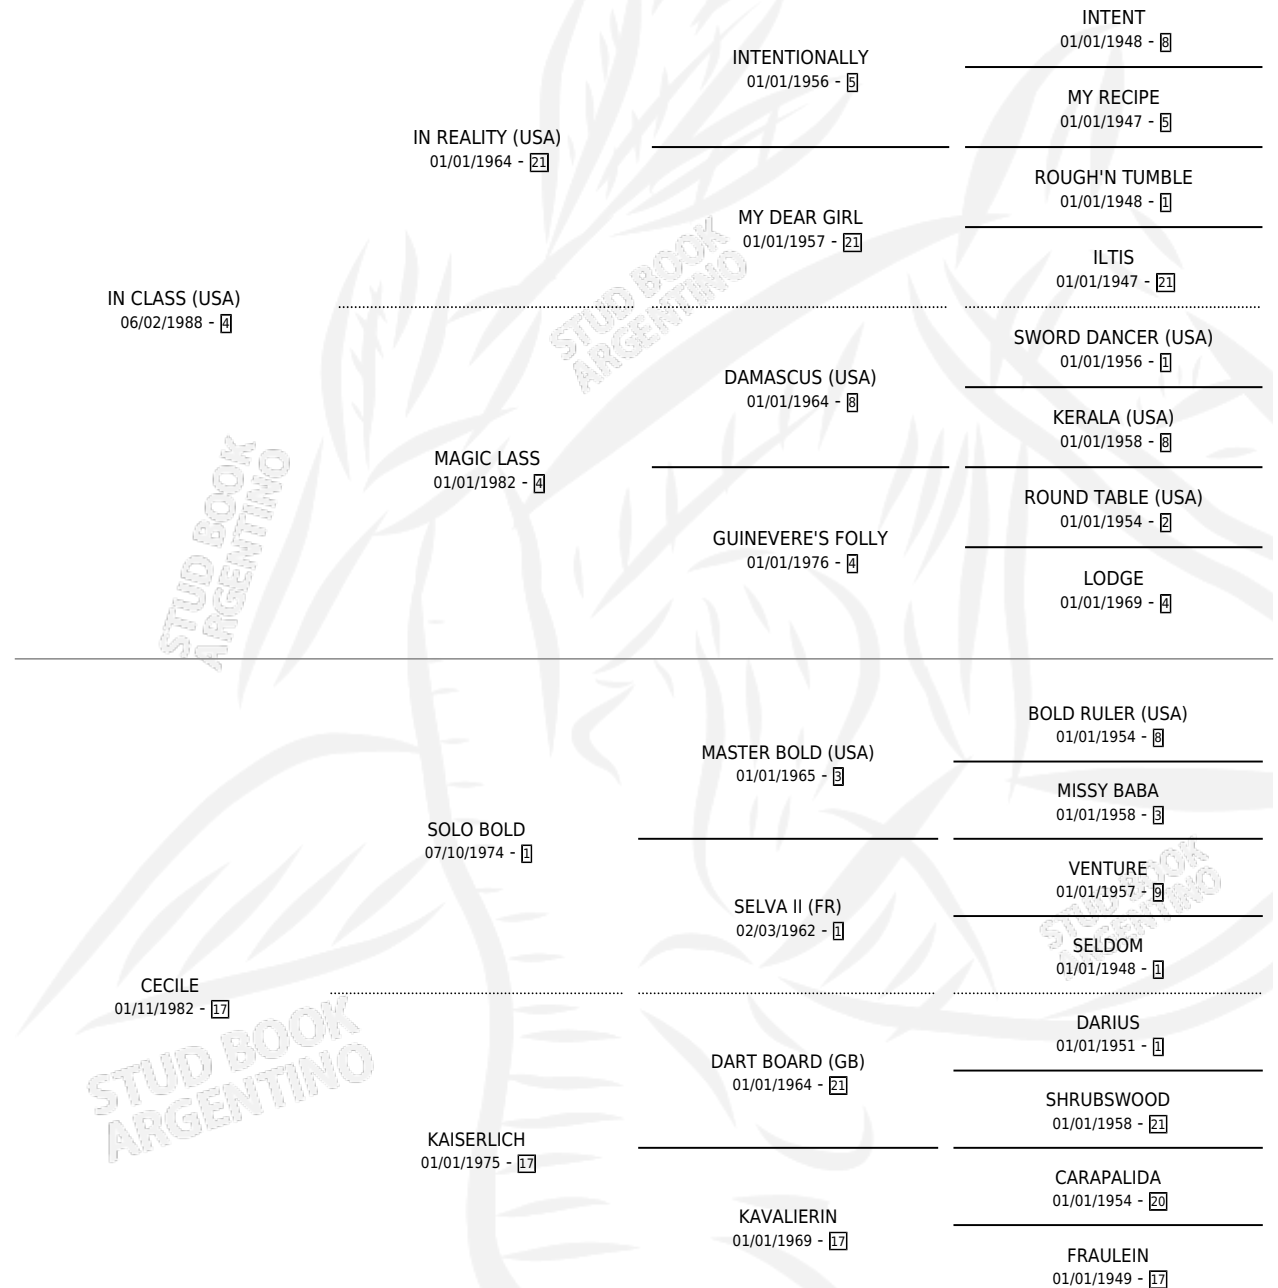

CECINCA

por **IN CLASS (USA)** y **CECILE** por **SOLO BOLD**

Argentina · Hembra · Zaino · SP · 07/10/1995
Familia 17-b · Volumen 35

ESTADO

TIPIFICACIÓN SANGUÍNEA	✓
TIPIFICACIÓN POR ADN	✓
PASAPORTE	X
IDENTIFICACIÓN POR MICROCHIP	X
REPRODUCTOR	✓

Lugar de nacimiento: Divisadero

Criador: Sin dato

~

HIJOS

	MACHOS	HEMBRAS
8 NACIERON	2	6
7 CORRIERON	1	6
7 GANARON	1	6
1 GANADORES CL	1 GANADORES GR	0 GANADORES G1

PEDIGREE

CAMPAÑA

Solo carreras oficiales de Argentina