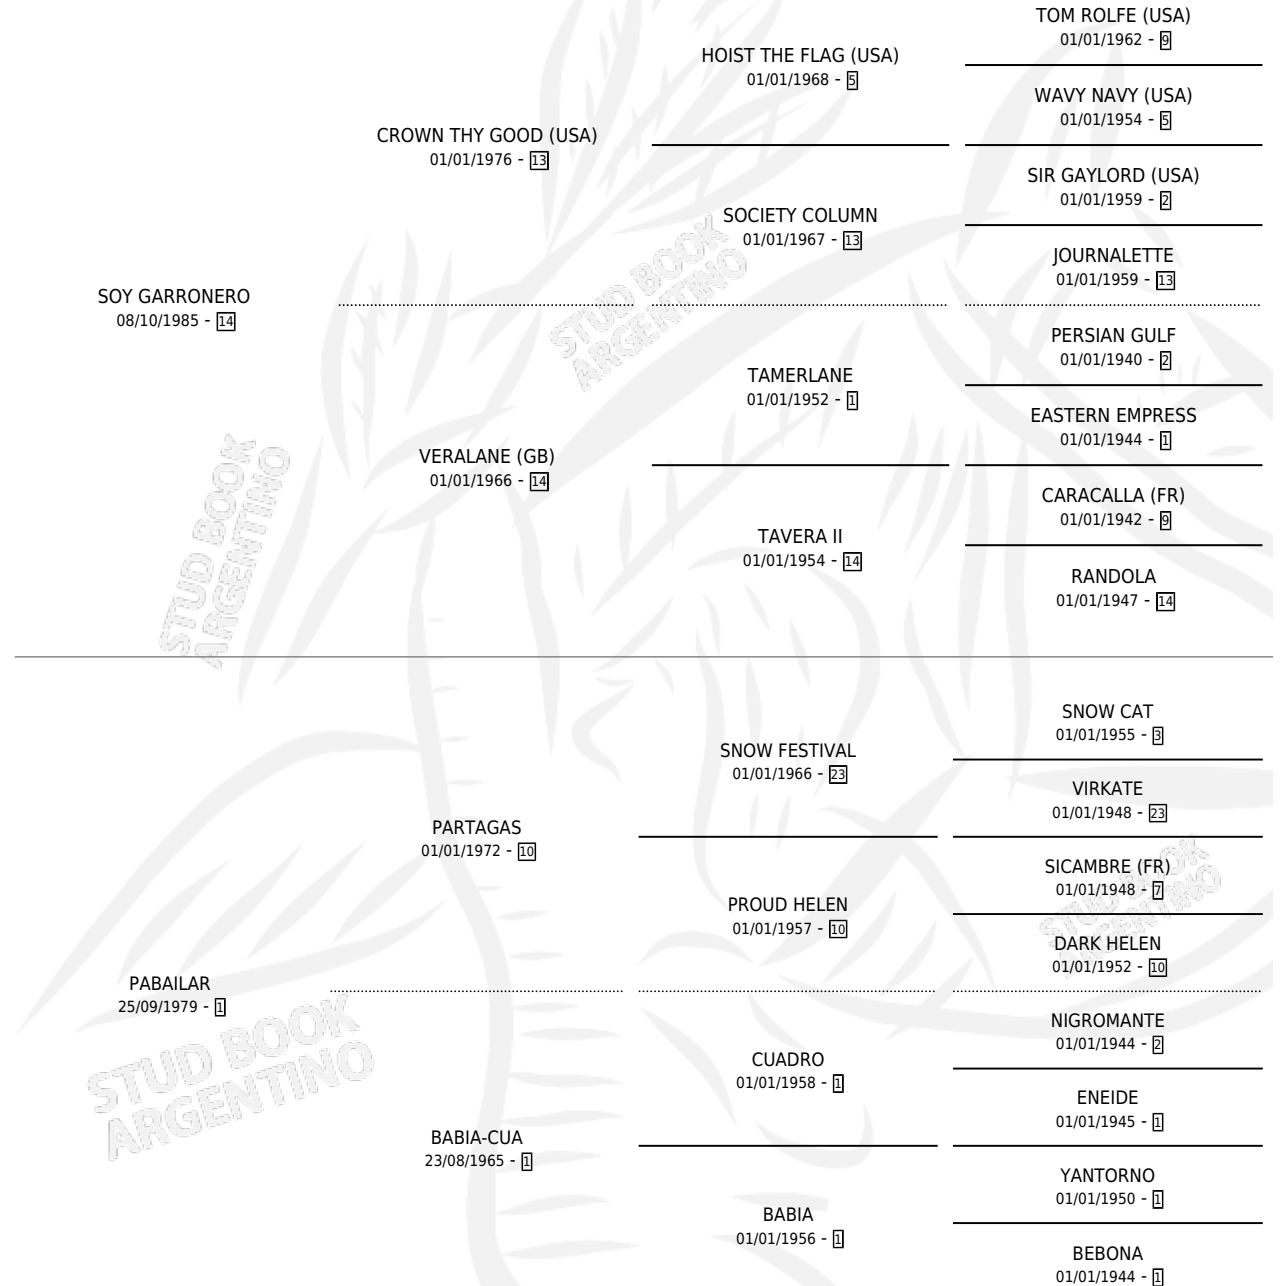

GABRIELA UP

por **SOY GARRONERO** y **PABAILAR** por **PARTAGAS**

Argentina · Hembra · Zaino · SP · 28/09/1995
Familia 1-b · Volumen 35

ESTADO

TIPIFICACIÓN SANGUÍNEA	✓
TIPIFICACIÓN POR ADN	✓
PASAPORTE	X
IDENTIFICACIÓN POR MICROCHIP	X
REPRODUCTOR	✓

Lugar de nacimiento: La Zelmira

Criador: Sin dato

~

HIJOS

	MACHOS	HEMBRAS
10 NACIERON	7	3
5 CORRIERON	5	0
1 GANARON	1	0
0 GANADORES CL	0 GANADORES GR	0 GANADORES G1

PEDIGREE

CAMPAÑA

Solo carreras oficiales de Argentina