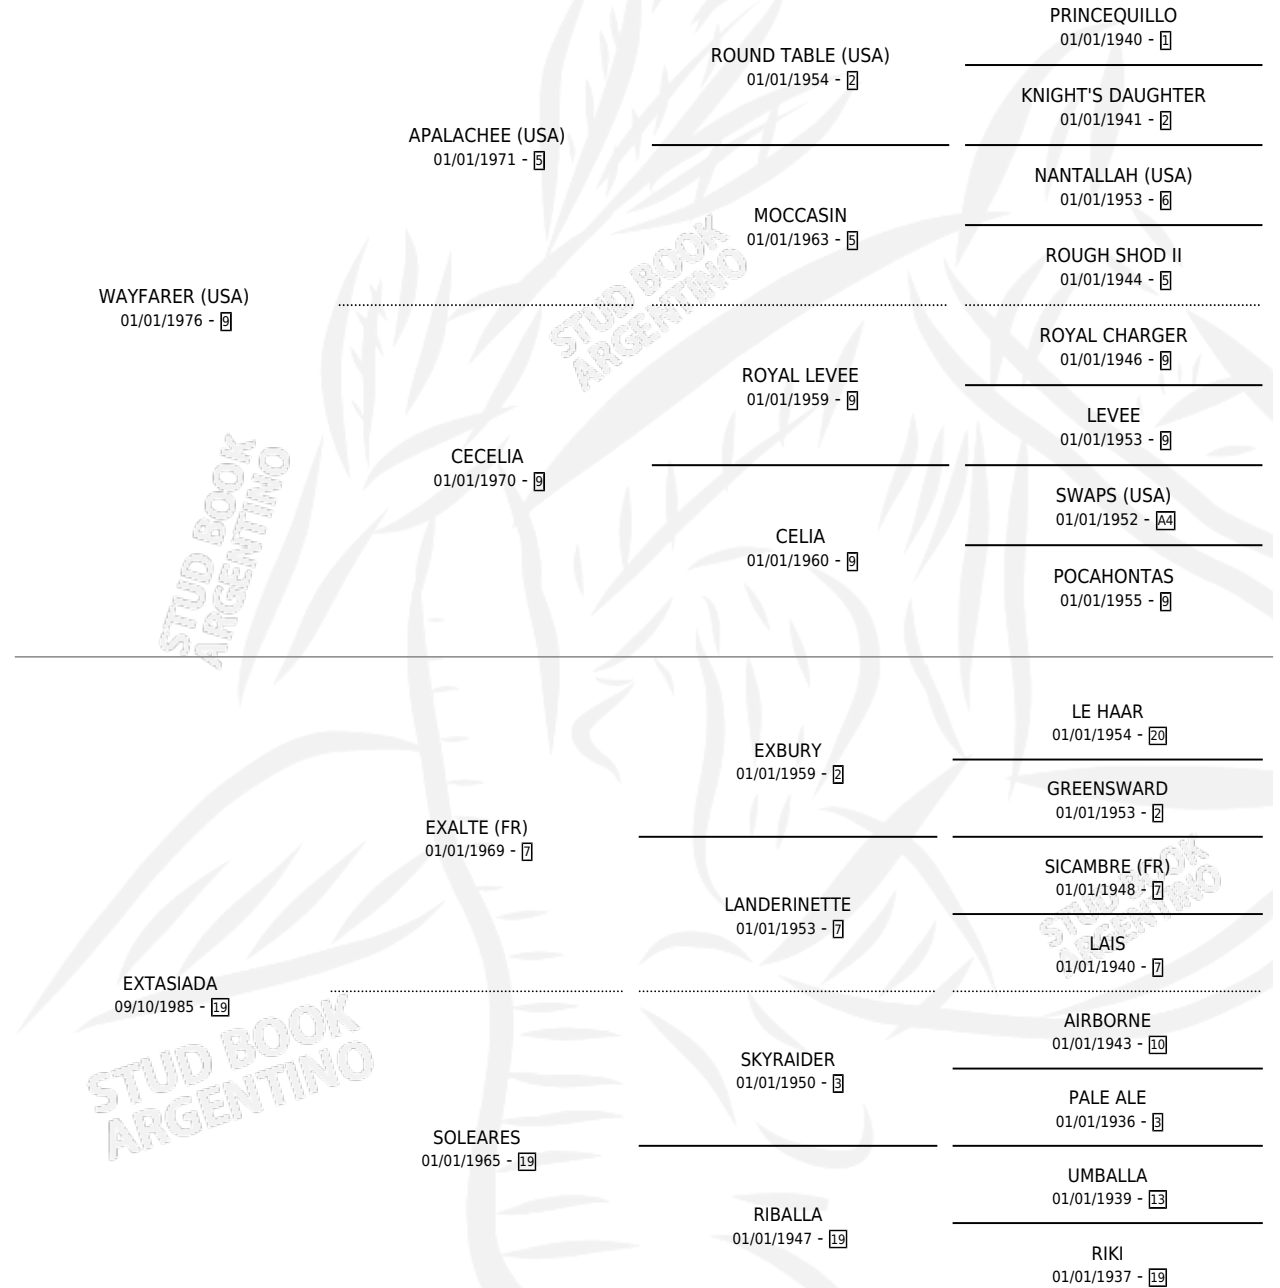

MISS WAY

por WAYFARER (USA) y EXTASIADA por EXALTE (FR)

Argentina · Hembra · Zaino · SP · 08/10/1995
Familia 19 · Volumen 35

ESTADO

TIPIFICACIÓN SANGUÍNEA	X
TIPIFICACIÓN POR ADN	X
PASAPORTE	X
IDENTIFICACIÓN POR MICROCHIP	X
REPRODUCTOR	X

Lugar de nacimiento: Loma Chica

Criador: Loma Chica

PEDIGREE

MISS WAY

Datos oficiales del Stud Book Argentino

Documento generado el 10/05/2026

studbook.org.ar