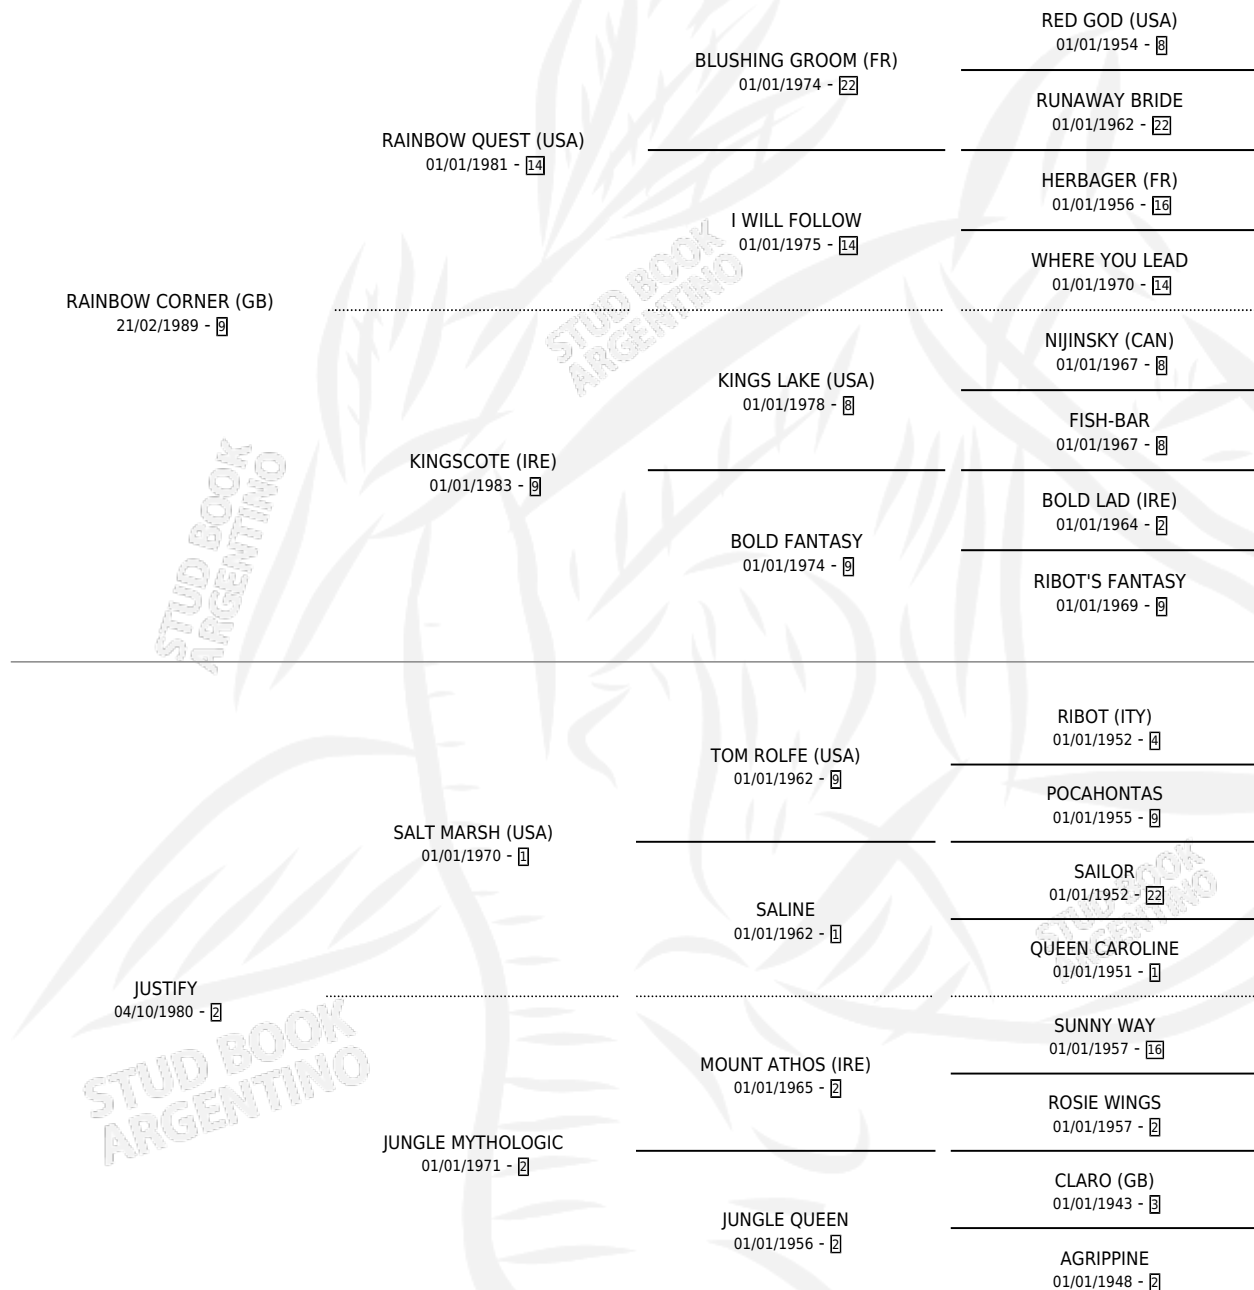

JUST PERFECT

por **RAINBOW CORNER (GB)** y **JUSTIFY** por **SALT MARSH (USA)**

Argentina · Macho · Alazan · SP · 10/10/1995
Familia 2-g · Volumen 35

ESTADO

TIPIFICACIÓN SANGUÍNEA	✓
TIPIFICACIÓN POR ADN	X
PASAPORTE	X
IDENTIFICACIÓN POR MICROCHIP	X
REPRODUCTOR	X

Lugar de nacimiento: La Quebrada
Criador: La Quebrada

PEDIGREE

CAMPAÑA

Solo carreras oficiales de Argentina

POR EDAD

EDAD	CC	1°	2°	3°	4°	5°	NP	CLC	CLG	CLCG1	CLGG1	IMPORTE	GANANCIA / CC
3 AÑOS	3	0	0	0	0	1	2	0	0	0	0	\$204	\$68
TOTALES	3	0	0	0	0	1	2	0	0	0	0	\$204	\$68
%		0.0%	0.0%	0.0%	0.0%	33.3%	66.7%	0.0%	0.0%	0.0%	0.0%		