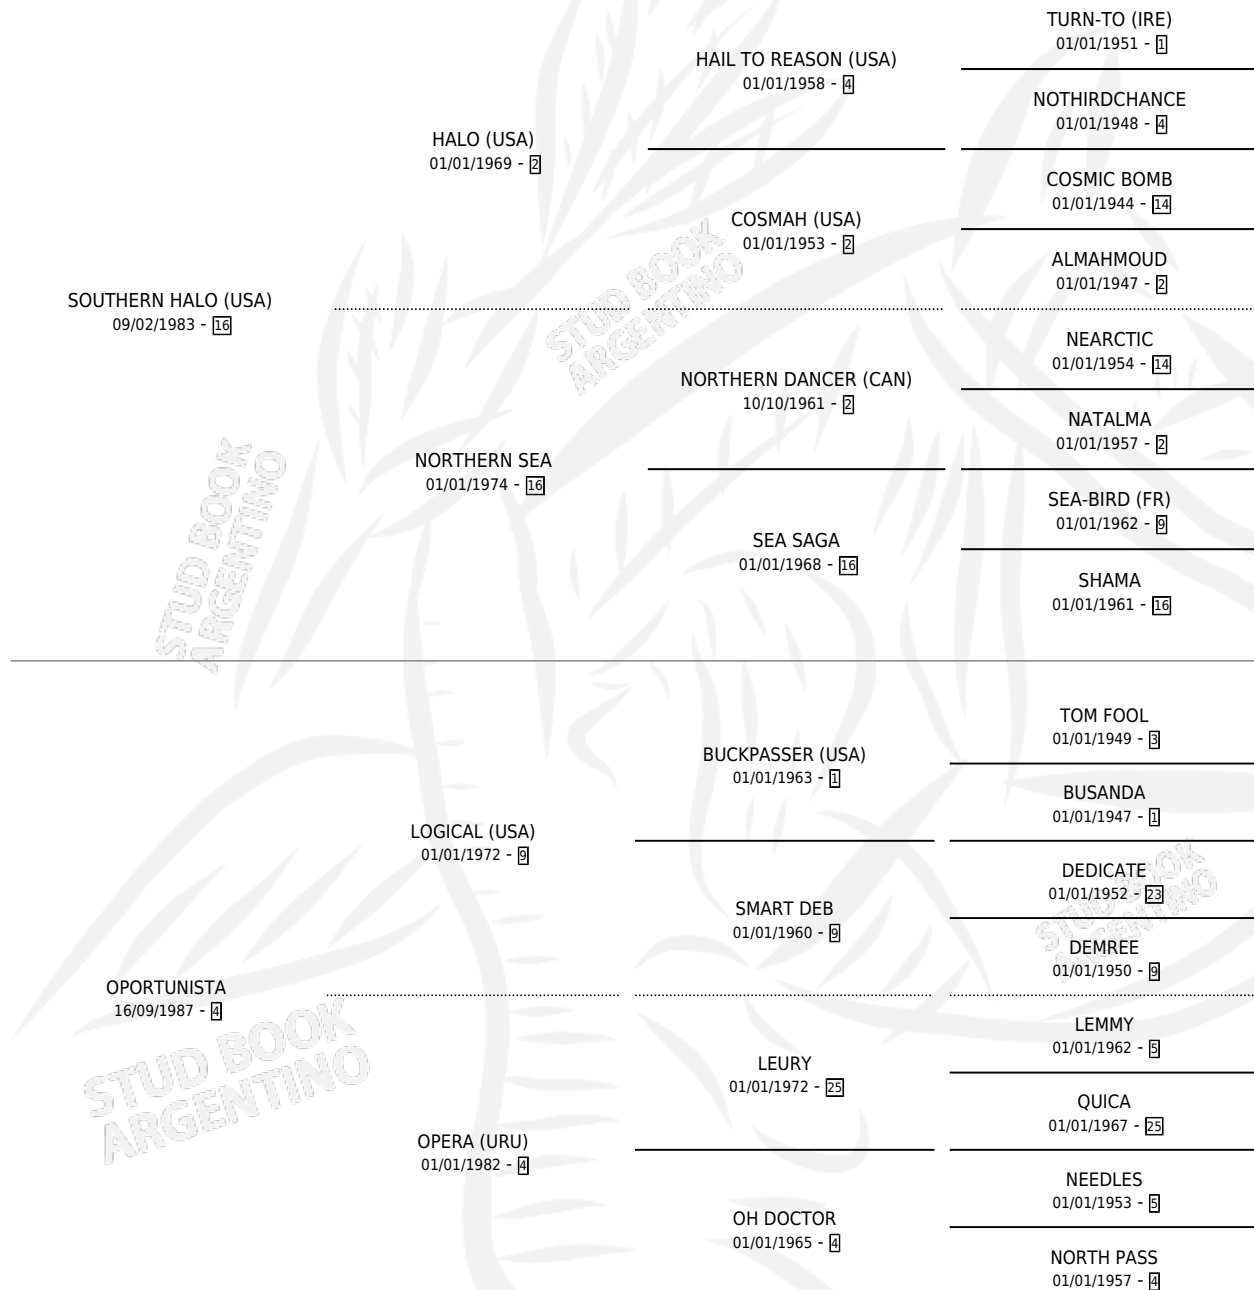

Lugar de nacimiento: La Quebrada
Criador: La Quebrada

~

HIJOS

	MACHOS	HEMBRAS
8 NACIERON	4	4
4 CORRIERON	3	1
4 GANARON	3	1

0	0	0
GANADORES CL	GANADORES GR	GANADORES G1

PEDIGREE

CAMPAÑA

Solo carreras oficiales de Argentina