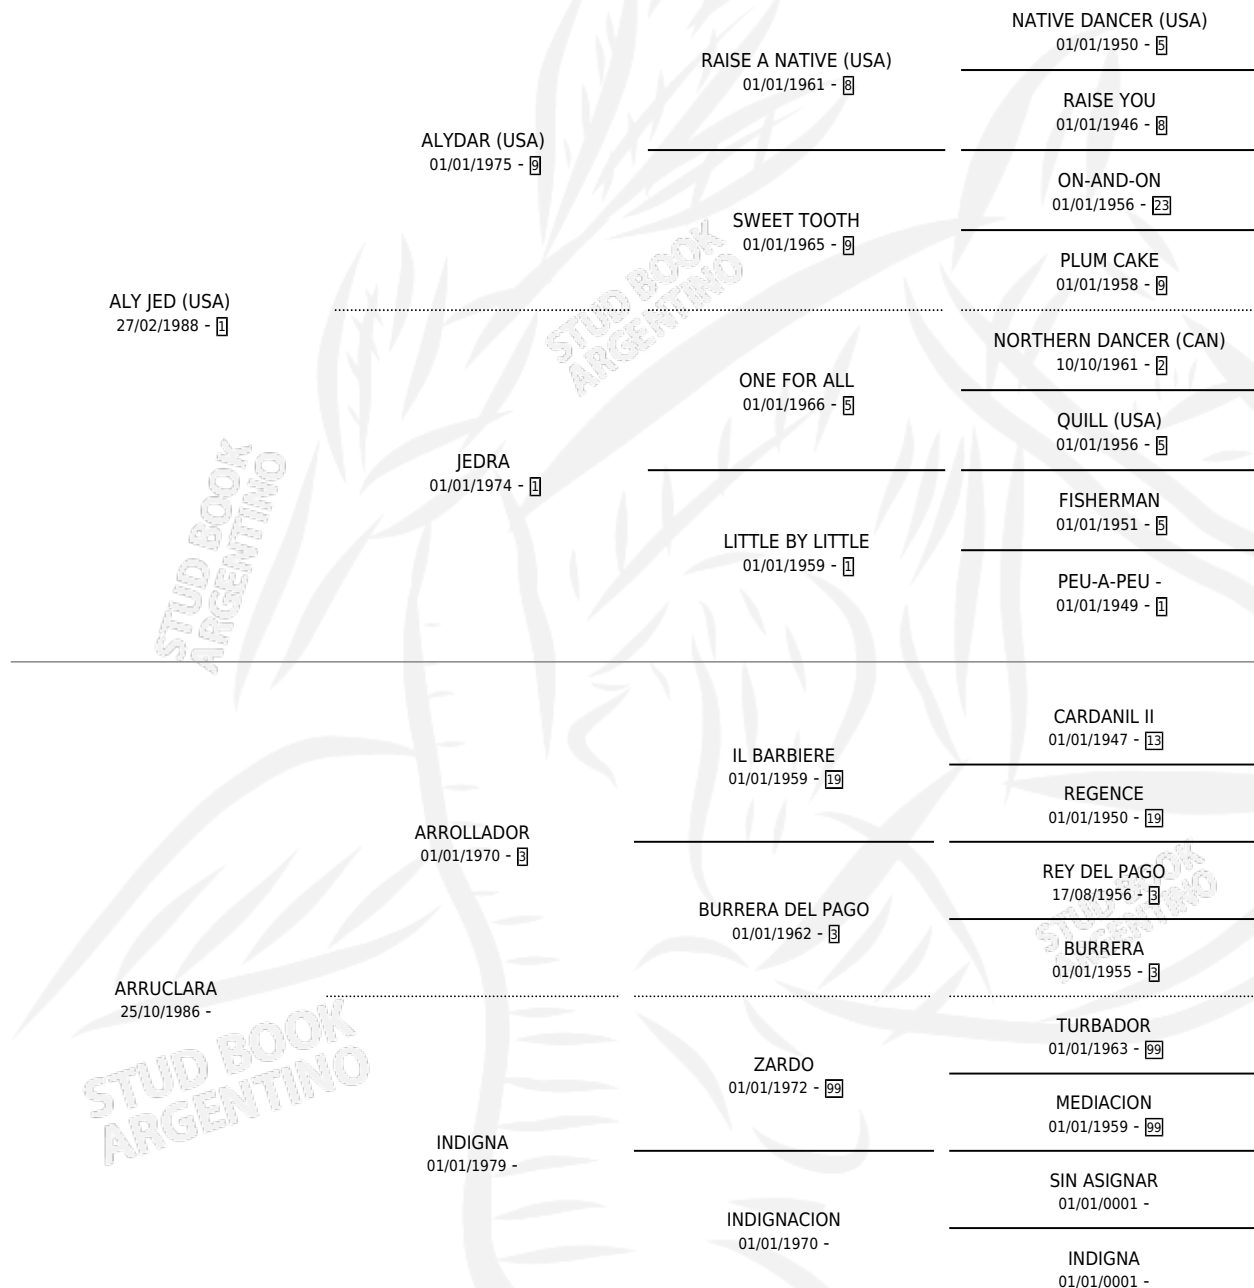

DON RITO

por **ALY JED (USA)** y **ARRUCLARA** por **ARROLLADOR**

Argentina · Macho · Zaino · SP · 07/10/1995
Familia · Volumen 35

ESTADO

TIPIFICACIÓN SANGUÍNEA	X
TIPIFICACIÓN POR ADN	X
PASAPORTE	X
IDENTIFICACIÓN POR MICROCHIP	X
REPRODUCTOR	X

Lugar de nacimiento: Mision
Criador: Sin dato

PEDIGREE

DON RITO

Datos oficiales del Stud Book Argentino

Documento generado el 05/05/2026

studbook.org.ar