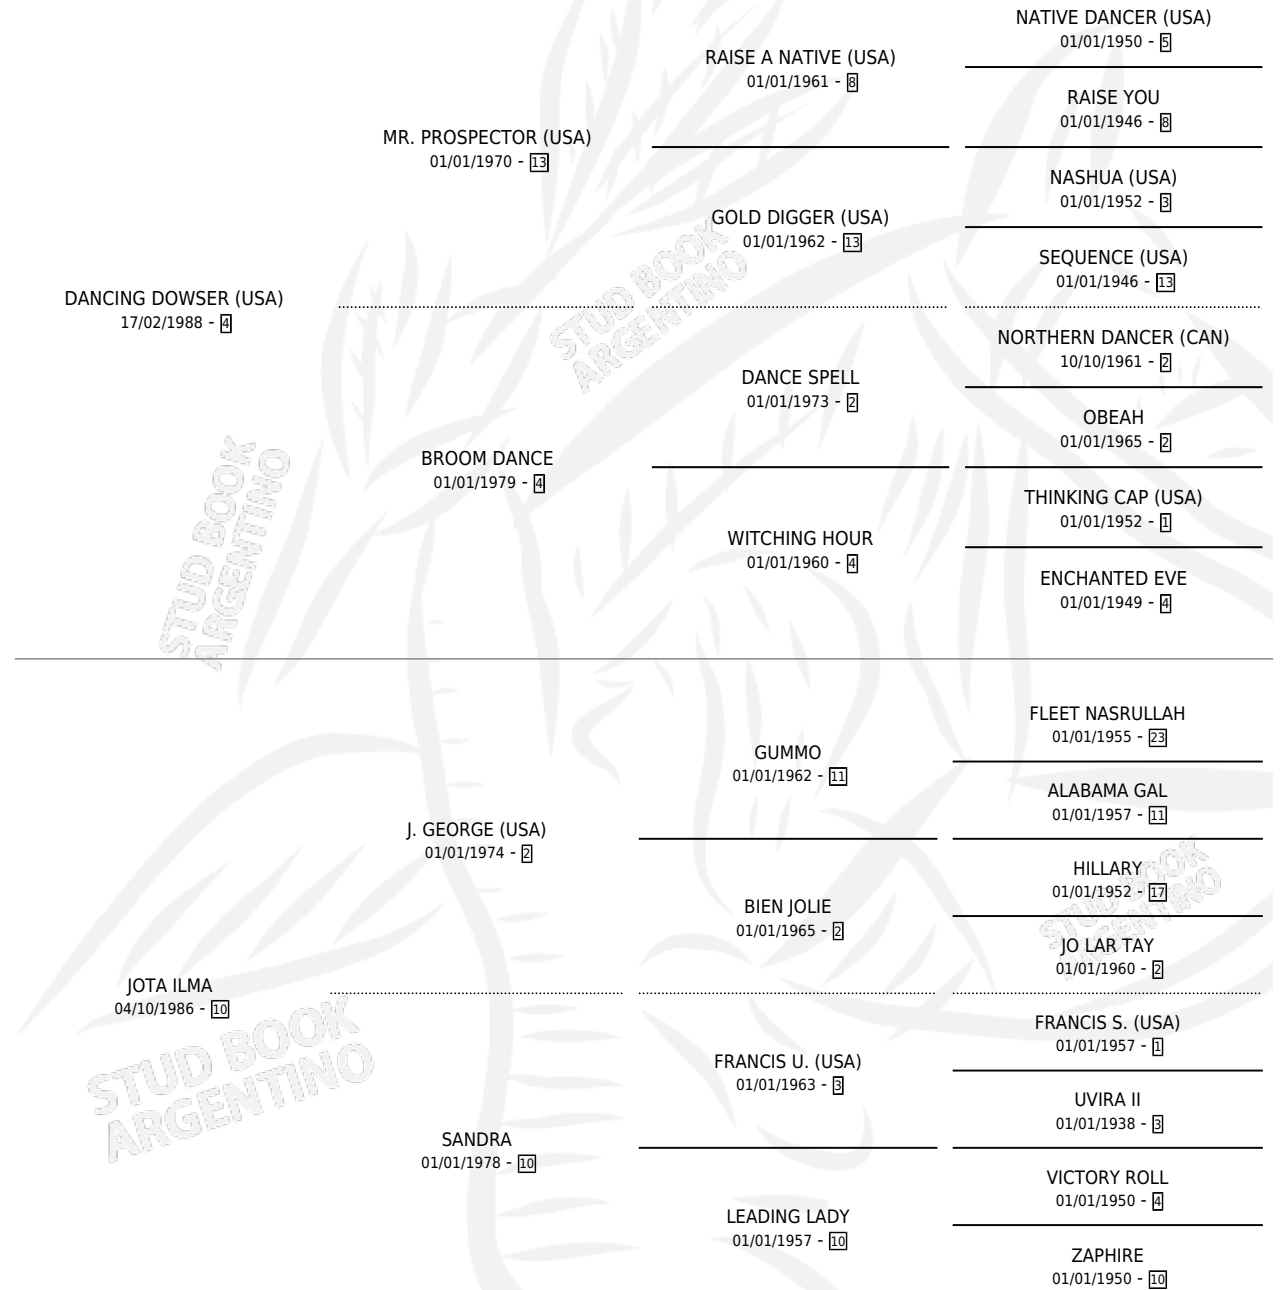

ILMA DOWSER

por **DANCING DOWSER (USA)** y **JOTA ILMA** por **J. GEORGE (USA)**

Argentina · Hembra · Zaino Doradillo · SP · 24/10/1995
Familia 10 · Volumen 35

ESTADO

TIPIFICACIÓN SANGUÍNEA	X
TIPIFICACIÓN POR ADN	X
PASAPORTE	X
IDENTIFICACIÓN POR MICROCHIP	X
REPRODUCTOR	✓

Lugar de nacimiento: Los Nogales

Criador: Los Nogales

PEDIGREE

S

mientos **0** / Efectividad **0.00%**

PADRILLO	PRODUCTO	CRIDADOR	1ER SERVICIO	ÚLTIMO SERVICIO
DOOM (USA)	∅		02/09/1999	16/10/1999

ILMA DOWSER