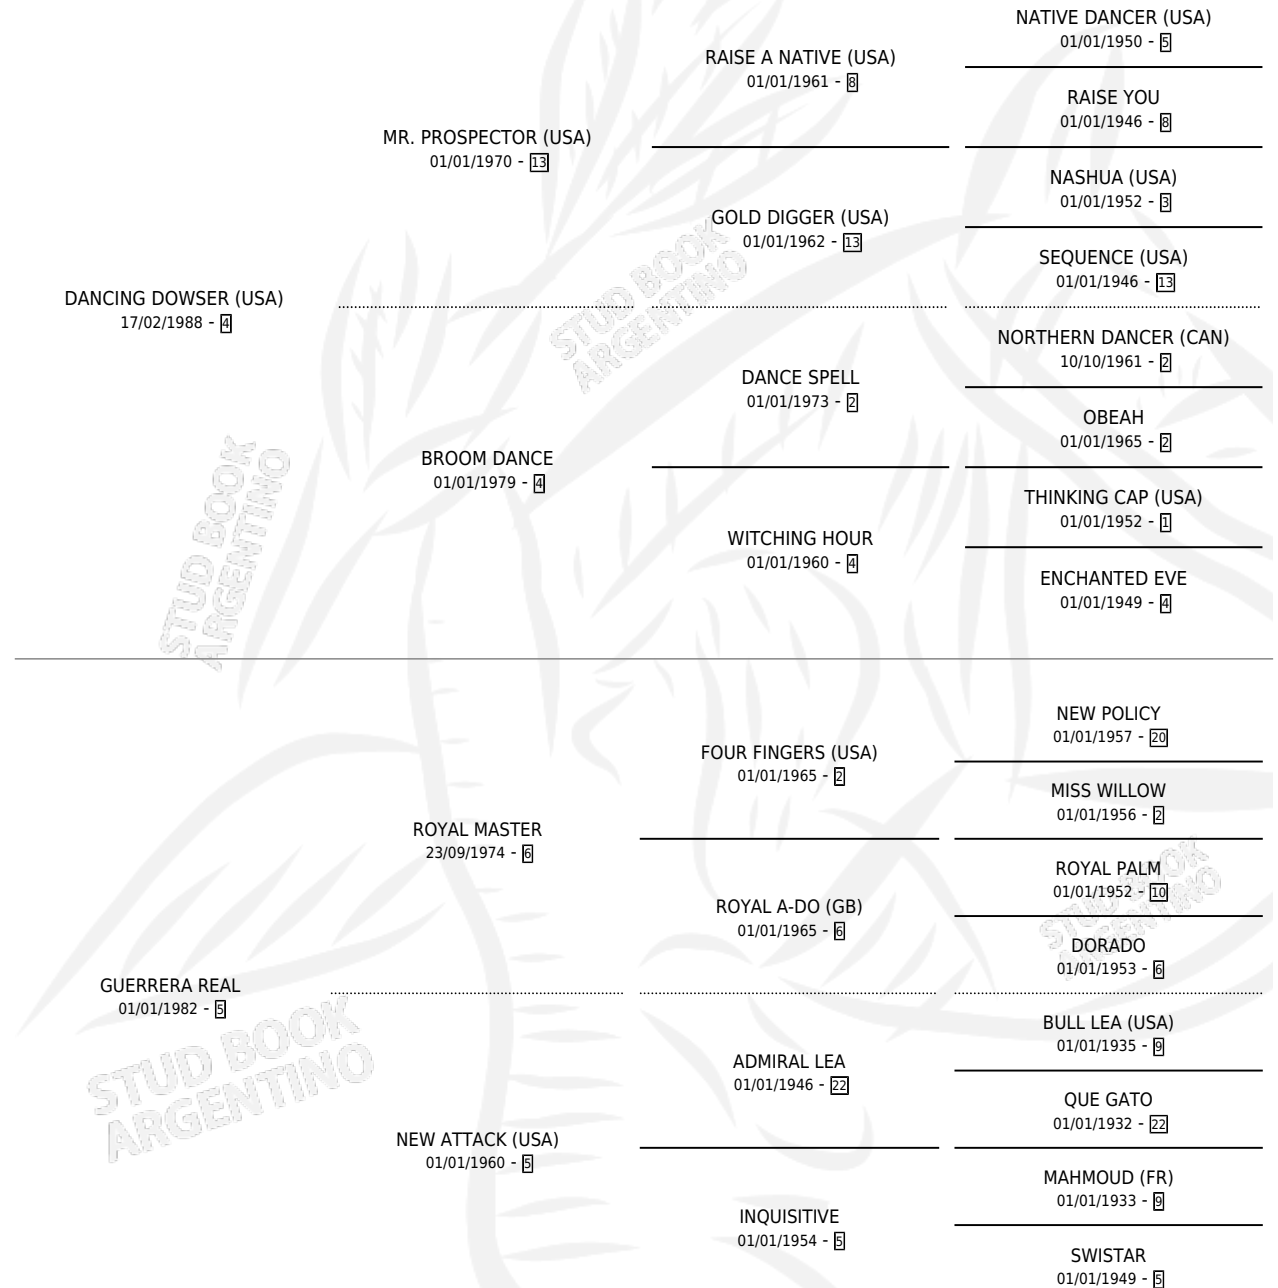

ROYAL DOWSER

por **DANCING DOWSER (USA)** y **GUERRERA REAL** por **ROYAL MASTER**

Argentina · Hembra · Zaino · SP · 30/10/1995
Familia 5-j · Volumen 35

ESTADO

TIPIFICACIÓN SANGUÍNEA	✓
TIPIFICACIÓN POR ADN	✓
PASAPORTE	X
IDENTIFICACIÓN POR MICROCHIP	X
REPRODUCTOR	✓

Lugar de nacimiento: Los Nogales

Criador: Los Nogales

~

HIJOS

	MACHOS	HEMBRAS
1 NACIERON	0	1
SIN ACTUACIONES		

PEDIGREE

S

mientos 1 / Efectividad 14.29%