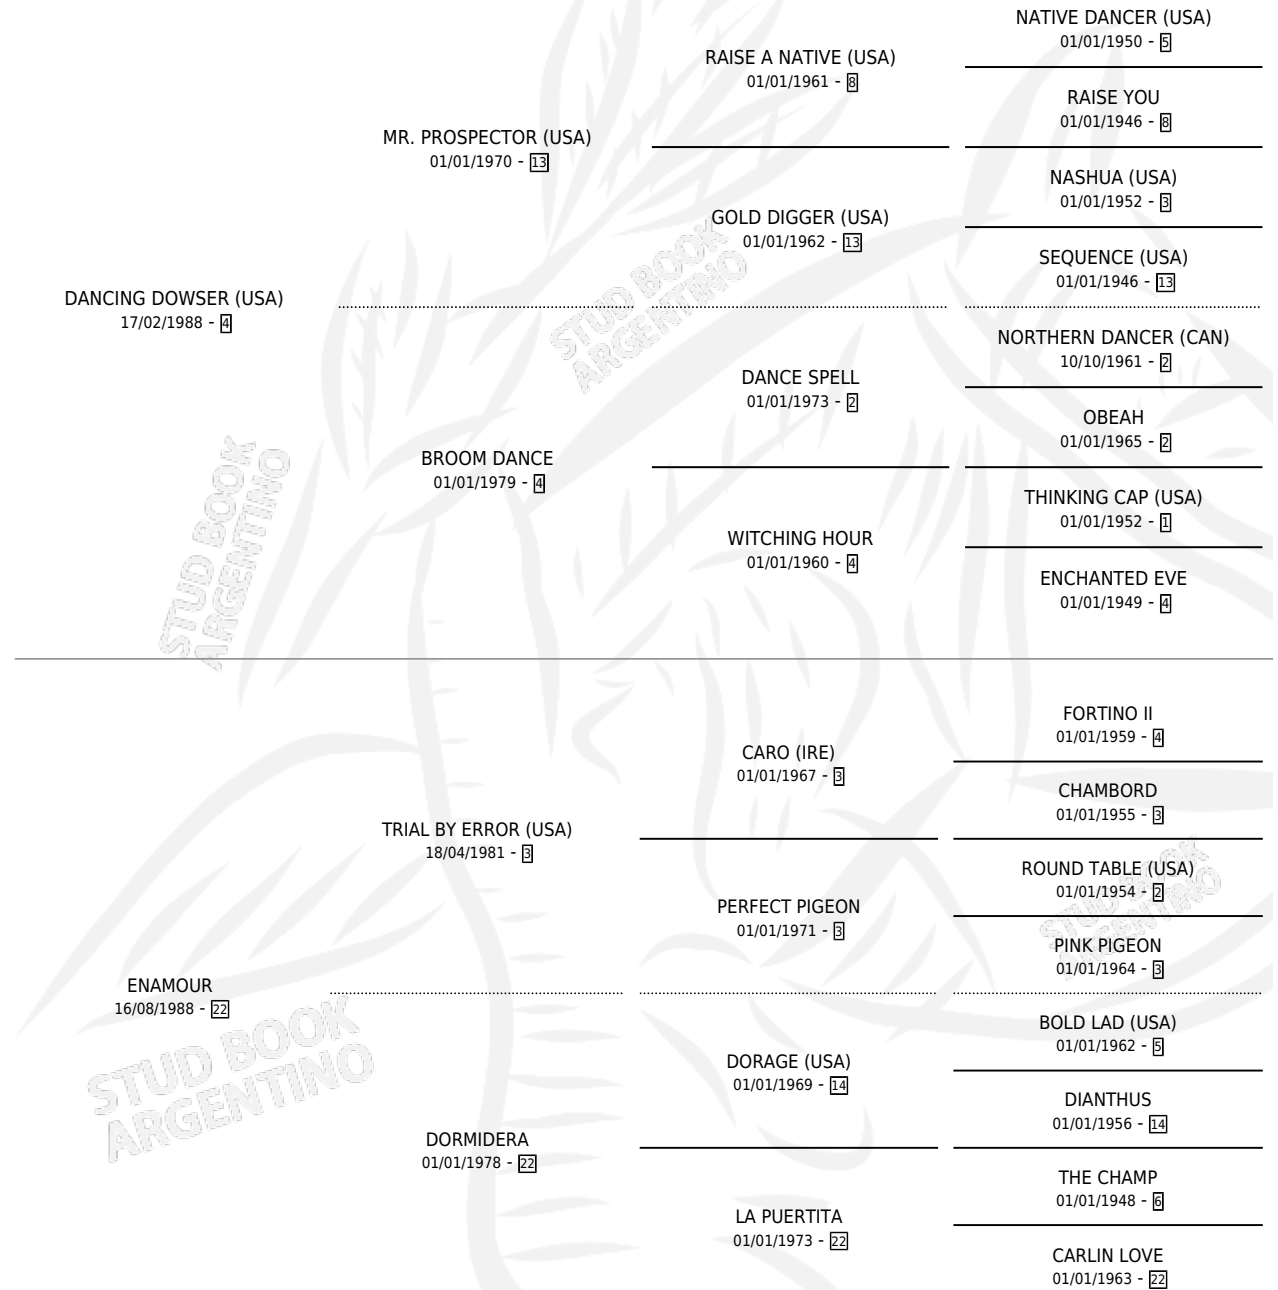

AMOUR DOWSER

por **DANCING DOWSER (USA)** y **ENAMOUR** por **TRIAL BY ERROR (USA)**

Argentina · Hembra · Zaino Colorado · SP · 30/10/1995
Familia 22-a · Volumen 35

ESTADO

TIPIFICACIÓN SANGUÍNEA	✓
TIPIFICACIÓN POR ADN	X
PASAPORTE	X
IDENTIFICACIÓN POR MICROCHIP	X
REPRODUCTOR	X

Lugar de nacimiento: Los Nogales

Criador: Los Nogales

PEDIGREE

CAMPAÑA

Solo carreras oficiales de Argentina

POR EDAD

EDAD	CC	1°	2°	3°	4°	5°	NP	CLC	CLG	CLCG1	CLGG1	IMPORTE	GANANCIA / CC
3 AÑOS	3	1	0	0	0	0	2	0	0	0	0	\$8,050	\$2,683
5 AÑOS	1	0	0	0	0	0	1	0	0	0	0	\$0	\$0
6 AÑOS	1	0	0	0	0	0	1	0	0	0	0	\$0	\$0
TOTALES	5	1	0	0	0	0	4	0	0	0	0	\$8,050	\$1,610
%		20.0%	0.0%	0.0%	0.0%	0.0%	80.0%	0.0%	0.0%	0.0%	0.0%		