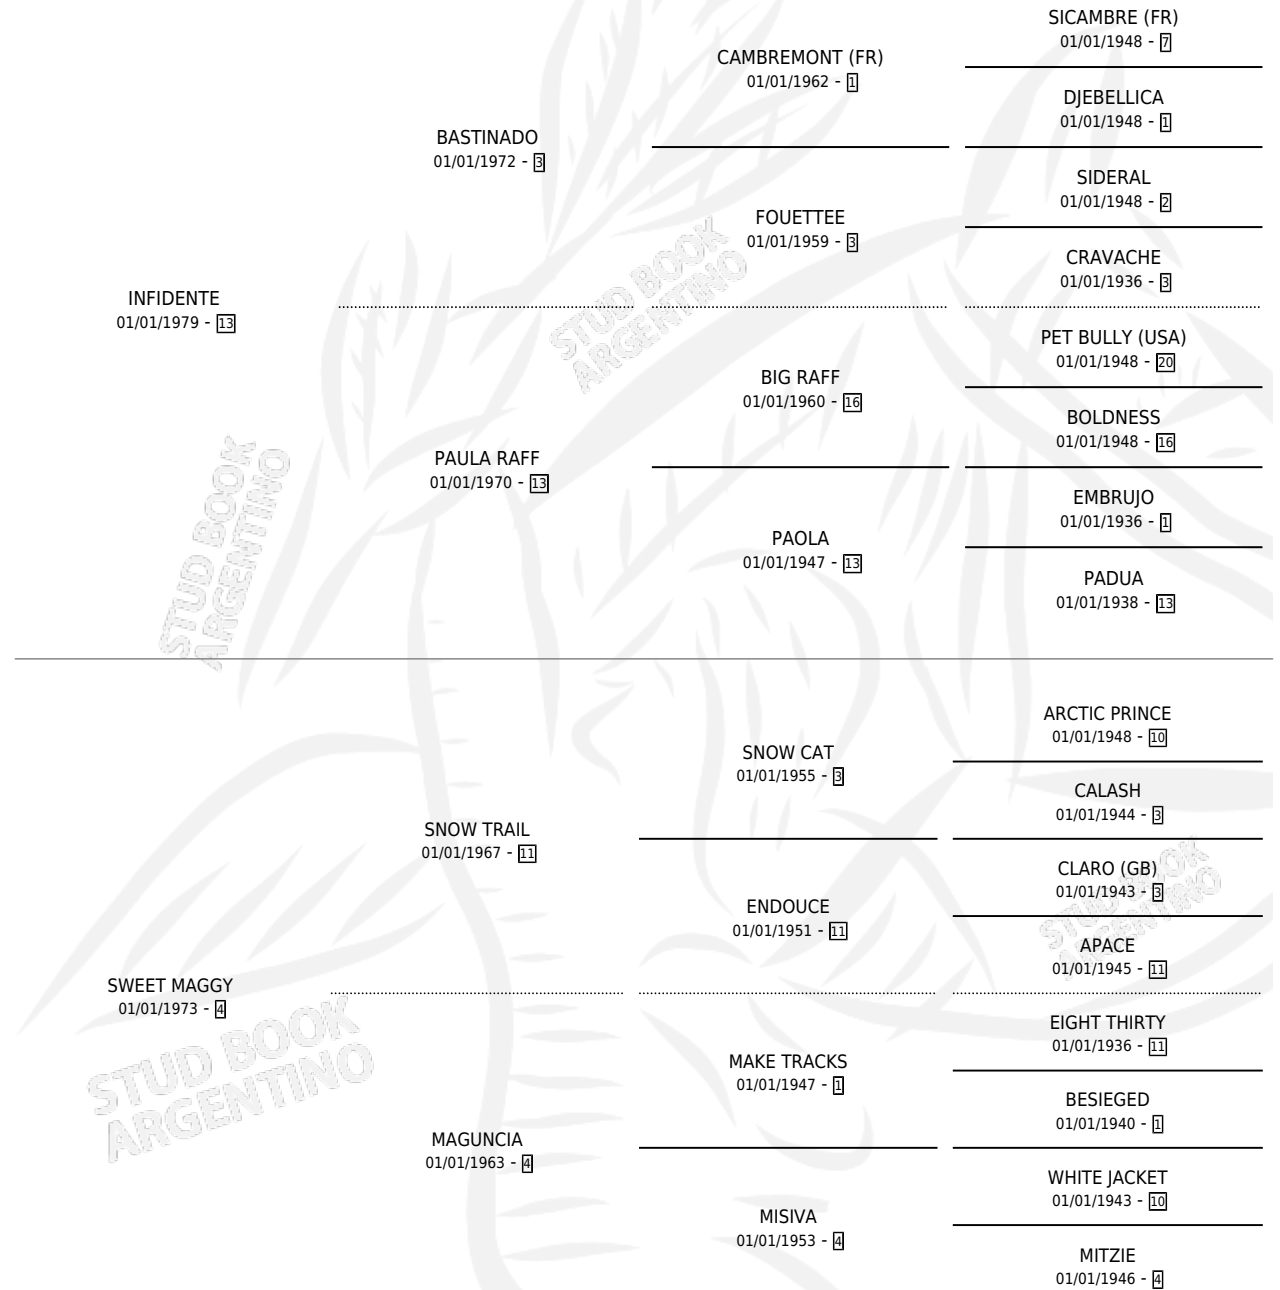

INFLUYENTE

por **INFIDENTE** y **SWEET MAGGY** por **SNOW TRAIL**

Argentina · Macho · Zaino · SP · 08/10/1995
Familia 4-k · Volumen 35

ESTADO

TIPIFICACIÓN SANGUÍNEA	X
TIPIFICACIÓN POR ADN	X
PASAPORTE	X
IDENTIFICACIÓN POR MICROCHIP	X
REPRODUCTOR	X

Lugar de nacimiento: El Ombucito

Criador: El Ombucito

PEDIGREE

INFLUYENTE

Datos oficiales del Stud Book Argentino

Documento generado el 08/05/2026

studbook.org.ar