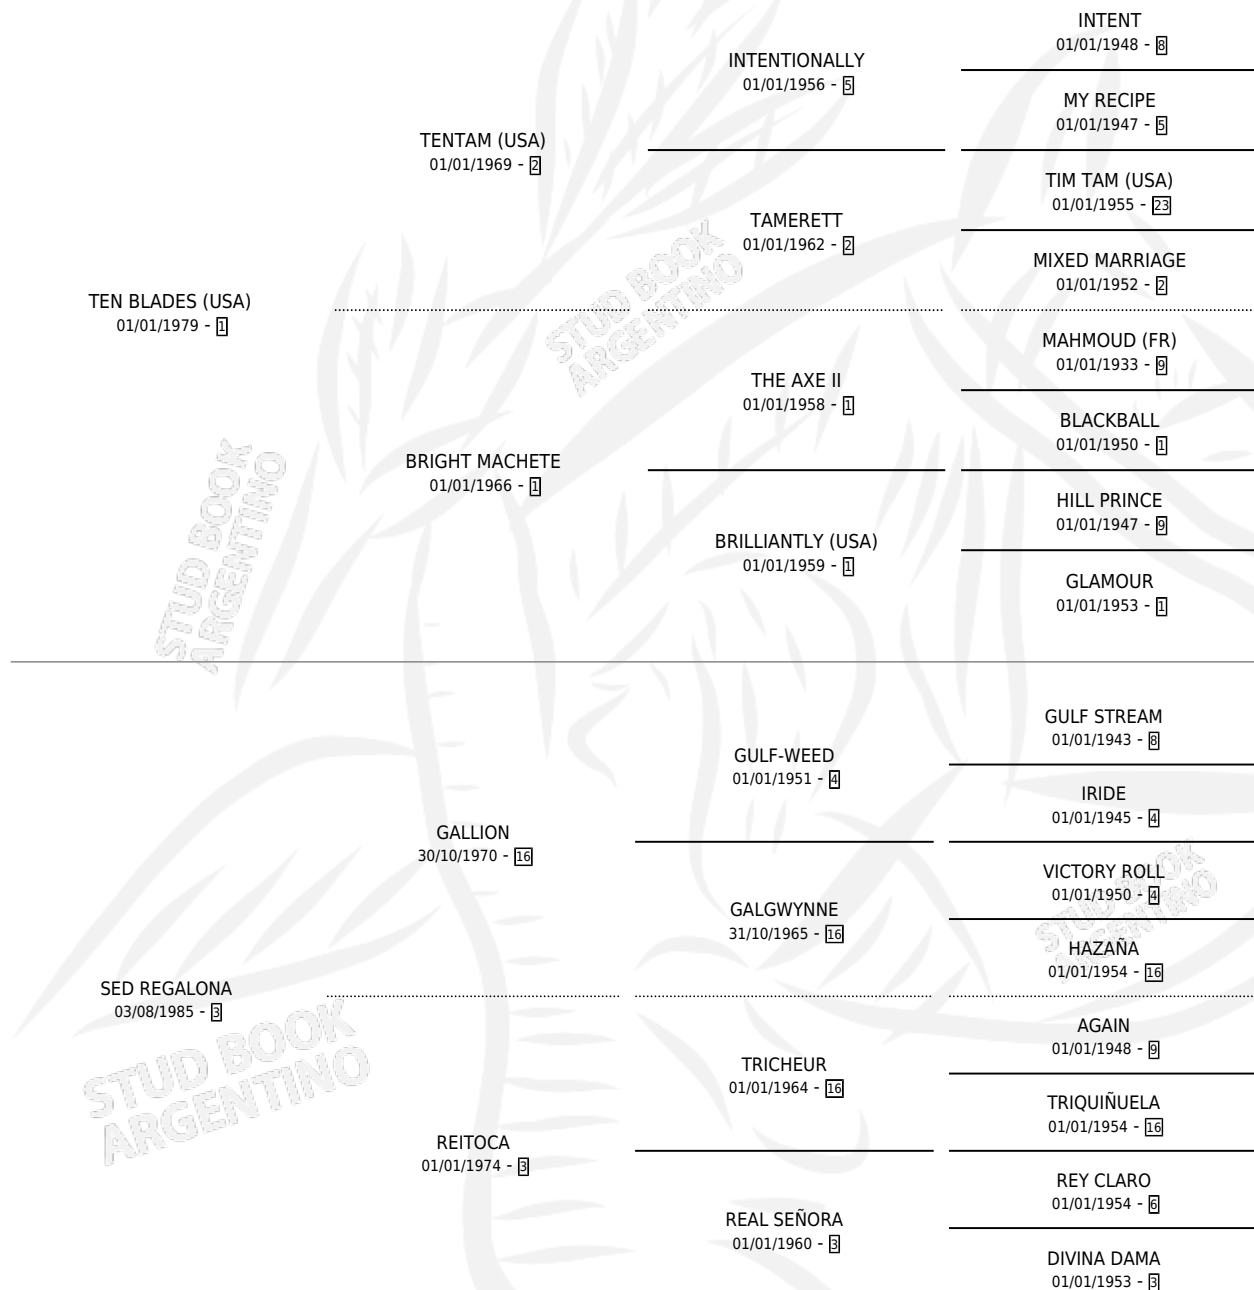

ENGANGING TO WIN

por TEN BLADES (USA) y SED REGALONA por GALLION

Argentina · Macho · Zaino · SP · 06/10/1995
Familia 3-f · Volumen 35

ESTADO

TIPIFICACIÓN SANGUÍNEA	X
TIPIFICACIÓN POR ADN	X
PASAPORTE	X
IDENTIFICACIÓN POR MICROCHIP	X
REPRODUCTOR	X

Lugar de nacimiento: Virgen De La Inmaculada
Concepcion
Criador: Sin dato

PEDIGREE

CAMPAÑA

Solo carreras oficiales de Argentina

POR EDAD

EDAD	CC	1°	2°	3°	4°	5°	NP	CLC	CLG	CLCG1	CLGG1	IMPORTE	GANANCIA / CC
5 AÑOS	1	0	0	0	0	0	1	0	0	0	0	\$0	\$0
TOTALES	1	0	0	0	0	0	1	0	0	0	0	\$0	\$0
%		0.0%	0.0%	0.0%	0.0%	0.0%	100%	0.0%	0.0%	0.0%	0.0%		