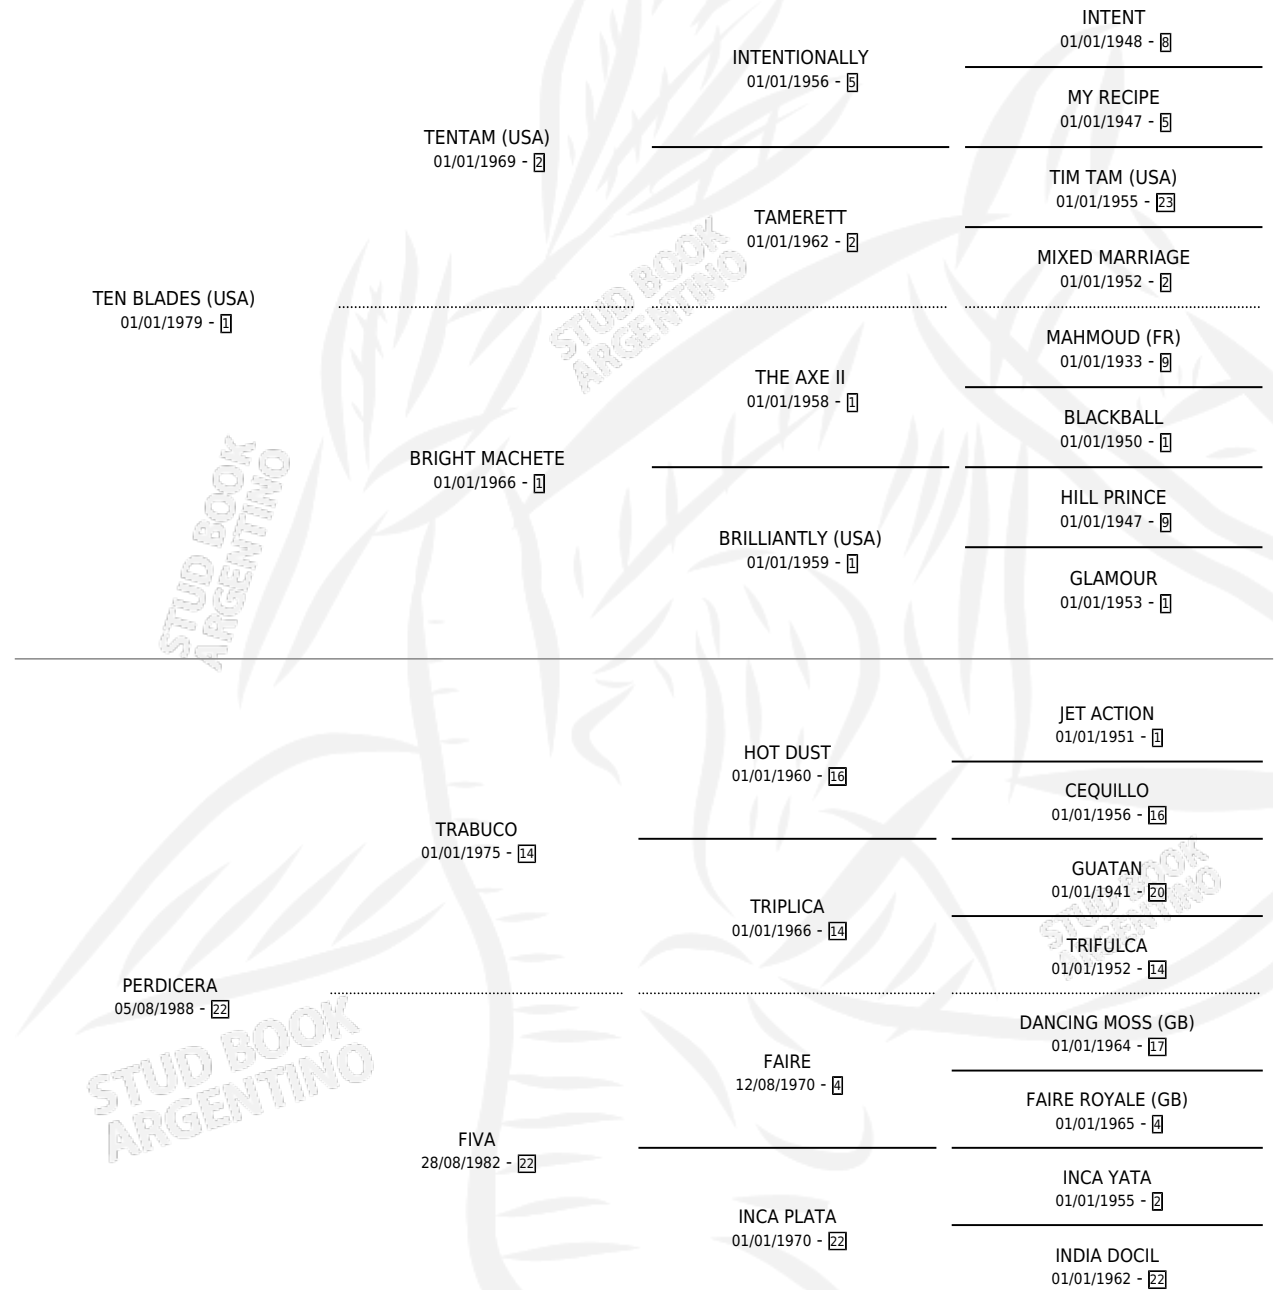

QUEEN'S HORSE

por **TEN BLADES (USA)** y **PERDICERA** por **TRABUCO**

Argentina · Hembra · Zaino · SP · 05/10/1995
Familia 22-b · Volumen 35

ESTADO

TIPIFICACIÓN SANGUÍNEA	✓
TIPIFICACIÓN POR ADN	X
PASAPORTE	X
IDENTIFICACIÓN POR MICROCHIP	X
REPRODUCTOR	X

Lugar de nacimiento: Virgen De La Inmaculada
Concepcion
Criador: Sin dato

PEDIGREE