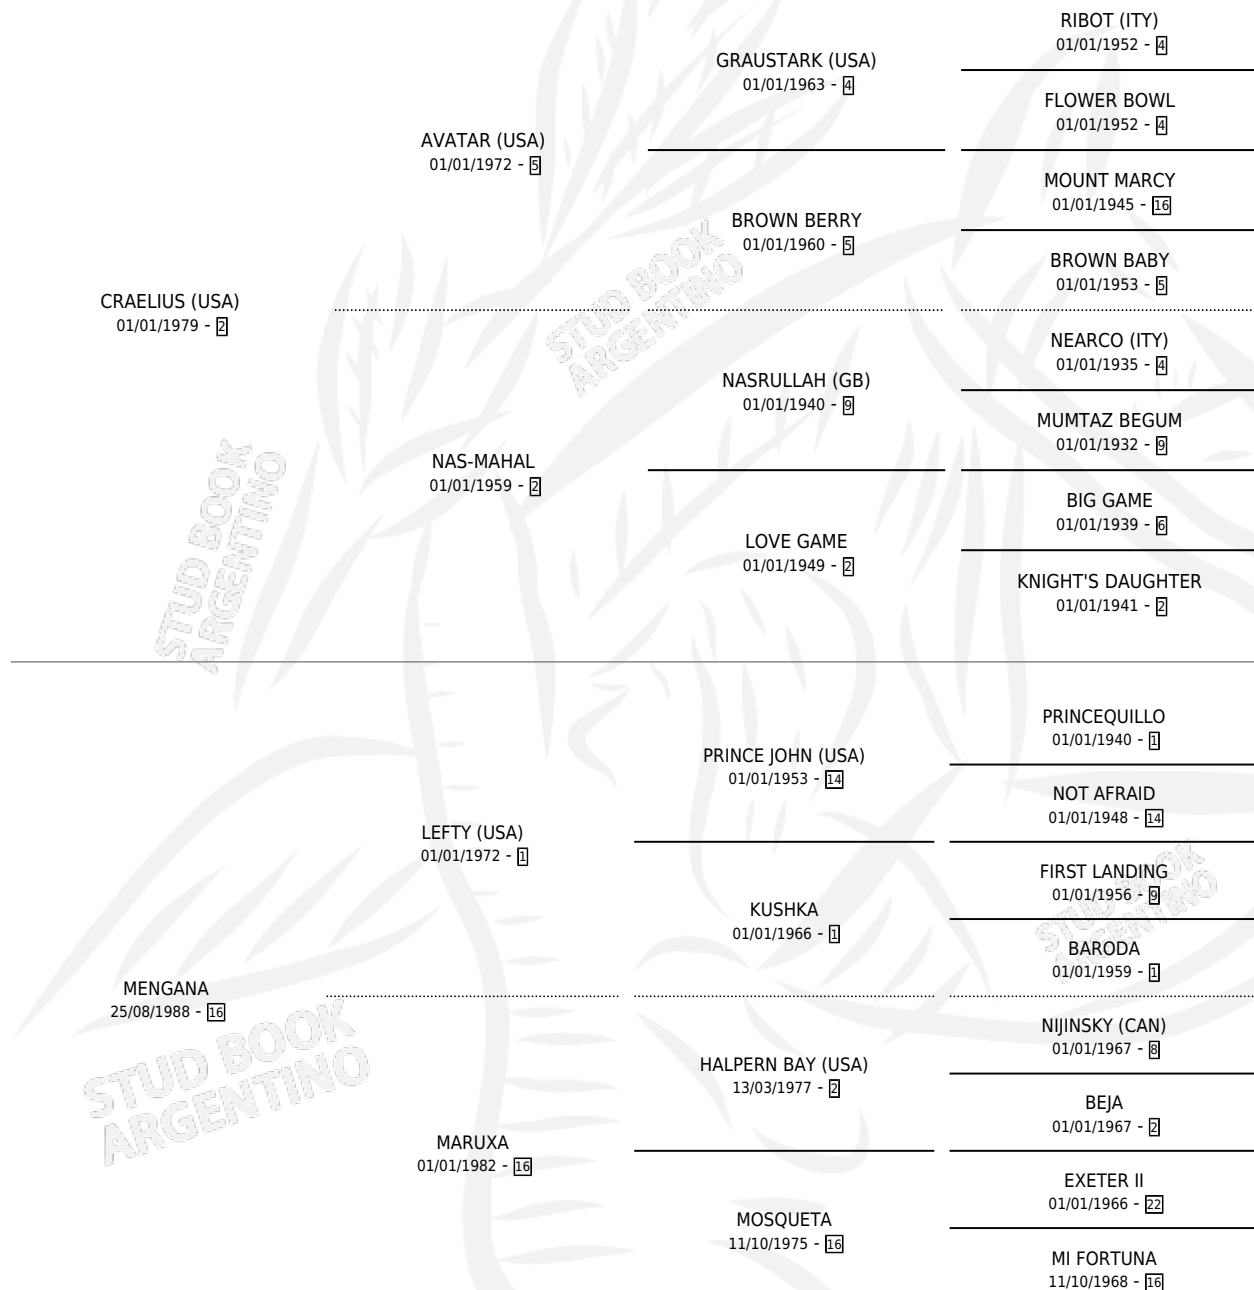

LALAS ELIUS

por CRAELIUS (USA) y MENGANA por LEFTY (USA)

Argentina · Hembra · Zaino · SP · 02/11/1995
Familia 16-e · Volumen 35

ESTADO

TIPIFICACIÓN SANGUÍNEA	✓
TIPIFICACIÓN POR ADN	✓
PASAPORTE	X
IDENTIFICACIÓN POR MICROCHIP	X
REPRODUCTOR	✓

Lugar de nacimiento: Los Mimbres

Criador: Los Mimbres

~

HIJOS

	MACHOS	HEMBRAS
7 NACIERON	6	1
1 CORRIERON	1	0

SIN ACTUACIONES

PEDIGREE

S

cimentos 7 / Efectividad 43.75%

PADRILLO	PRODUCTO	CRIADOR	1ER SERVICIO	ÚLTIMO SERVICIO
THUNDER'S COMIN (USA)	∅		02/11/2013	04/11/2013
LALAS ELIUS	EL LALO CAPO (M Z, 24/10/2013)	LOS MIMBRES S.R.L.	30/08/2012	25/11/2012
ADRIANO IL CAPO	∅		17/11/2011	19/11/2011
ADRIANO IL CAPO studbook.org.ar	KOUSSA (H Z, 07/11/2011) •MURIÓ EL 31/12/2021•	LOS MIMBRES S.R.L.	23/08/2010	20/12/2010
NEWSY	LAZARO NEW (M Z, 26/07/2010)	LOS MIMBRES S.R.L.	27/08/2009	27/08/2009
NEWSY	FLORIANDO (M Z, 18/08/2009) •MURIÓ EL 02/03/2024•	LOS MIMBRES S.R.L.	09/09/2008	11/09/2008
NEWSY	∅		10/09/2007	04/10/2007
CREATIVITY (USA)	EL LALO (M AT, 31/08/2007)	LOS MIMBRES	05/10/2006	05/10/2006
CREATIVITY (USA)	BANZAN (M A, 26/09/2006) •MURIÓ EL 31/12/2021•	LOS MIMBRES	24/09/2005	24/10/2005
CREATIVITY (USA)	∅		13/12/2004	13/12/2004
MONDRABOY	LOLO BOY (M A, 13/11/2004)	LOS MIMBRES	17/09/2003	22/12/2003
CREATIVITY (USA)	∅		21/08/2002	22/11/2002
SENDERO BOY	∅		23/10/2001	23/10/2001
VALUE TOSS	∅		18/11/2000	18/11/2000
EL CHETO	∅		10/04/2000	30/05/2000
EL CHETO	∅		03/09/1999	05/09/1999