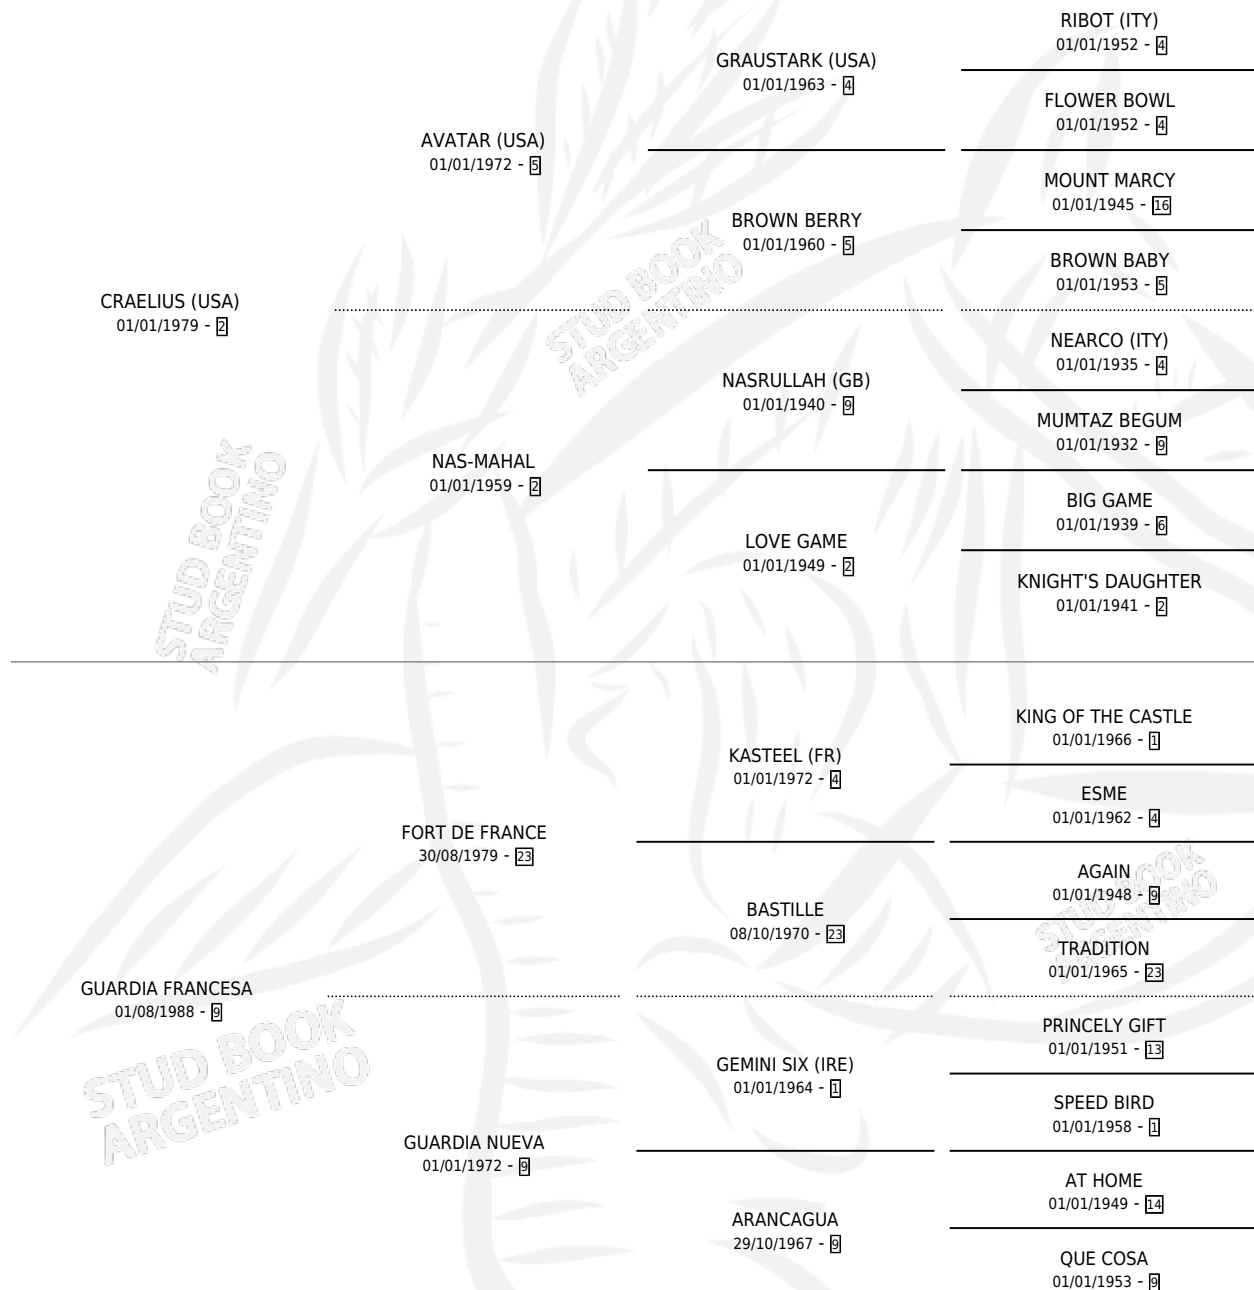

Lugar de nacimiento: Los Mimbres
Criador: Los Mimbres

~

HIJOS

	MACHOS	HEMBRAS
6 NACIERON	3	3
1 CORRIERON	1	0

SIN ACTUACIONES

PEDIGREE

CAMPAÑA

Solo carreras oficiales de Argentina