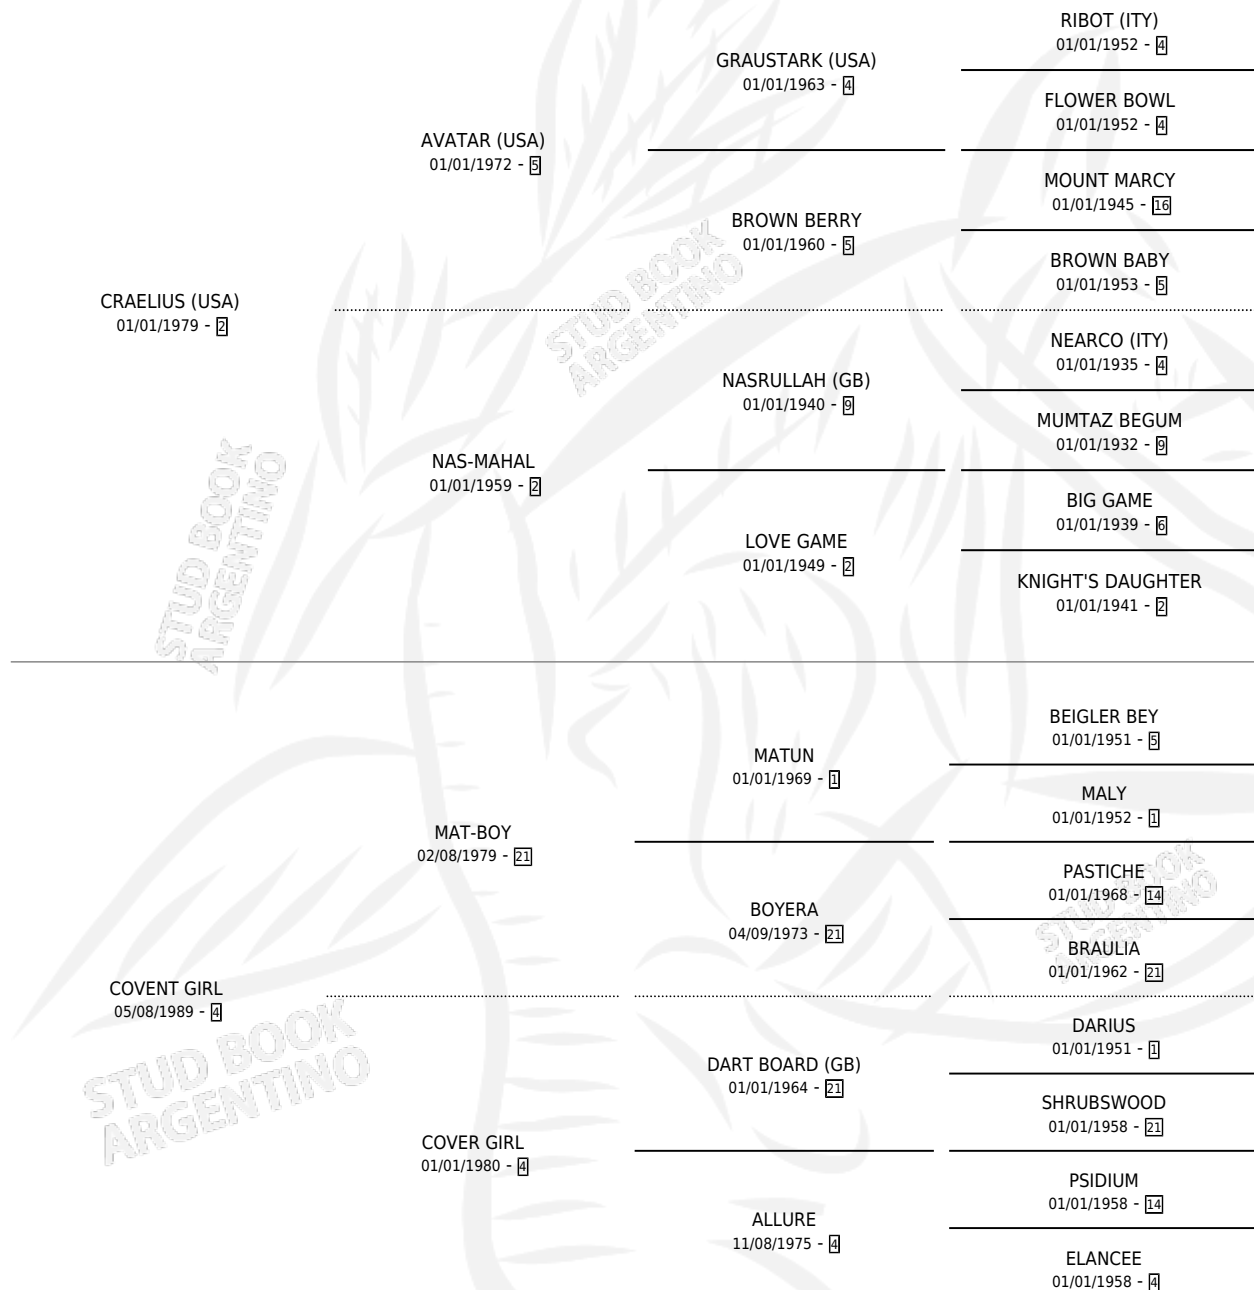

AMIE ELIUS

por CRAELIUS (USA) y COVENT GIRL por MAT-BOY

Argentina · Hembra · Alazan · SP · 18/10/1995
Familia 4-k · Volumen 35

ESTADO

TIPIFICACIÓN SANGUÍNEA	✓
TIPIFICACIÓN POR ADN	✓
PASAPORTE	X
IDENTIFICACIÓN POR MICROCHIP	X
REPRODUCTOR	✓

Lugar de nacimiento: Los Mimbres

Criador: Los Mimbres

~

HIJOS

	MACHOS	HEMBRAS
4 NACIERON	2	2
SIN ACTUACIONES		

PEDIGREE

S

cimientos 4 / Efectividad 30.77%

PADRILLO	PRODUCTO	CRIADOR	1ER SERVICIO	ÚLTIMO SERVICIO
ADRIANO IL CAPO	Ø		20/02/2012	22/02/2012
AMIE ELIUS	Ø		26/12/2011	28/12/2011
ADRIANO IL CAPO	CAPA GIRL (H Z, 14/02/2011) •MURIÓ EL 28/04/2012•	LOS MIMBRES	14/02/2010	10/03/2010
MR. PIAZZOLA	ELIUS MISTER (M Z, 10/03/2009)	LOS MIMBRES	28/03/2008	30/03/2008
MR. PIAZZOLA	Ø		11/09/2007	11/09/2007
CREATIVITY (USA)	Ø		10/12/2006	10/12/2006
NEWSY	AMNESTESY (H Z, 03/12/2006) •MURIÓ EL 31/12/2021•	LOS MIMBRES	22/12/2005	24/12/2005
CREATIVITY (USA)	Ø		26/12/2004	26/12/2004
CREATIVITY (USA)	CREANME (M A, 23/10/2004)	LOS MIMBRES	22/10/2003	24/10/2003
EL CHETO	Ø		17/10/2002	18/10/2002
SENDERO BOY	Ø		10/11/2001	10/11/2001
SENDERO BOY	Ø		17/11/2000	17/11/2000
EL CHETO	Ø		27/03/2000	17/05/2000