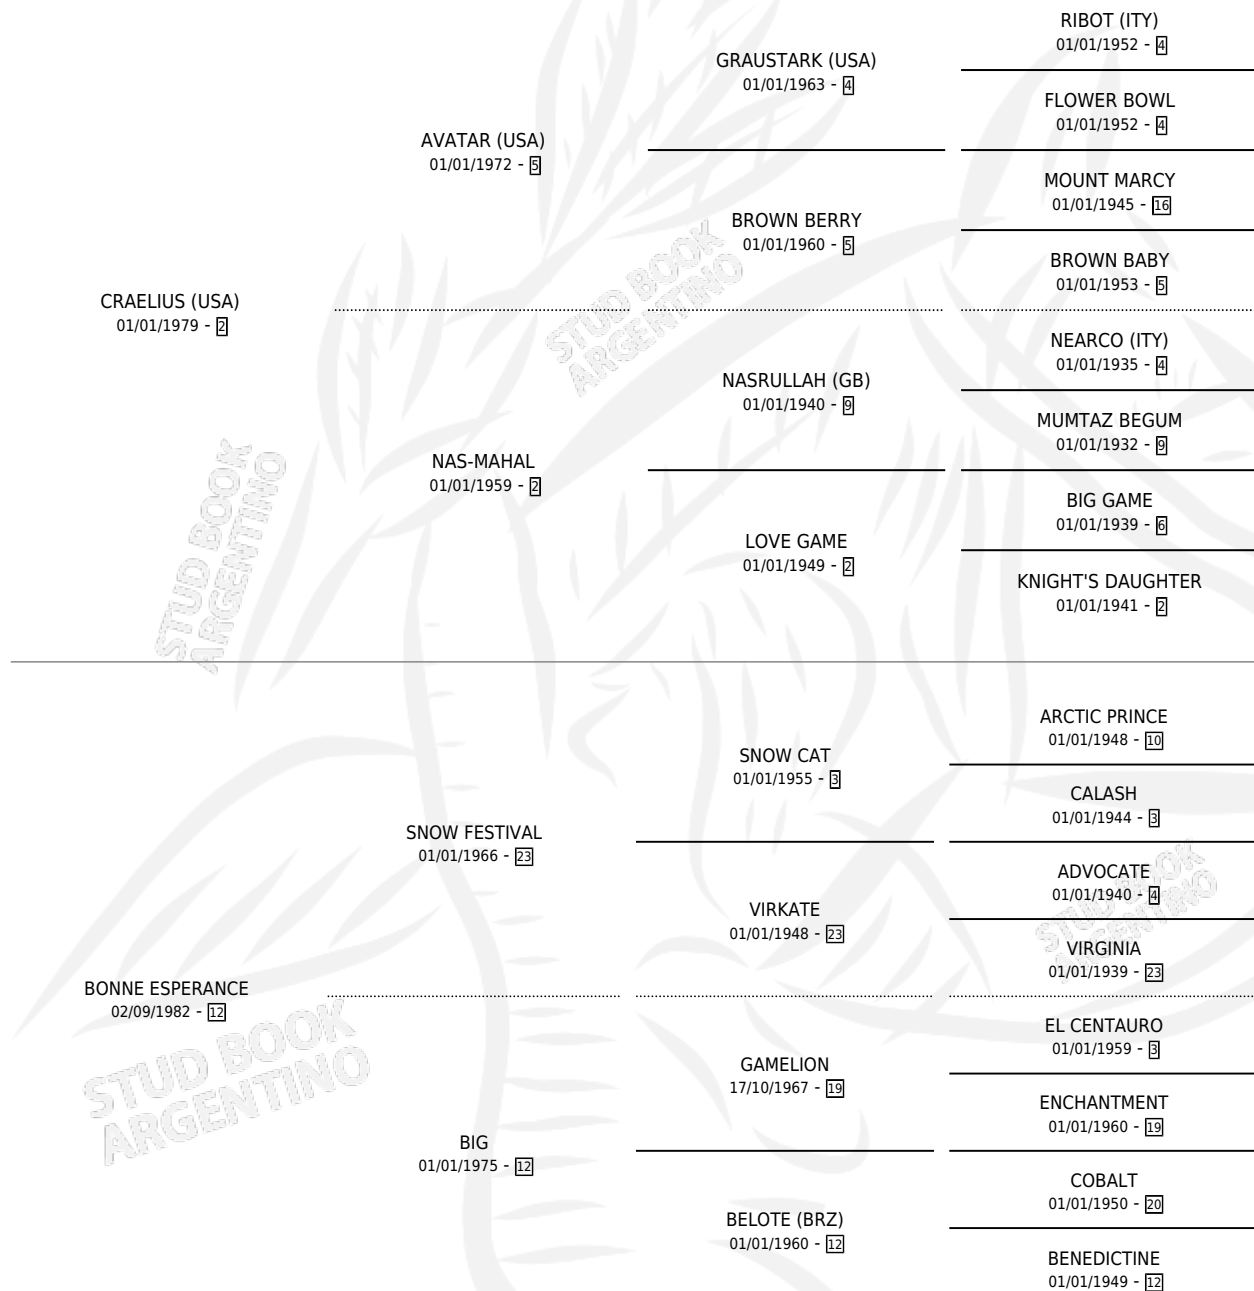

Lugar de nacimiento: Los Mimbres

Criador: Los Mimbres

~

HIJOS

	MACHOS	HEMBRAS
6 NACIERON	3	3
SIN ACTUACIONES		

PEDIGREE

S

cimientos 6 / Efectividad 42.86%

PADRILLO	PRODUCTO	CRIADOR	1ER SERVICIO	ÚLTIMO SERVICIO
ADRIANO IL CAPO	∅		01/09/2012	22/11/2012
BONNE ELIUS	∅		02/09/2011	24/11/2011
ADRIANO IL CAPO	∅		02/11/2010	04/12/2010
ADRIANO IL CAPO	∅		26/10/2009	26/10/2009
NEWSY	LA NAOMI (H A, 14/10/2009) •MURIÓ EL 31/12/2022•	LOS MIMBRES S.R.L.	31/08/2008	07/10/2008
NEWSY	∅		29/09/2007	22/10/2007
ADRIANO IL CAPO	LA DEMON (H Z, 19/09/2007)	LOS MIMBRES	14/10/2006	16/10/2006
CREATIVITY (USA)	BELIUS (M A, 05/10/2006)	LOS MIMBRES	12/09/2005	28/10/2005
EL CHETO	∅		30/10/2004	25/12/2004
EL CHETO	BONNE CHE (M A, 19/10/2004)	LOS MIMBRES	17/11/2003	20/11/2003
VALUE TOSS	∅		05/11/2002	05/11/2002
VALUE TOSS	BONNE VALUE (H A, 14/10/2002) •MURIÓ EL 20/03/2024•	LOS MIMBRES	04/11/2001	05/11/2001
VALUE TOSS	GOOD VALUE (M A, 05/09/2001)	LOS MIMBRES	27/09/2000	29/09/2000
CREATIVITY (USA)	∅		11/10/1999	13/10/1999