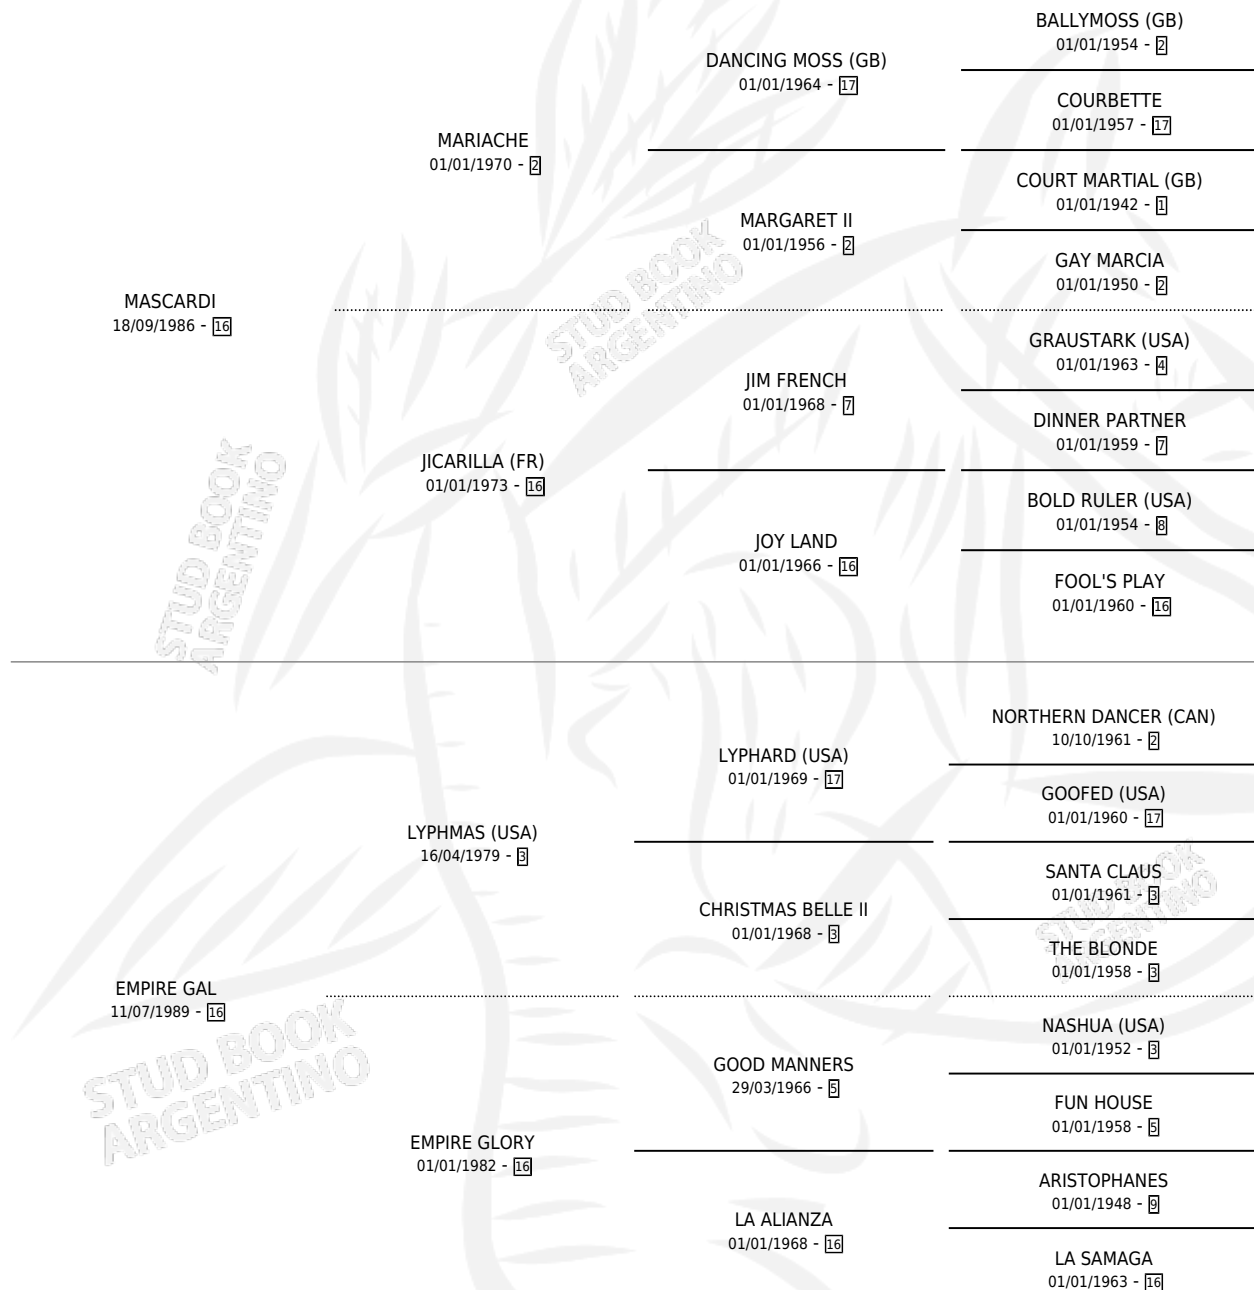

MAS GALANA

por MASCARDI y EMPIRE GAL por LYPHMAS (USA)

Argentina · Hembra · Alazan · SP · 14/10/1995
Familia 16-e · Volumen 35

ESTADO

TIPIFICACIÓN SANGUÍNEA	X
TIPIFICACIÓN POR ADN	X
PASAPORTE	X
IDENTIFICACIÓN POR MICROCHIP	X
REPRODUCTOR	X

Lugar de nacimiento: Don Florentino

Criador: Grimaldi Luis Alberto

PEDIGREE

MAS GALANA

Datos oficiales del Stud Book Argentino

Documento generado el 12/06/2026

studbook.org.ar