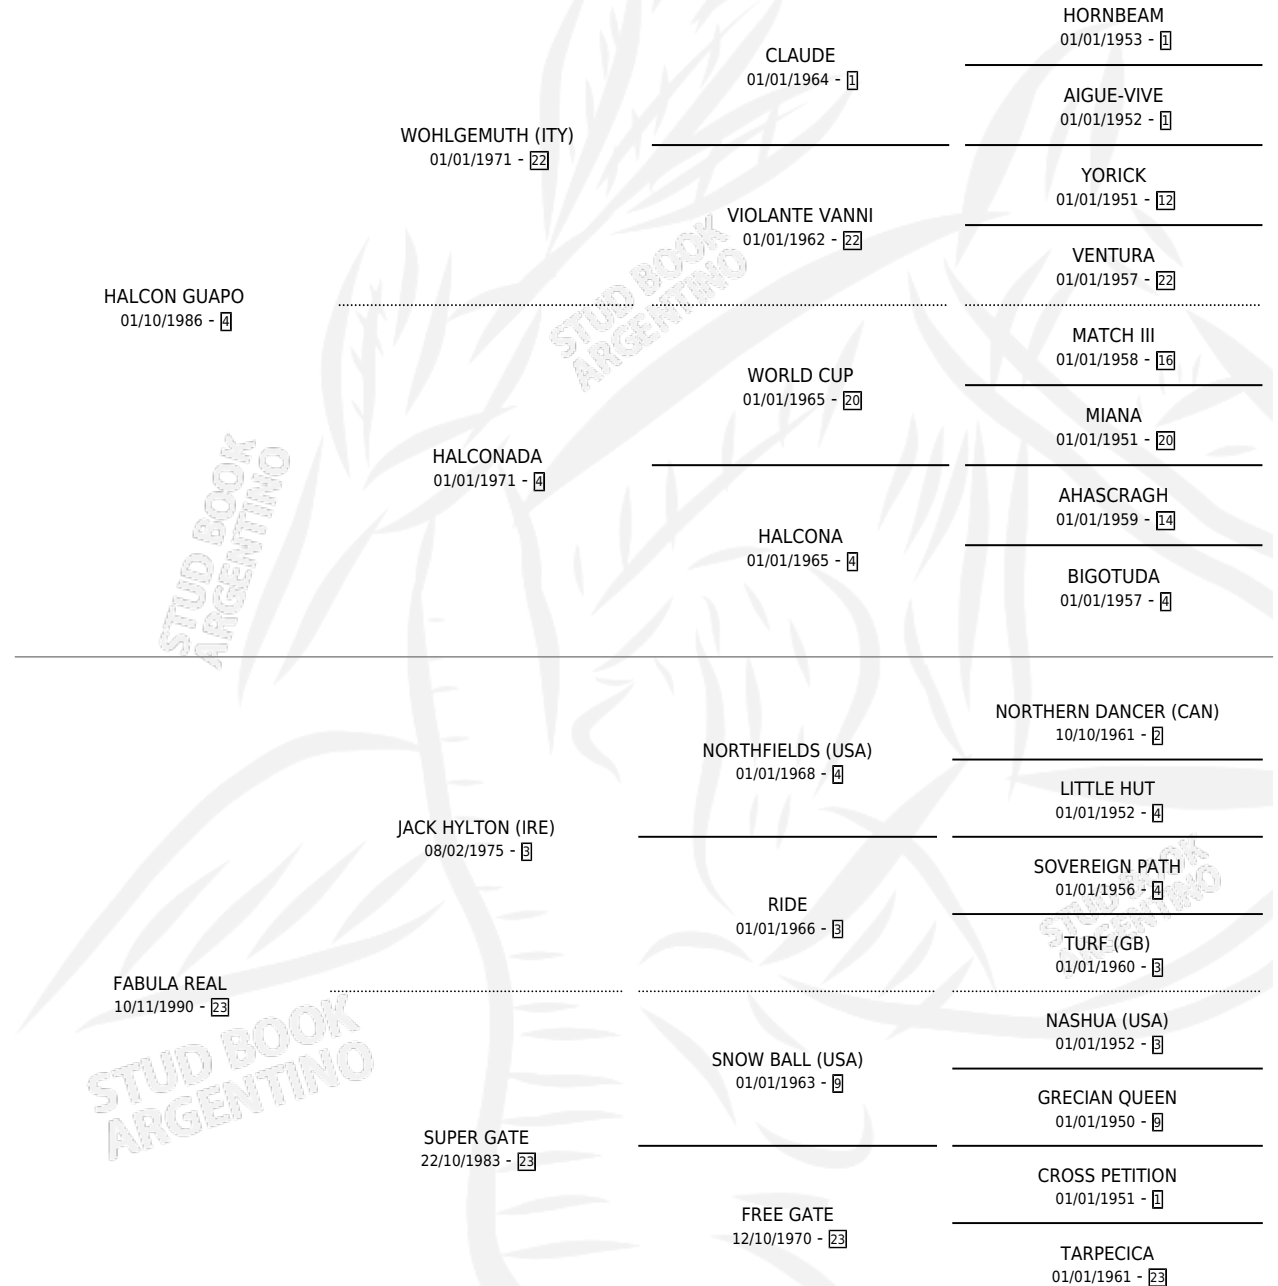

GUAPA REAL

por HALCON GUAPO y FABULA REAL por JACK HYLTON (IRE)

Argentina · Hembra · Zaino Colorado · SP · 20/10/1995
Familia 23-a · Volumen 35

ESTADO

TIPIFICACIÓN SANGUÍNEA	X
TIPIFICACIÓN POR ADN	X
PASAPORTE	X
IDENTIFICACIÓN POR MICROCHIP	X
REPRODUCTOR	X

Lugar de nacimiento: Las Mercedes

Criador: Sin dato

PEDIGREE

GUAPA REAL

Datos oficiales del Stud Book Argentino

Documento generado el 09/05/2026

studbook.org.ar