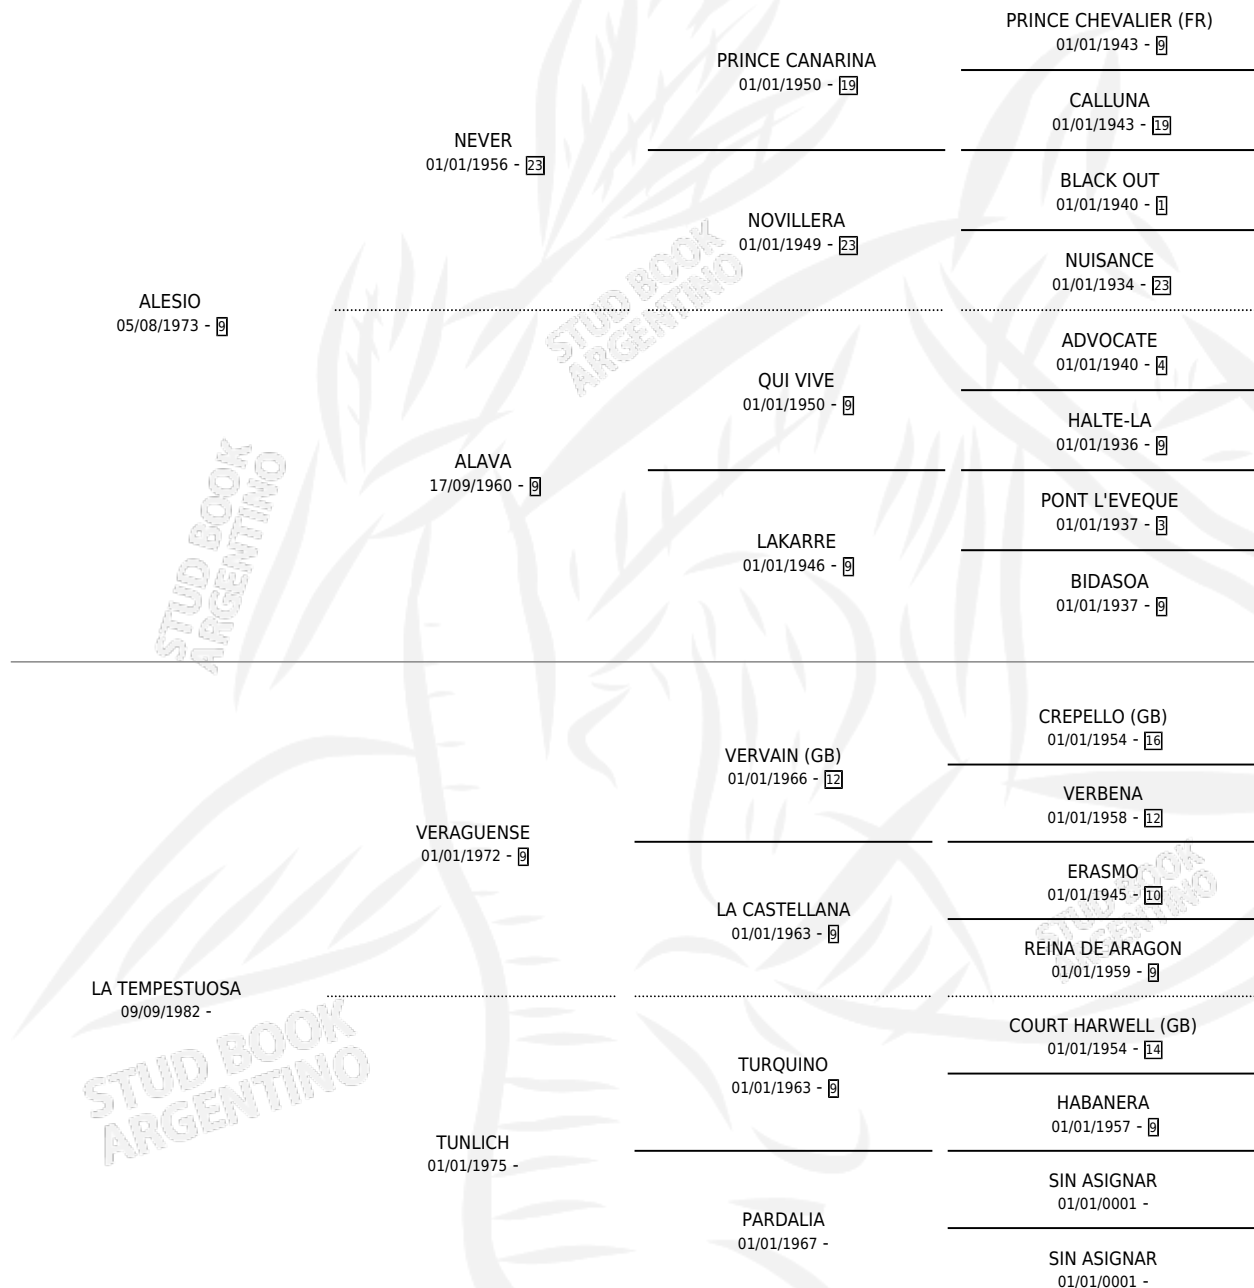

# TALISMAN ALES

por ALESIO y LA TEMPESTUOSA por VERAGUENSE

Argentina · Macho · Alazan Tostado · SP · 23/10/1995  
Familia · Volumen 35

## ESTADO

TIPIFICACIÓN SANGUÍNEA	X
TIPIFICACIÓN POR ADN	X
PASAPORTE	X
IDENTIFICACIÓN POR MICROCHIP	X
REPRODUCTOR	X

**Lugar de nacimiento:** Los Caudillos

**Criador:** Sin dato