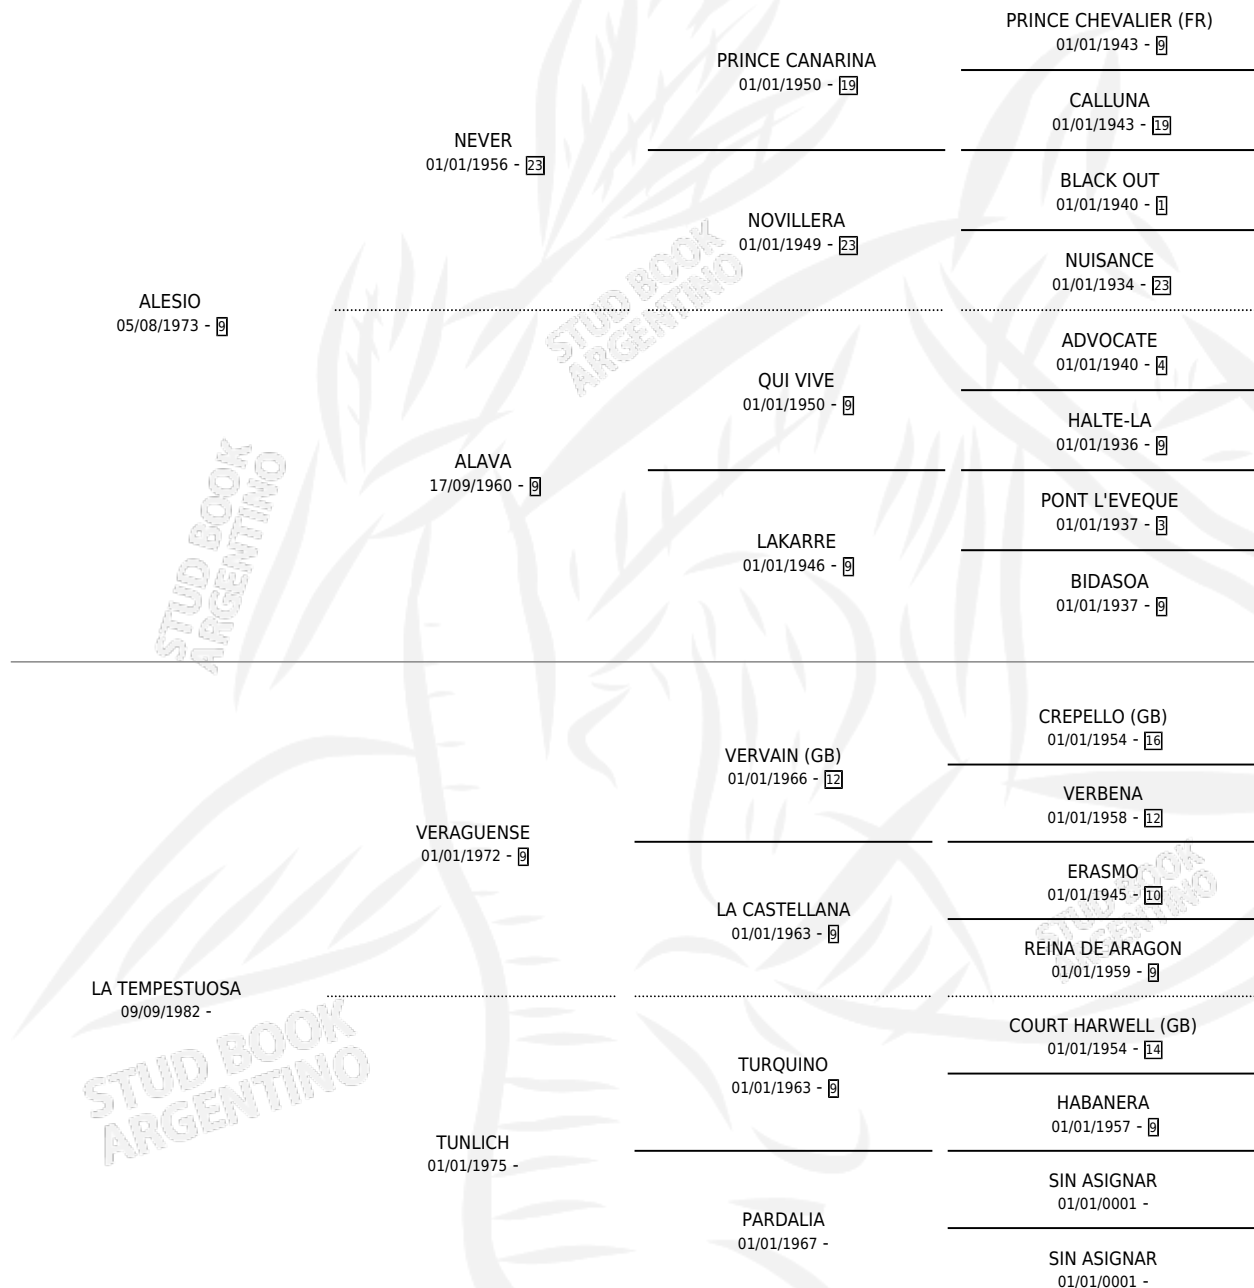

TALISMAN ALES

por **ALESIO** y **LA TEMPESTUOSA** por **VERAGUENSE**

Argentina · Macho · Alazan Tostado · SP · 23/10/1995
Familia · Volumen 35

ESTADO

TIPIFICACIÓN SANGUÍNEA	X
TIPIFICACIÓN POR ADN	X
PASAPORTE	X
IDENTIFICACIÓN POR MICROCHIP	X
REPRODUCTOR	X

Lugar de nacimiento: Los Caudillos

Criador: Sin dato

PEDIGREE

CAMPAÑA

Solo carreras oficiales de Argentina

POR EDAD

EDAD	CC	1°	2°	3°	4°	5°	NP	CLC	CLG	CLCG1	CLGG1	IMPORTE	GANANCIA / CC
2 AÑOS	1	0	0	0	0	1	0	1	0	0	0	\$0	\$0
4 AÑOS	1	0	0	0	0	0	1	1	0	0	0	\$0	\$0
5 AÑOS	3	0	0	0	0	1	2	0	0	0	0	\$0	\$0
TOTALES	5	0	0	0	0	2	3	2	0	0	0	\$0	\$0
%		0.0%	0.0%	0.0%	0.0%	40.0%	60.0%	40.0%	0.0%	0.0%	0.0%		