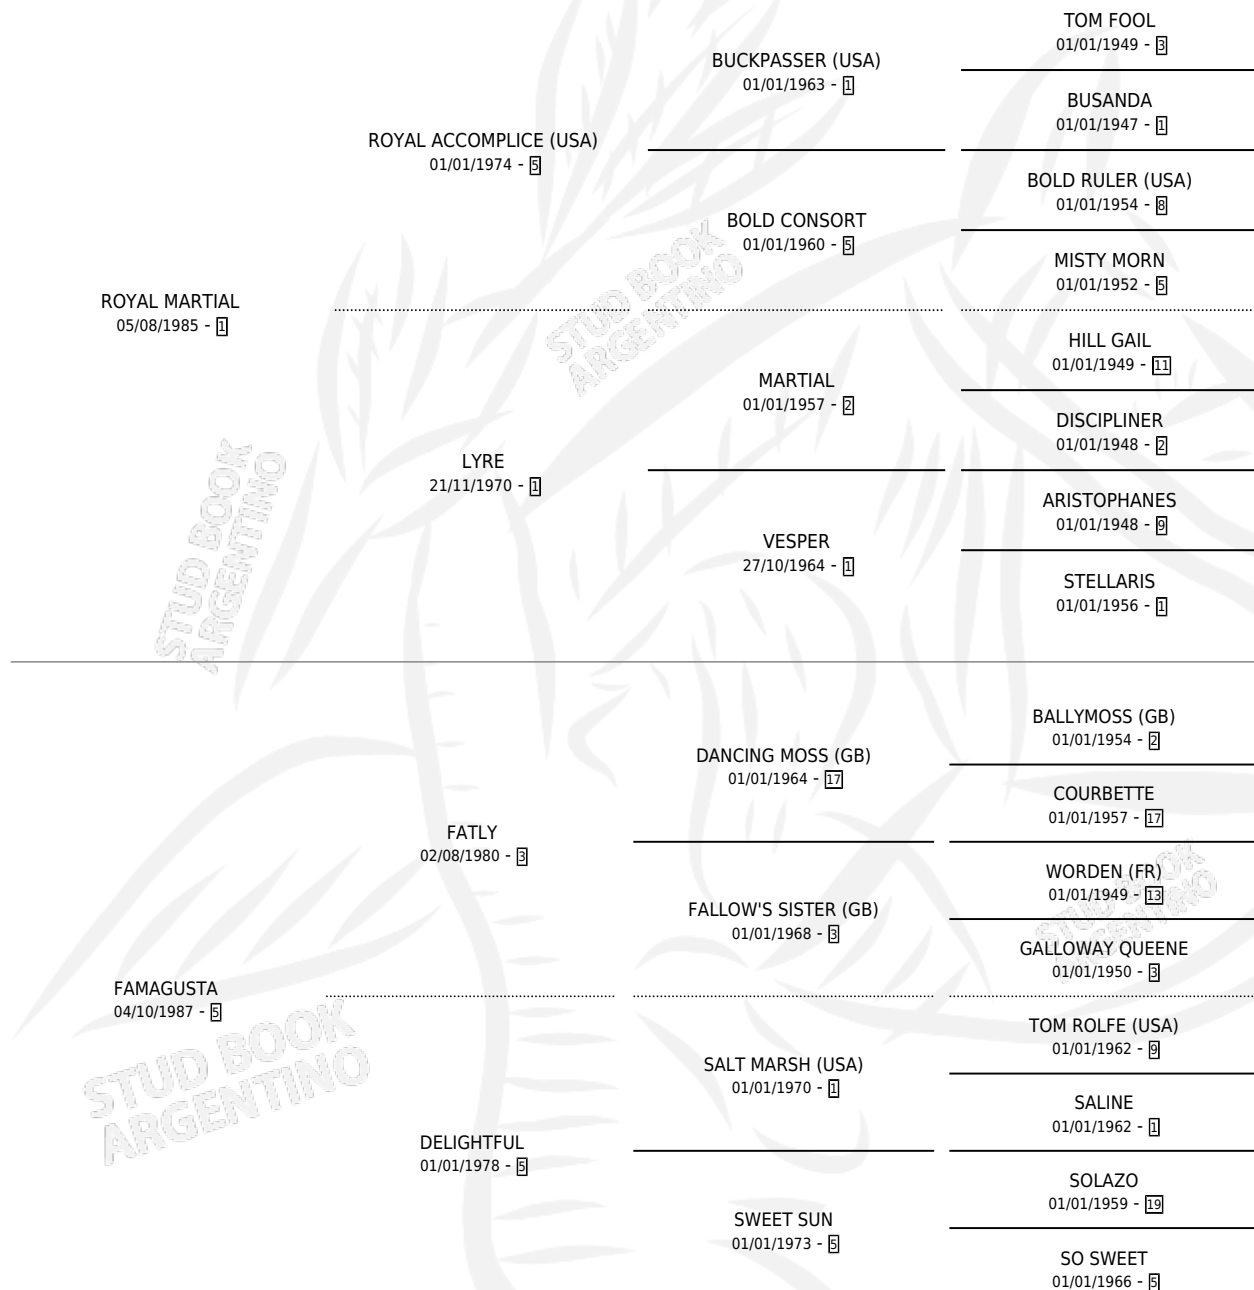

ROCHI NAVIDEÑA

por ROYAL MARTIAL y FAMAGUSTA por FATLY

Argentina · Hembra · Alazan Tostado · SP · 20/09/1995
Familia 5-c · Volumen 35

ESTADO

TIPIFICACIÓN SANGUÍNEA	✓
TIPIFICACIÓN POR ADN	✓
PASAPORTE	X
IDENTIFICACIÓN POR MICROCHIP	X
REPRODUCTOR	✓

Lugar de nacimiento: La Navidad

Criador: Sin dato

~

HIJOS

	MACHOS	HEMBRAS
8 NACIERON	2	6
4 CORRIERON	1	3
2 GANARON	1	1
0 GANADORES CL	0 GANADORES GR	0 GANADORES G1

PEDIGREE

CAMPAÑA

Solo carreras oficiales de Argentina