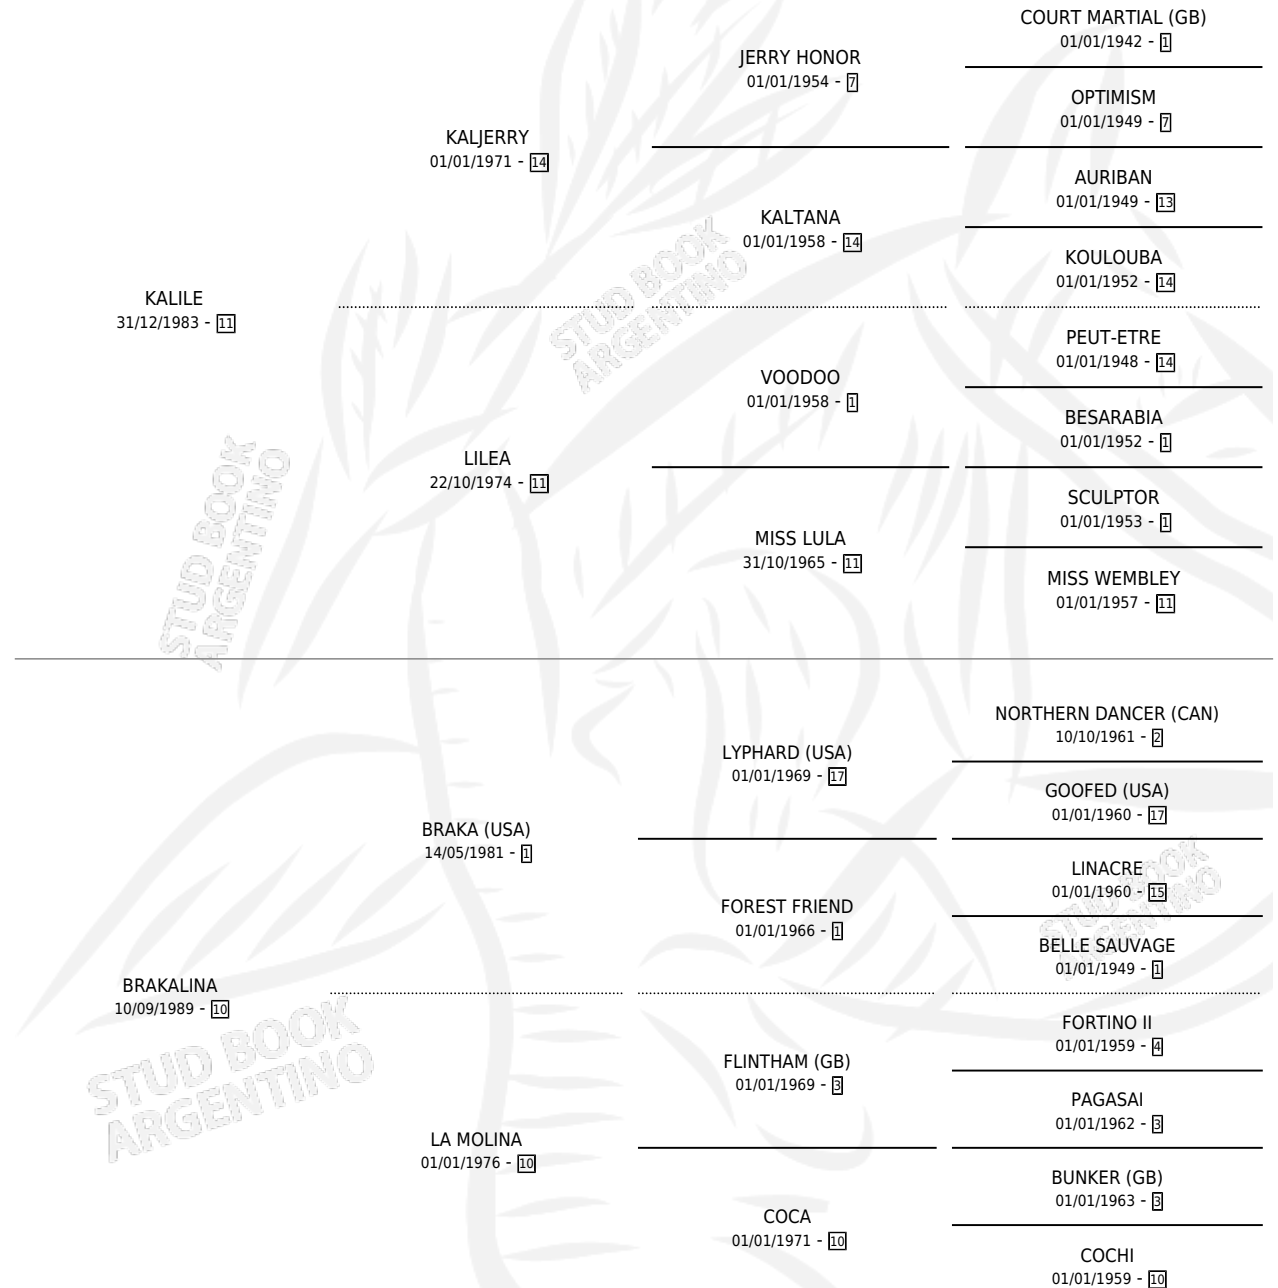

KALLINO

por KALILE y BRAKALINA por BRAKA (USA)

Argentina · Macho · Alazan · SP · 07/08/1995
Familia 10-c · Volumen 35

ESTADO

TIPIFICACIÓN SANGUÍNEA	X
TIPIFICACIÓN POR ADN	X
PASAPORTE	X
IDENTIFICACIÓN POR MICROCHIP	X
REPRODUCTOR	X

Lugar de nacimiento: Gran Pepe

Criador: Sin dato

PEDIGREE

KALLINO

Datos oficiales del Stud Book Argentino

Documento generado el 03/05/2026

studbook.org.ar