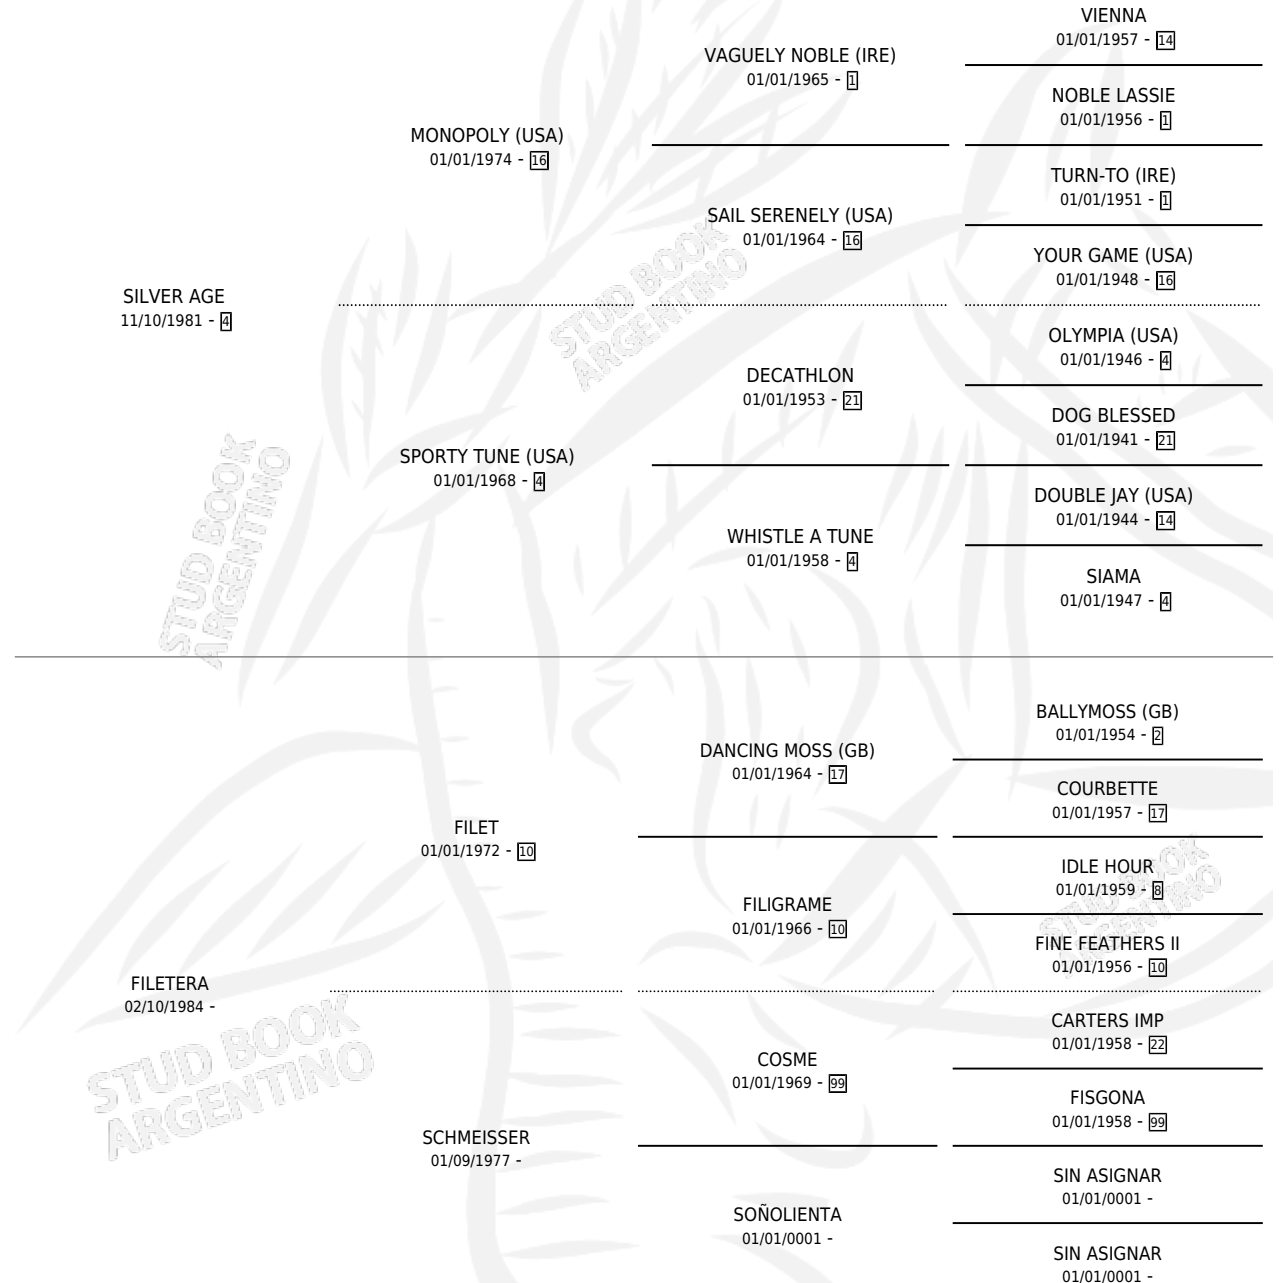

FILETERO AGE

por SILVER AGE y FILETERA por FILET

Argentina · Macho · Zaino · SP · 18/10/1995
Familia · Volumen 35

ESTADO

TIPIFICACIÓN SANGUÍNEA	✓
TIPIFICACIÓN POR ADN	X
PASAPORTE	X
IDENTIFICACIÓN POR MICROCHIP	X
REPRODUCTOR	X

Lugar de nacimiento: Los Principiantes

Criador: Sin dato

PEDIGREE

CAMPAÑA

Solo carreras oficiales de Argentina

POR EDAD

EDAD	CC	1°	2°	3°	4°	5°	NP	CLC	CLG	CLCG1	CLGG1	IMPORTE	GANANCIA / CC
5 AÑOS	1	0	0	0	0	0	1	0	0	0	0	\$0	\$0
6 AÑOS	3	1	0	0	1	0	1	0	0	0	0	\$1,465	\$488
7 AÑOS	3	0	1	1	0	0	1	0	0	0	0	\$497	\$166
8 AÑOS	4	0	0	1	0	0	3	0	0	0	0	\$0	\$0
9 AÑOS	2	0	0	0	0	0	2	0	0	0	0	\$0	\$0
TOTALES	13	1	1	2	1	0	8	0	0	0	0	\$1,962	\$151
%		7.7%	7.7%	15.4%	7.7%	0.0%	61.5%	0.0%	0.0%	0.0%	0.0%		