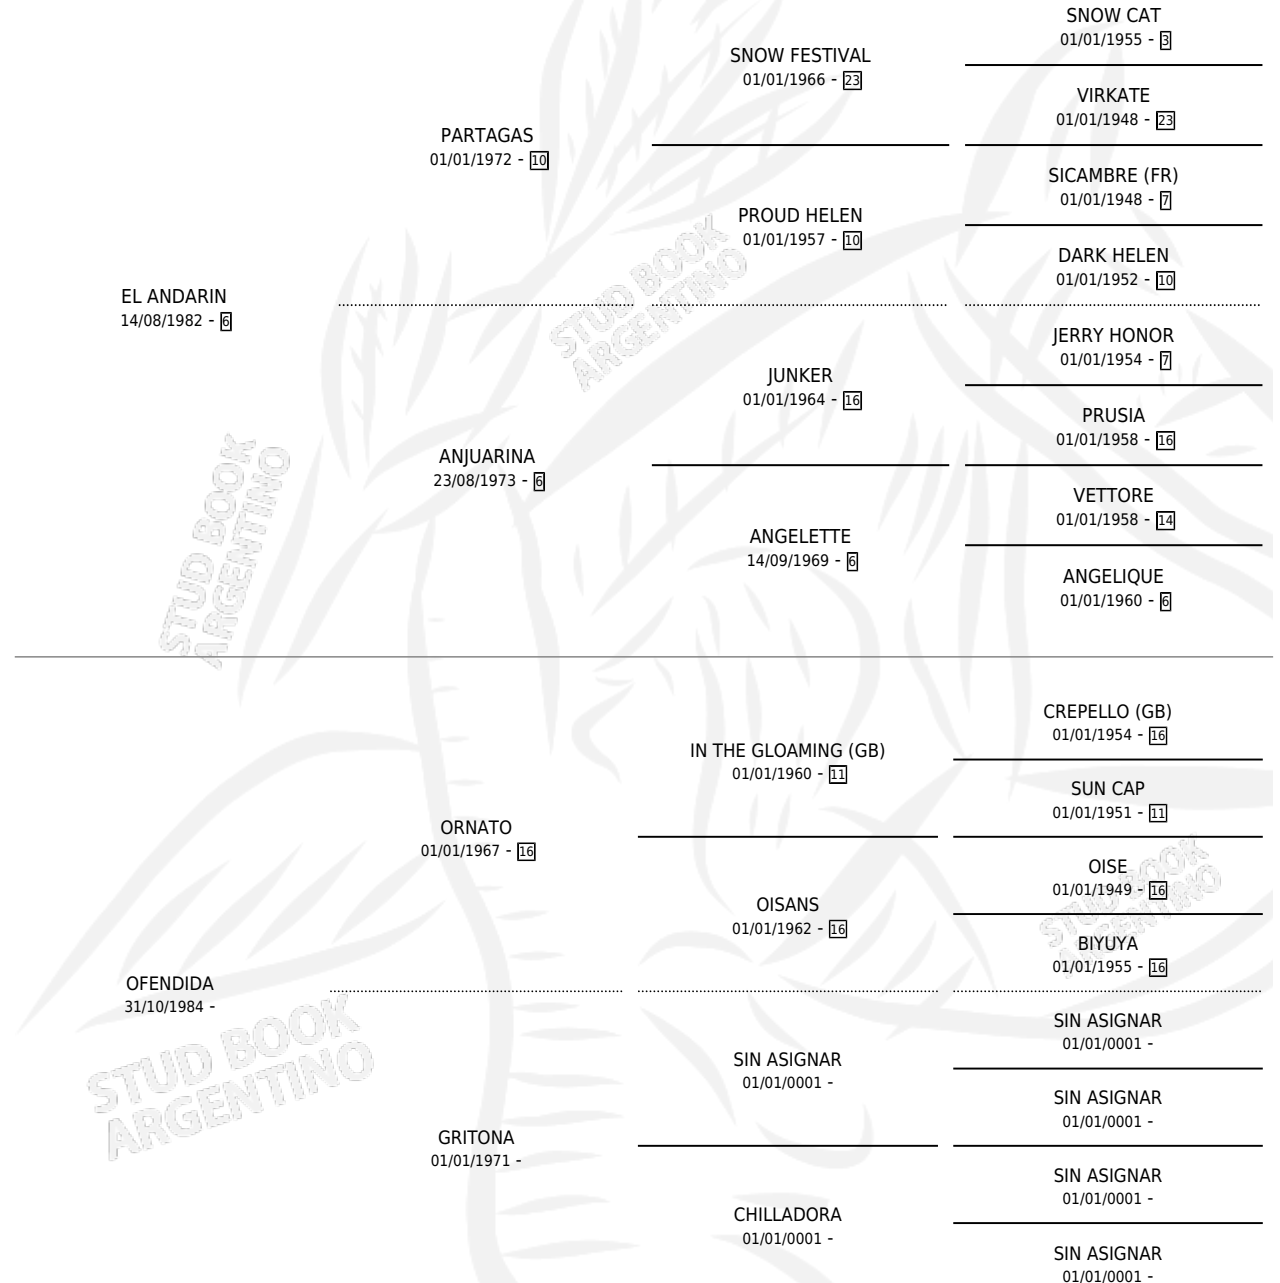

Lugar de nacimiento: Claro Del Monte

Criador: Ribas Carlos Hugo

~

HIJOS

	MACHOS	HEMBRAS
2 NACIERON	1	1
SIN ACTUACIONES		

PEDIGREE

S

mientos 2 / Efectividad 50.00%