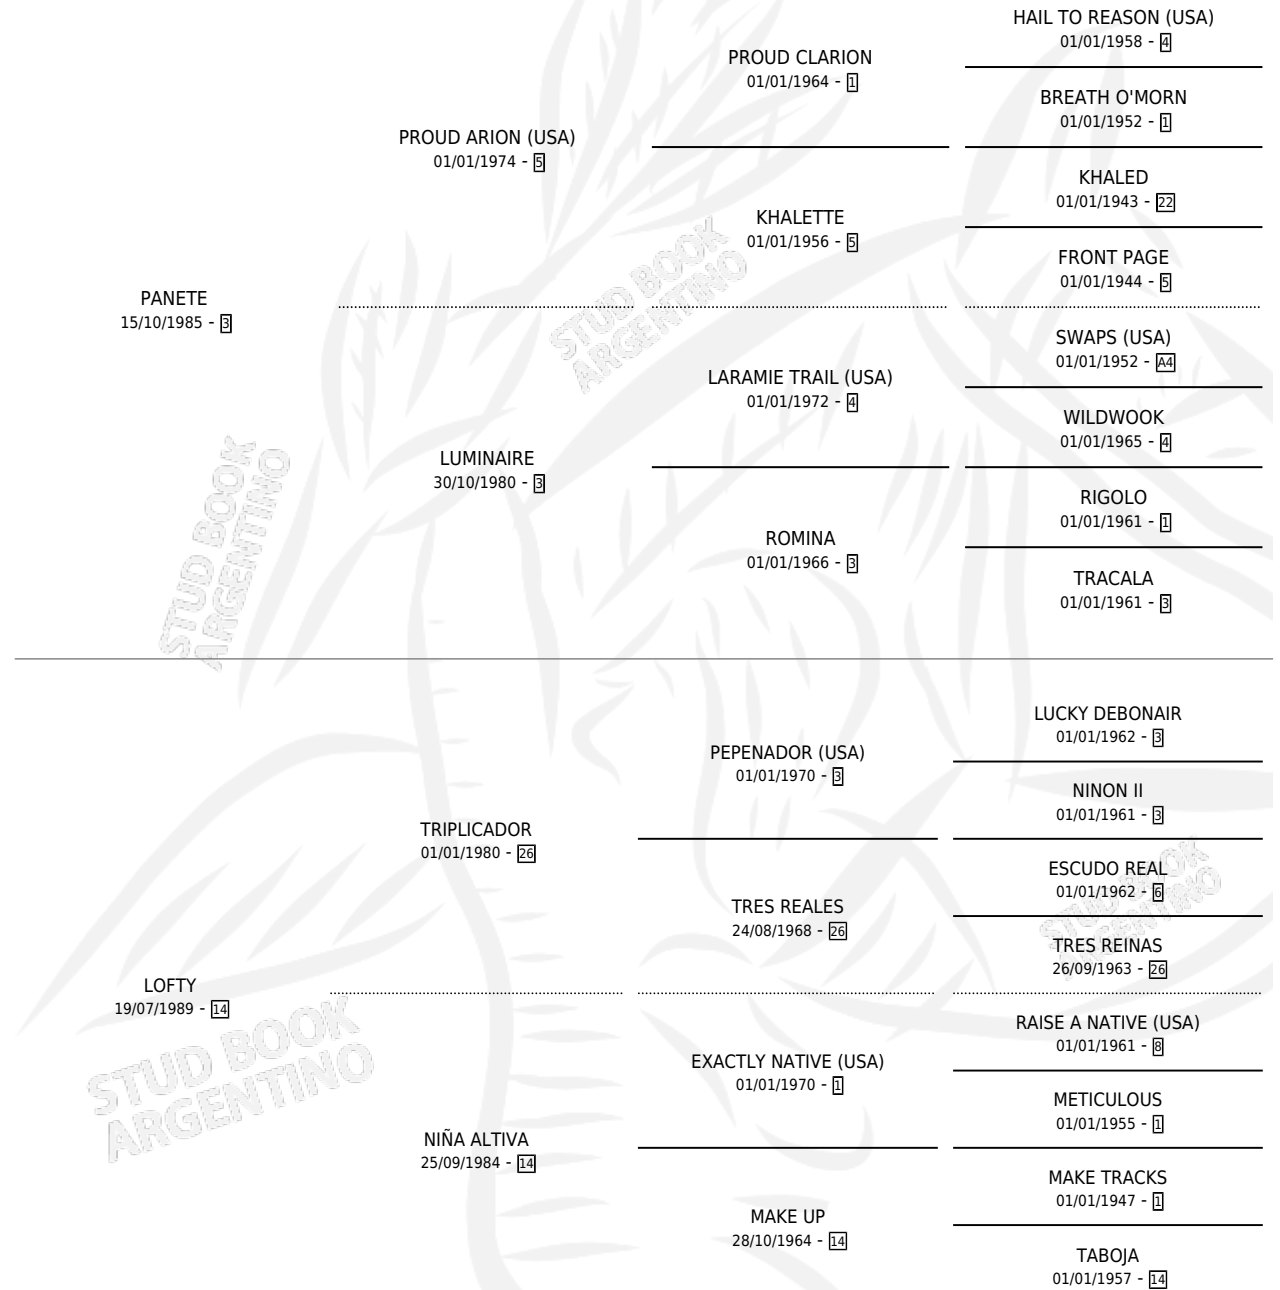

PANTAGRUELICO

por PANETE y LOFTY por TRIPLICADOR

Argentina · Macho · Alazan · SP · 16/10/1995
Familia 14 · Volumen 35

ESTADO

TIPIFICACIÓN SANGUÍNEA	X
TIPIFICACIÓN POR ADN	X
PASAPORTE	X
IDENTIFICACIÓN POR MICROCHIP	X
REPRODUCTOR	X

Lugar de nacimiento: Luz De Luna

Criador: Fynba

PEDIGREE

PANTAGRUELICO

Datos oficiales del Stud Book Argentino

Documento generado el 10/05/2026

studbook.org.ar