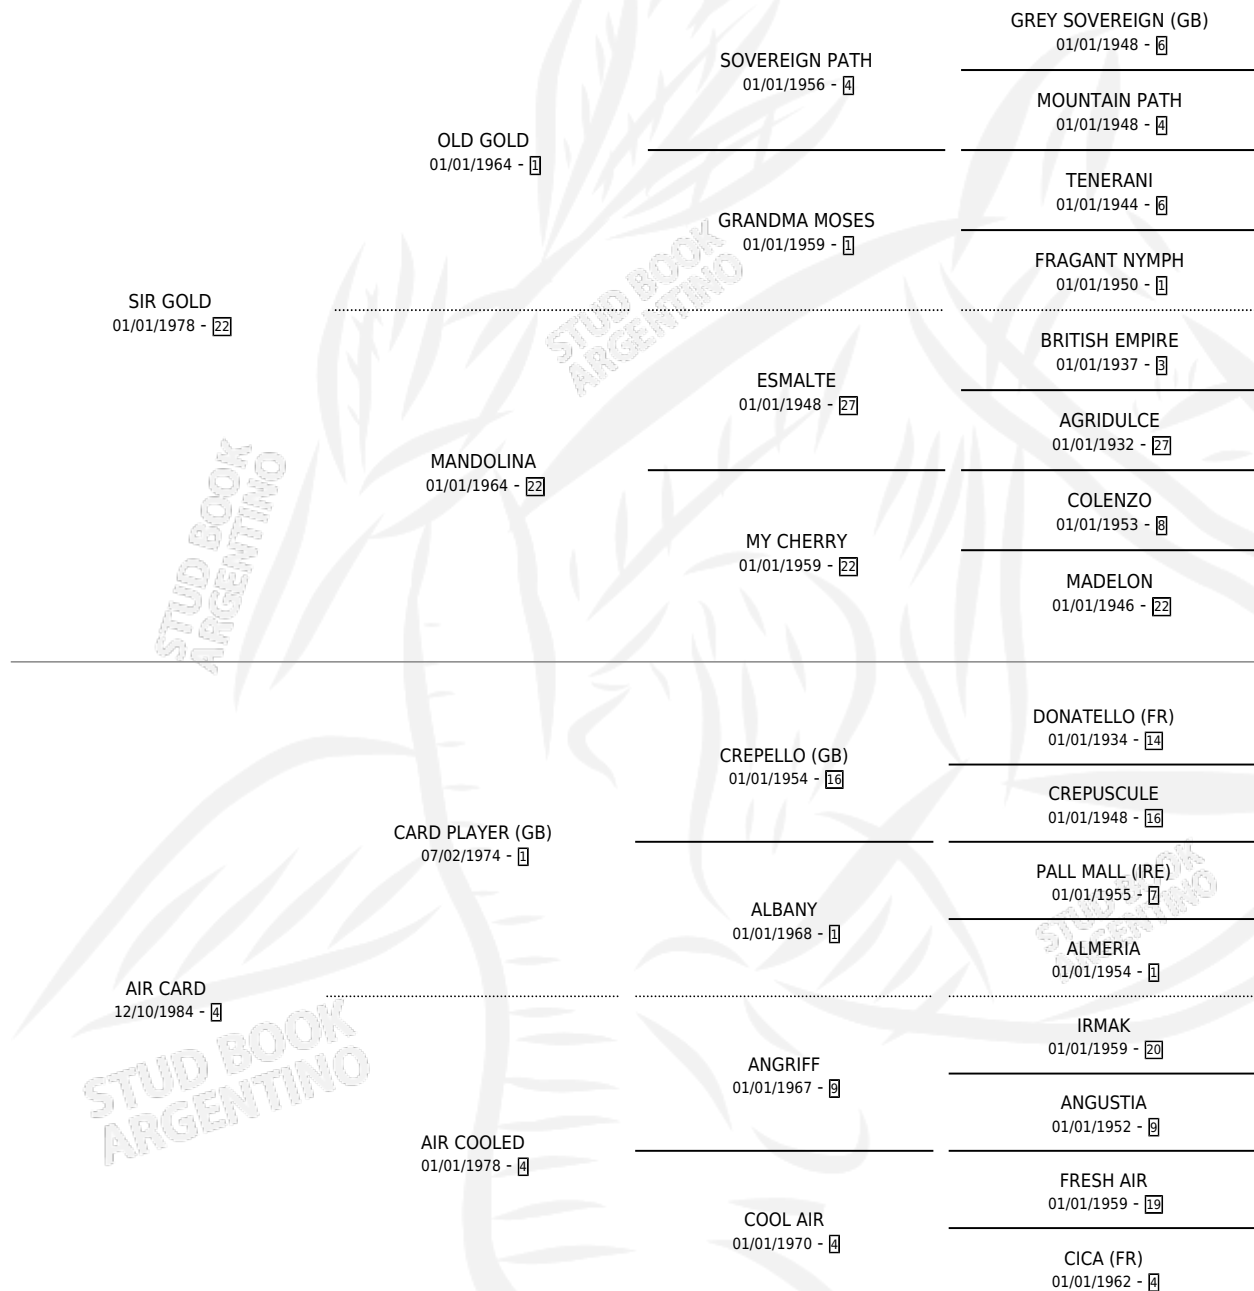

LA ARREPENTIDA

por SIR GOLD y AIR CARD por CARD PLAYER (GB)

Argentina · Hembra · Zaino · SP · 21/10/1995
Familia 4-j · Volumen 35

ESTADO

TIPIFICACIÓN SANGUÍNEA	X
TIPIFICACIÓN POR ADN	X
PASAPORTE	X
IDENTIFICACIÓN POR MICROCHIP	X
REPRODUCTOR	X

Lugar de nacimiento: Luz De Luna

Criador: Dellaere Juan

PEDIGREE

LA ARREPENTIDA

Datos oficiales del Stud Book Argentino

Documento generado el 07/05/2026

studbook.org.ar