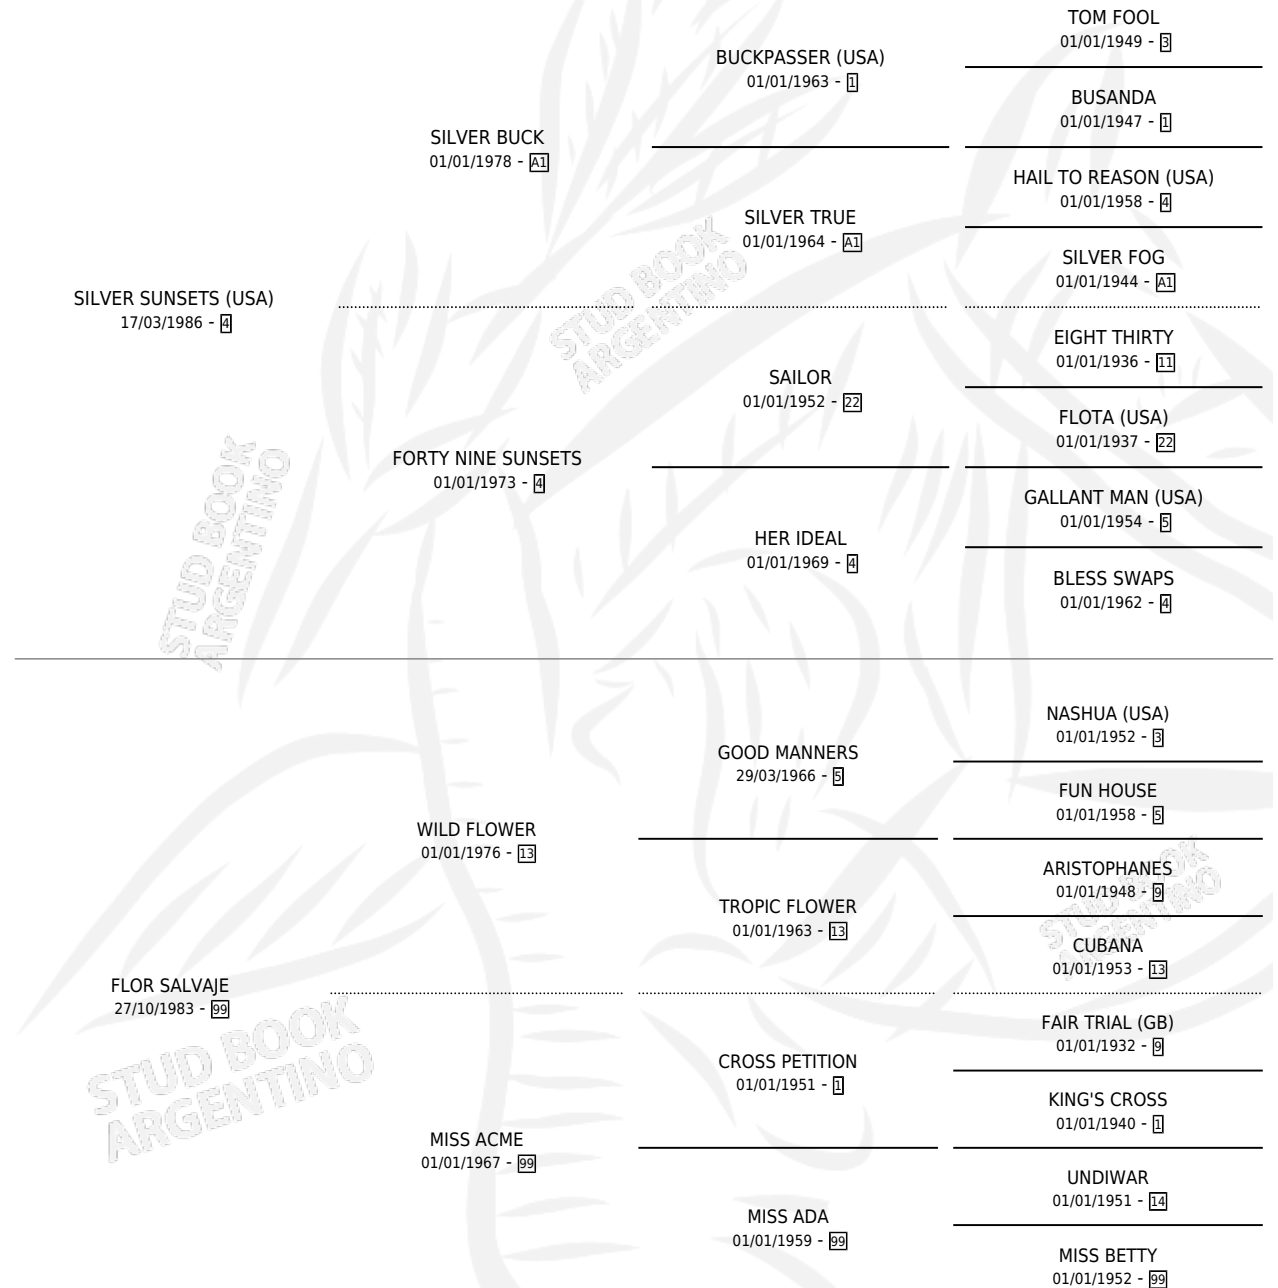

LA RECOVA

por **SILVER SUNSETS (USA)** y **FLOR SALVAJE** por **WILD FLOWER**

Argentina · Hembra · Alazan · SP · 07/10/1995
Familia 99 · Volumen 35

ESTADO

TIPIFICACIÓN SANGUÍNEA	X
TIPIFICACIÓN POR ADN	X
PASAPORTE	X
IDENTIFICACIÓN POR MICROCHIP	X
REPRODUCTOR	X

Lugar de nacimiento: Vikeda

Criador: Sin dato

PEDIGREE